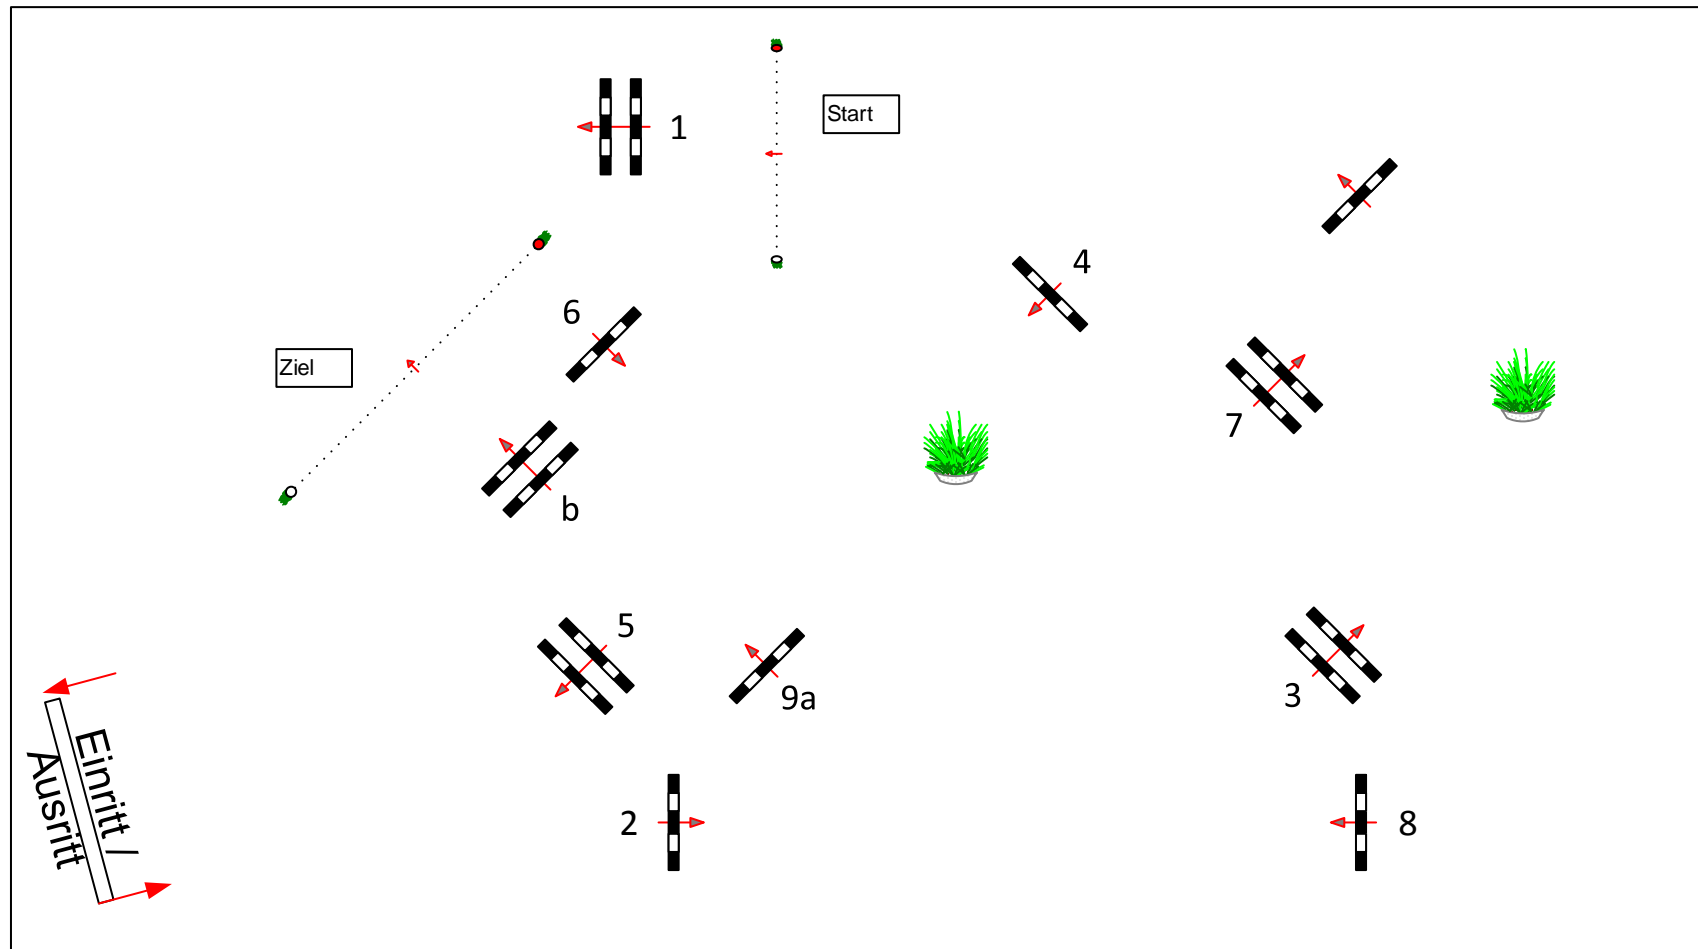

Waldenbuch - Hasenhof 2019

Prüfung Nr.: 6

Kleine Tour
Beginn: 10:00 Uhr

Stil-Spring-LP

Klasse: L

Sonntag, 15. September 2019

Richtverf.: A
LPO § 520,3a
FEI RG / Art.
Höhe: 1,15 mtr.

Tempo: 350 m/Min.
Bahnlänge: 380 mtr.
Erlaubte Zeit: 66 sek.
Höchstzeit: 132 sek.

Hindernisse: 9
Sprünge: 10
Hindernisfehler: sek.
Geschl. Hindernis:

über:
Bahnlänge: mtr.
Erlaubte Zeit: 52 sek.
Höchstzeit: 104 sek.

2. Stechen über:
Bahnlänge: 0 mtr.
Erlaubte Zeit: 0 sek.
Höchstzeit: 0 sek.

Eintritt /
Ausritt

Richter

Parcour
Designer

Walter
Holzapfel
Markus G.
Hahn