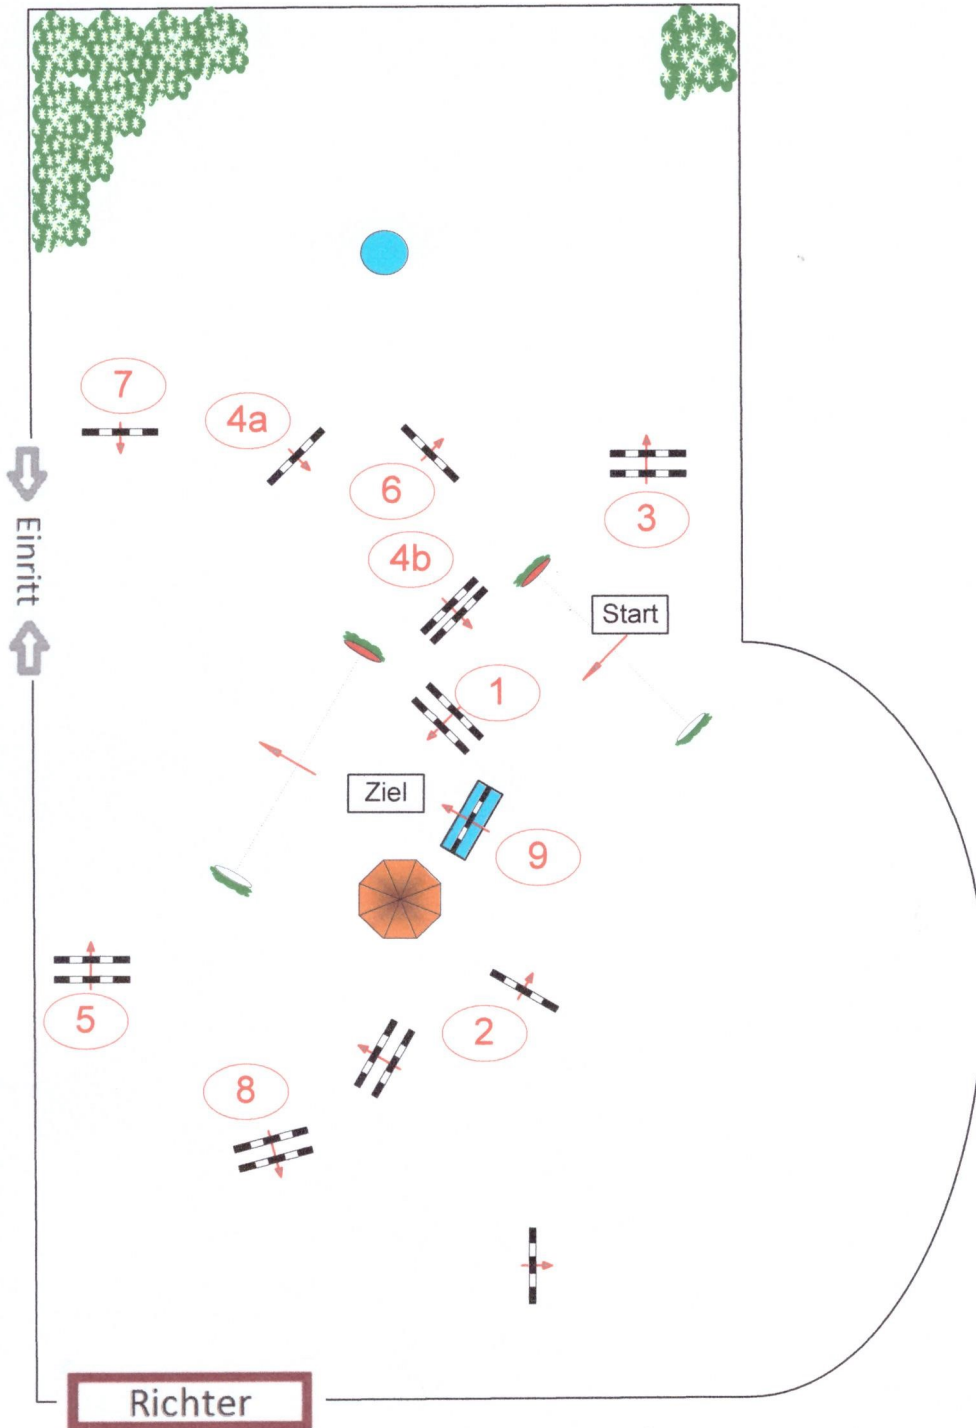

# Wetzlarer Turniertage 2019

Prüfung Nr.: 2

Springferde Tour  
Freitag, 13. September 2019

Springferde-LP  
Beginn: 8:45 Uhr

Klasse: A\*\*

Richtverf.: A  
LPO § 363.1  
RG / Art.  
Höhe: 1,05 mtr.

Tempo: 350 m/Min.

Bahnlänge: 420 mtr.  
Erlaubte Zeit: 72 sek.  
Höchstzeit: 144 sek.

Hindernisse: 9  
Sprünge: 10  
Hindernisfehler: sek.  
geschl. Hindernis:

1. Stechen über:

Bahnlänge: 0 mtr.  
Erlaubte Zeit: 0 sek.  
Höchstzeit: 0 sek.

2. Stechen über:

Bahnlänge: 0 mtr.  
Erlaubte Zeit: 0 sek.  
Höchstzeit: 0 sek.

Course Designer  
Axel Kumpf / Hartmut Spitzer  
..... (GER)