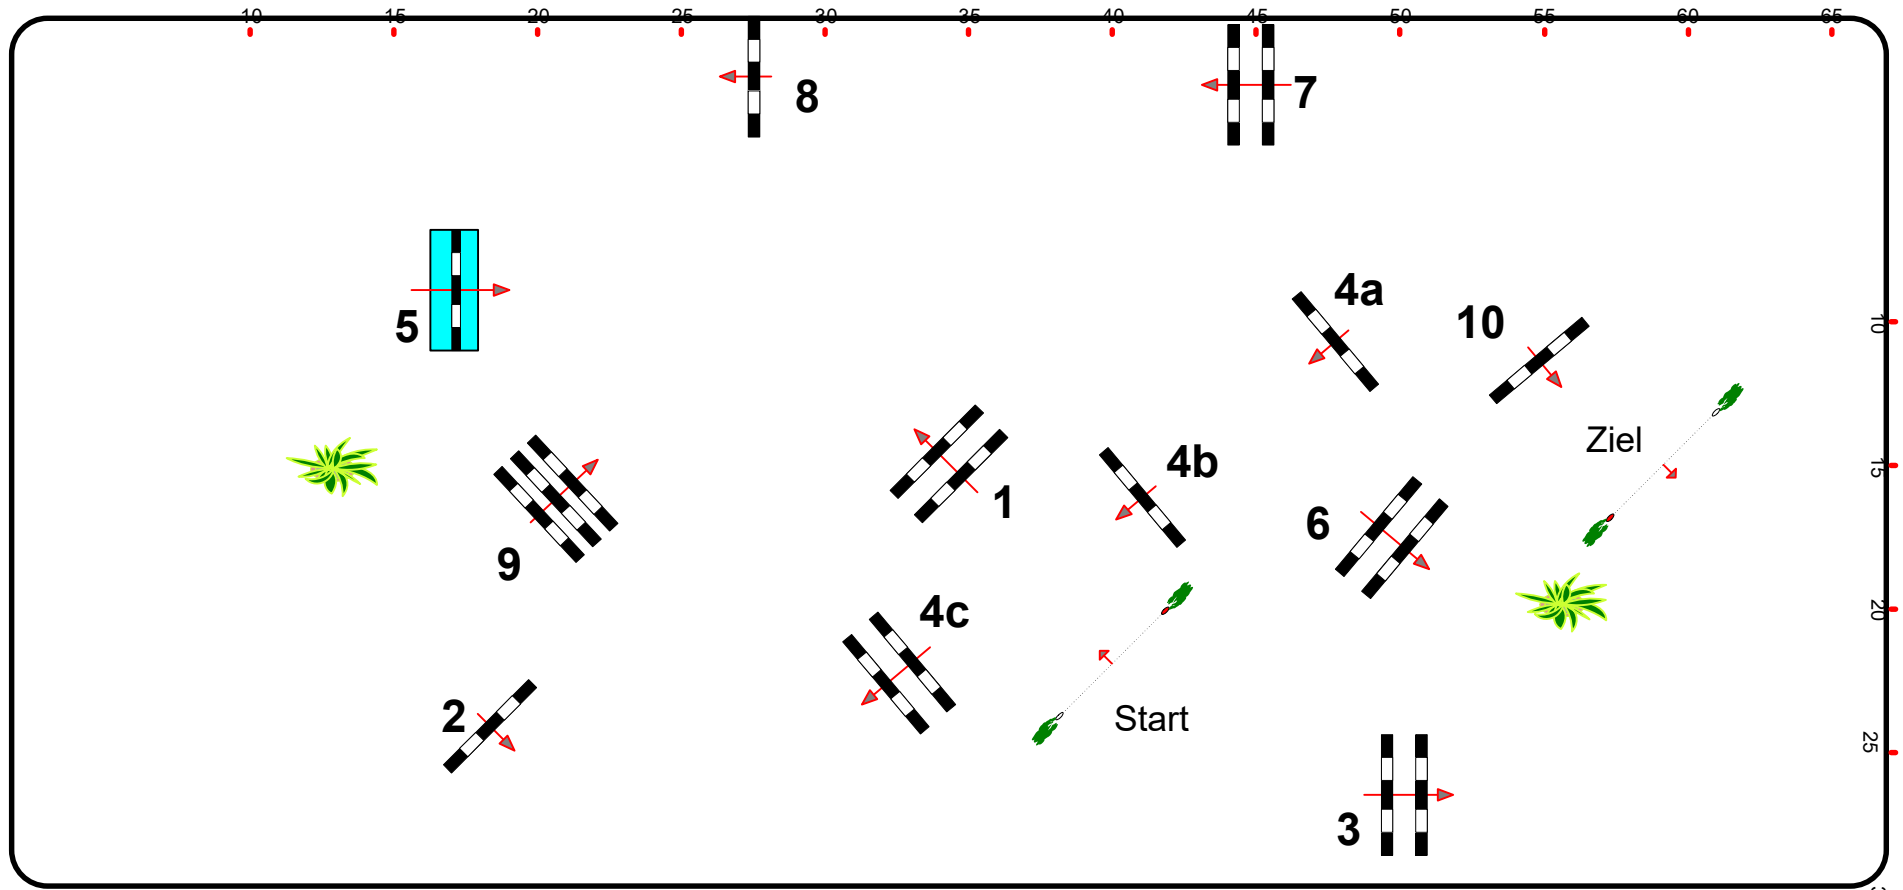

## 24.09.2019

Reitakademie  
München e.V.

Prüfung Nr.: 2

Springföderprüfung

Klasse: M/B

Dienstag, 24. September 2019

Beginn: 10:00 Uhr

Richtverf.: A  
LPO § 363.1  
FEI RG / Art.  
Höhe: 1,25 mtr.

Tempo: 350 m/Min.  
Bahnlänge: 430 mtr.  
Erlaubte Zeit: 74 sek.  
Höchstzeit: 148 sek.

Hindernisse: 10  
Sprünge: 12  
Hindernisfehler: sek.  
Geschl. Hindernis:

1. Stechen über:  
Bahnlänge: 0 mtr.  
Erlaubte Zeit: 0 sek.  
Höchstzeit: 0 sek.