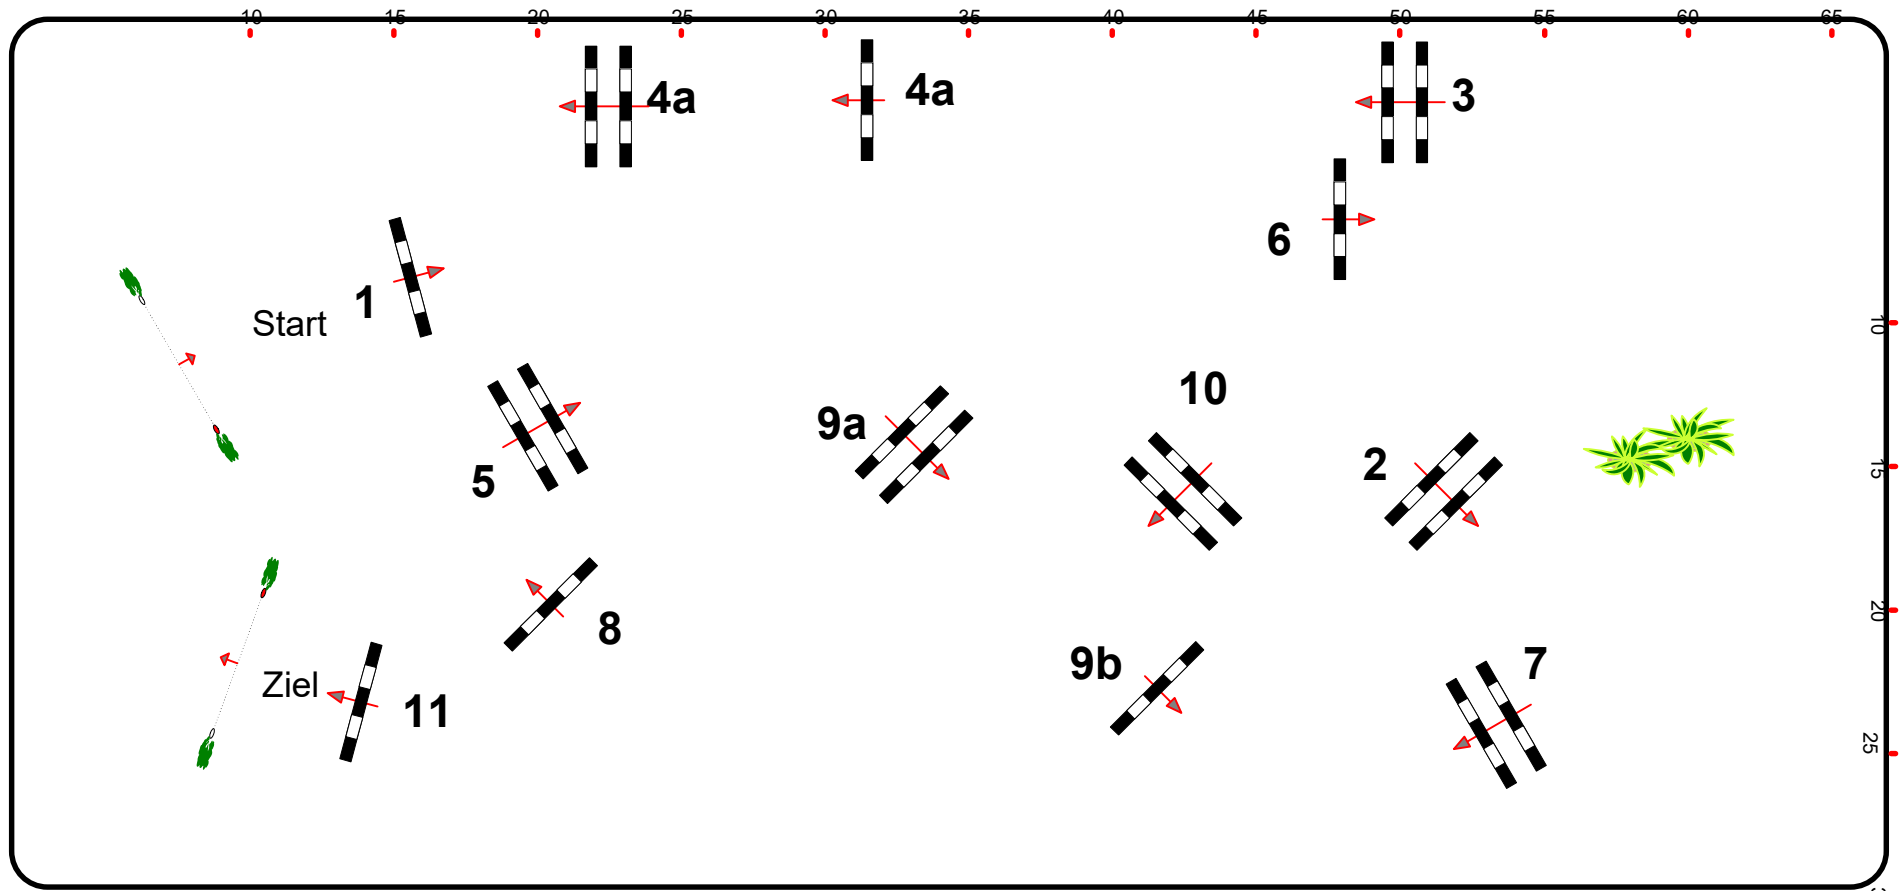

8

München Riem Late Entry

24.09.2019

Reitakademie
München e.V.

Prüfung Nr.: 8

Springprüfung

Klasse: M**

Dienstag, 24. September 2019

Beginn: 14:00 Uhr

Richtverf.: A
LPO § 501 / A 1
FEI RG / Art.
Höhe: 1,35 mtr.

Tempo: 350 m/Min.
Bahnlänge: 390 mtr.
Erlaubte Zeit: 67 sek.
Höchstzeit: 134 sek.

Hindernisse: 11
Sprünge: 13
Hindernisfehler: sek.
Geschl. Hindernis:

1. Stechen über:
Bahnlänge: 0 mtr.
Erlaubte Zeit: 0 sek.
Höchstzeit: 0 sek.

Tribüne

Richter
↓ Einritt / Ausritt
↑

Tribüne

Course Designer
Johann Sailer
Siegj Leitmair