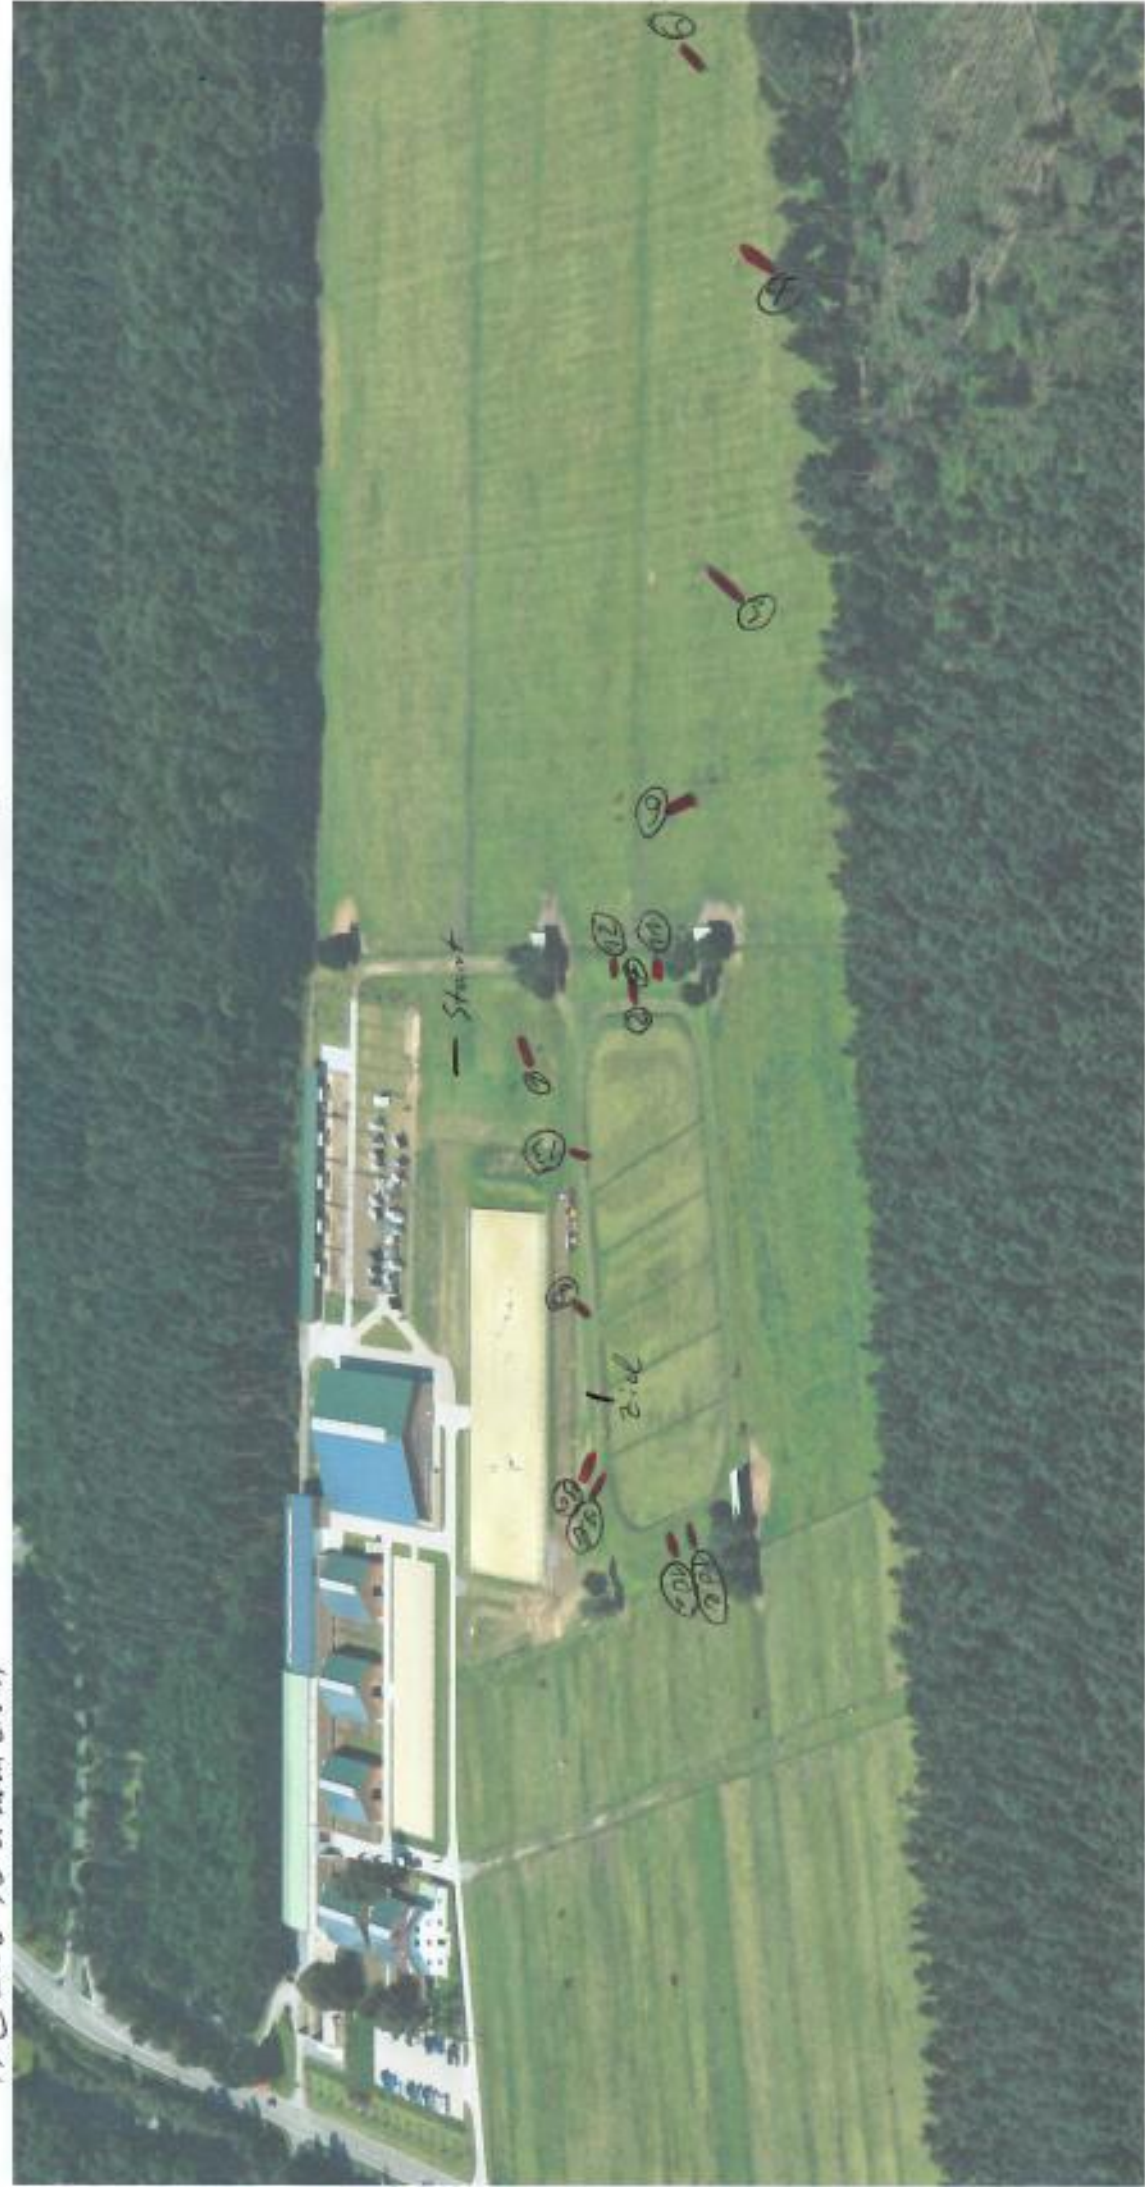

Stilgelände WB KL. E

Blau Nummern

Länge: 1150m  
Hindernisse: 13  
Sprünge: 15

Tempo: 400m/min  
Zeit: BZ: 2.53 min  
HZ: 5.46 min