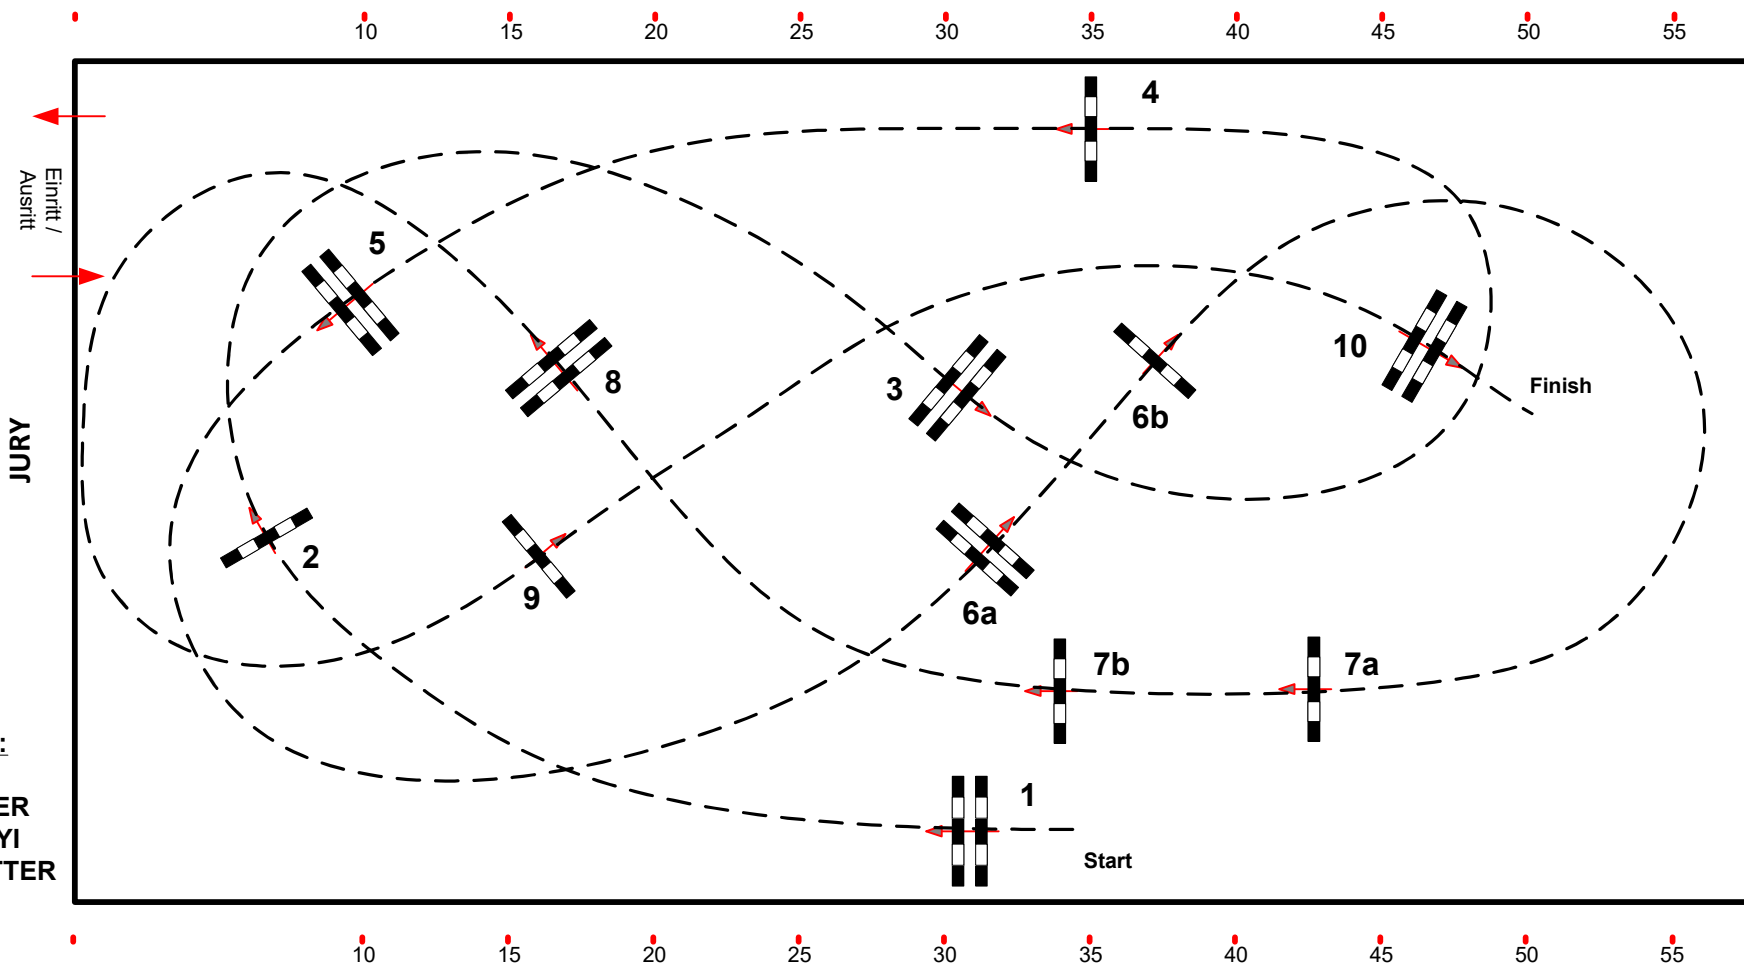

Equiva VIP Tour

Competition against the Clock

Richtverf.: A
LPO §
FEI RG / Art. 238.2.1
Höhe: 1,20 mtr.

Tempo: 350 m/Min.
Bahnlänge: 350 mtr.
Erlaubte Zeit: 60 sek.
Höchstzeit: 120 sek.

Hindernisse: 10
Sprünge: 12
Hindernisfehler: sek.
Geschl. Hindernis:

1. Stechen über:
Bahnlänge: 0 mtr.
Erlaubte Zeit: 0 sek.
Höchstzeit: 0 sek.

2. Stechen über:
Bahnlänge: 0 mtr.
Erlaubte Zeit: 0 sek.
Höchstzeit: 0 sek.

Course Designer:

**Peter SCHUMACHER
Magdolna ERDELYI
Markus BRANDSTÄTTER
Martin GOISER**