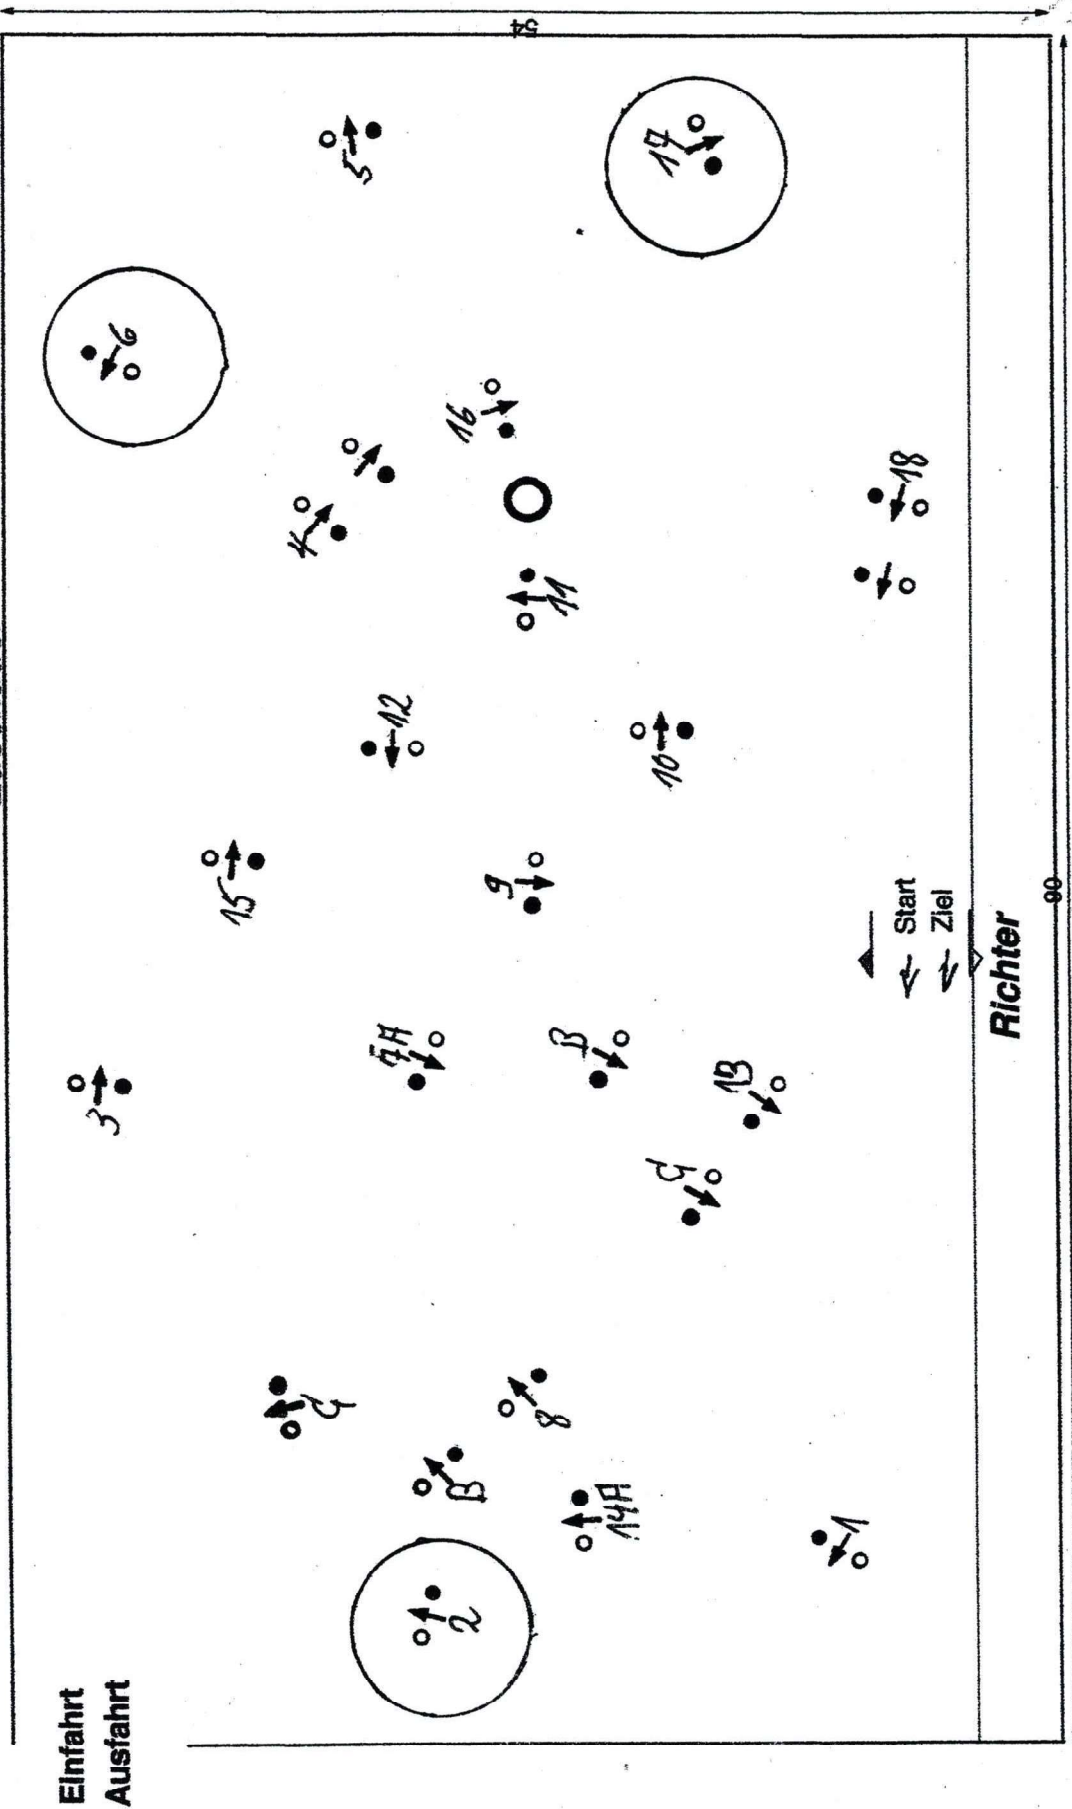

Fahrtturnier - RuEV Holdorf 27. - 28. 04. 2019

Zuschauer

Einfahrt
Ausfahrt

Prf.-Nr.:	2-sp. Pferde u. Ponys	Kl.:	M	St.-Folge:	gem. Ausschr.	Hindernisbreite:	Spurbreite + 25 cm
Richtv.:	LPO § 721A	Tempo:	240 m/Min.	Parcourslänge:	Pferde 600 Meter / Ponys 580 Meter	○	= 5 cm reduziert
Hindernisse:	1 - 18	EZ:	Pferde 150 Sek. / Ponys 145 Sek.	HZ:	Pferde 300 Sek. / Ponys 290 Sek.		