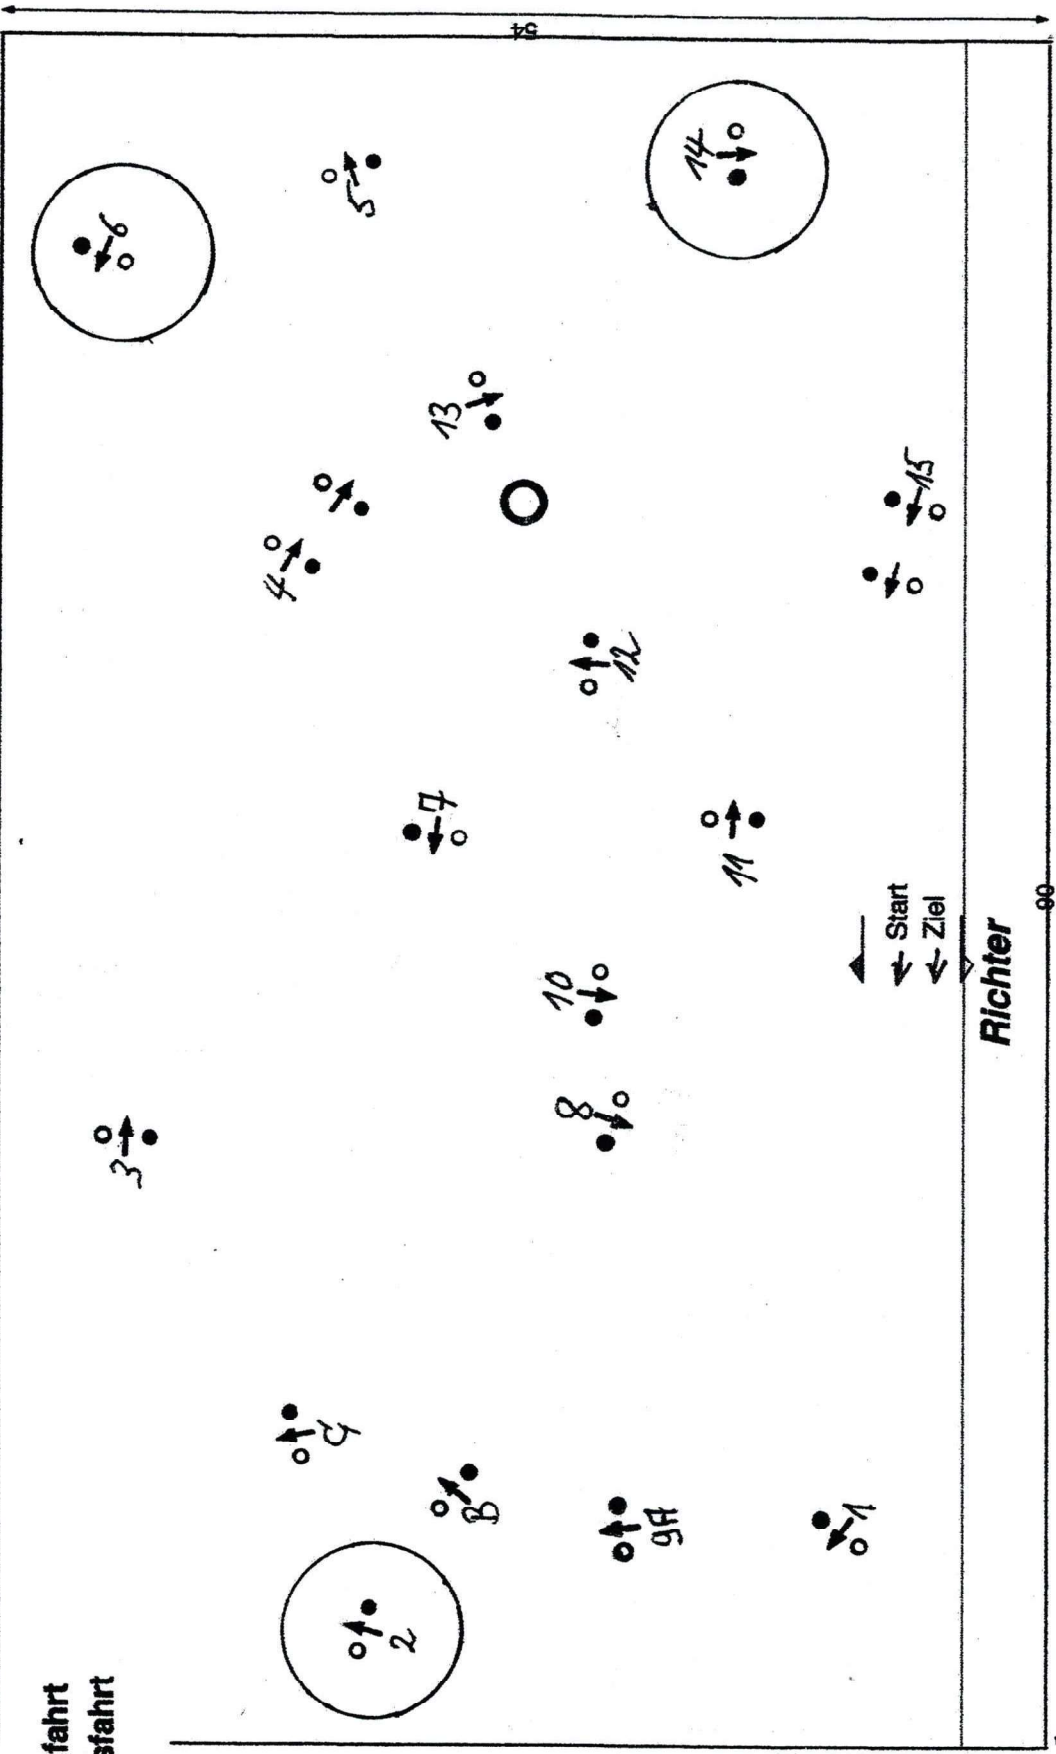

# Fahrtturnier - RufV Holdorf 27. - 28. 04. 2019

Zuschauer

Einfahrt  
Ausfahrt

Prf.-Nr.:	1-sp. Pferde u. Ponys	Kl.: A	St.-Folge: gem. Ausschr.	Hindernisbreite: Spurbreite + 30 cm
Richtv.:	LPO § 721A	Tempo: 230 m/Min.	Parcourslänge: Pferde 460 Meter / Ponys 440 Meter	→ 50m
Hindernisse:	1 - 15	EZ: Pferde 120 Sek. / Ponys 115 Sek.	HZ: Pferde 240 Sek. / Ponys 230 Sek.	