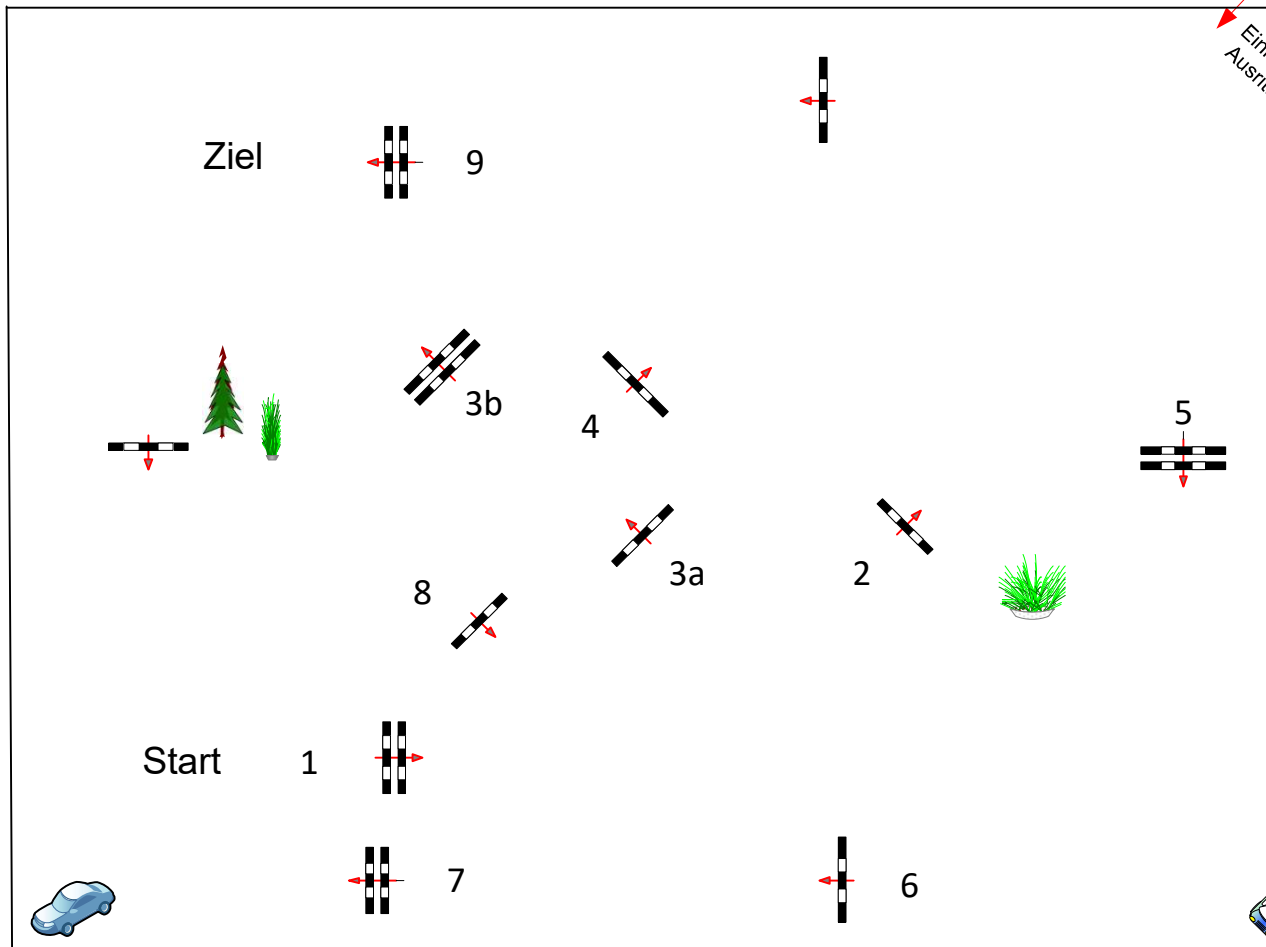

Reit- u. Fahrverein Westerkappeln-Velpe-Lotte e.V.

Prüfung Nr.:

Mittlere Tour

Springen

Klasse: L

Samstag, 15. Juni 2019 Beginn: 16:30 Uhr

37

Richtverf.: A
LPO § LPO
RG / Art. 501, A 1
Höhe: 1,15 mtr.

Tempo: 350 m/Min.

Bahnlänge: 330 mtr.
Erlaubte Zeit: 57 sek.
Höchstzeit: 114 sek.

Hindernisse: 9
Sprünge: 10
Hindernisfehler: sek.
geschl. Hindernis:

1. Stechen über:

Bahnlänge: 0 mtr.
Erlaubte Zeit: 0 sek.
Höchstzeit: 0 sek.

2. Stechen über:

Bahnlänge: 0 mtr.
Erlaubte Zeit: 0 sek.
Höchstzeit: 0 sek.

Parcourschef Reinh.Rölver /
Gerd Witte