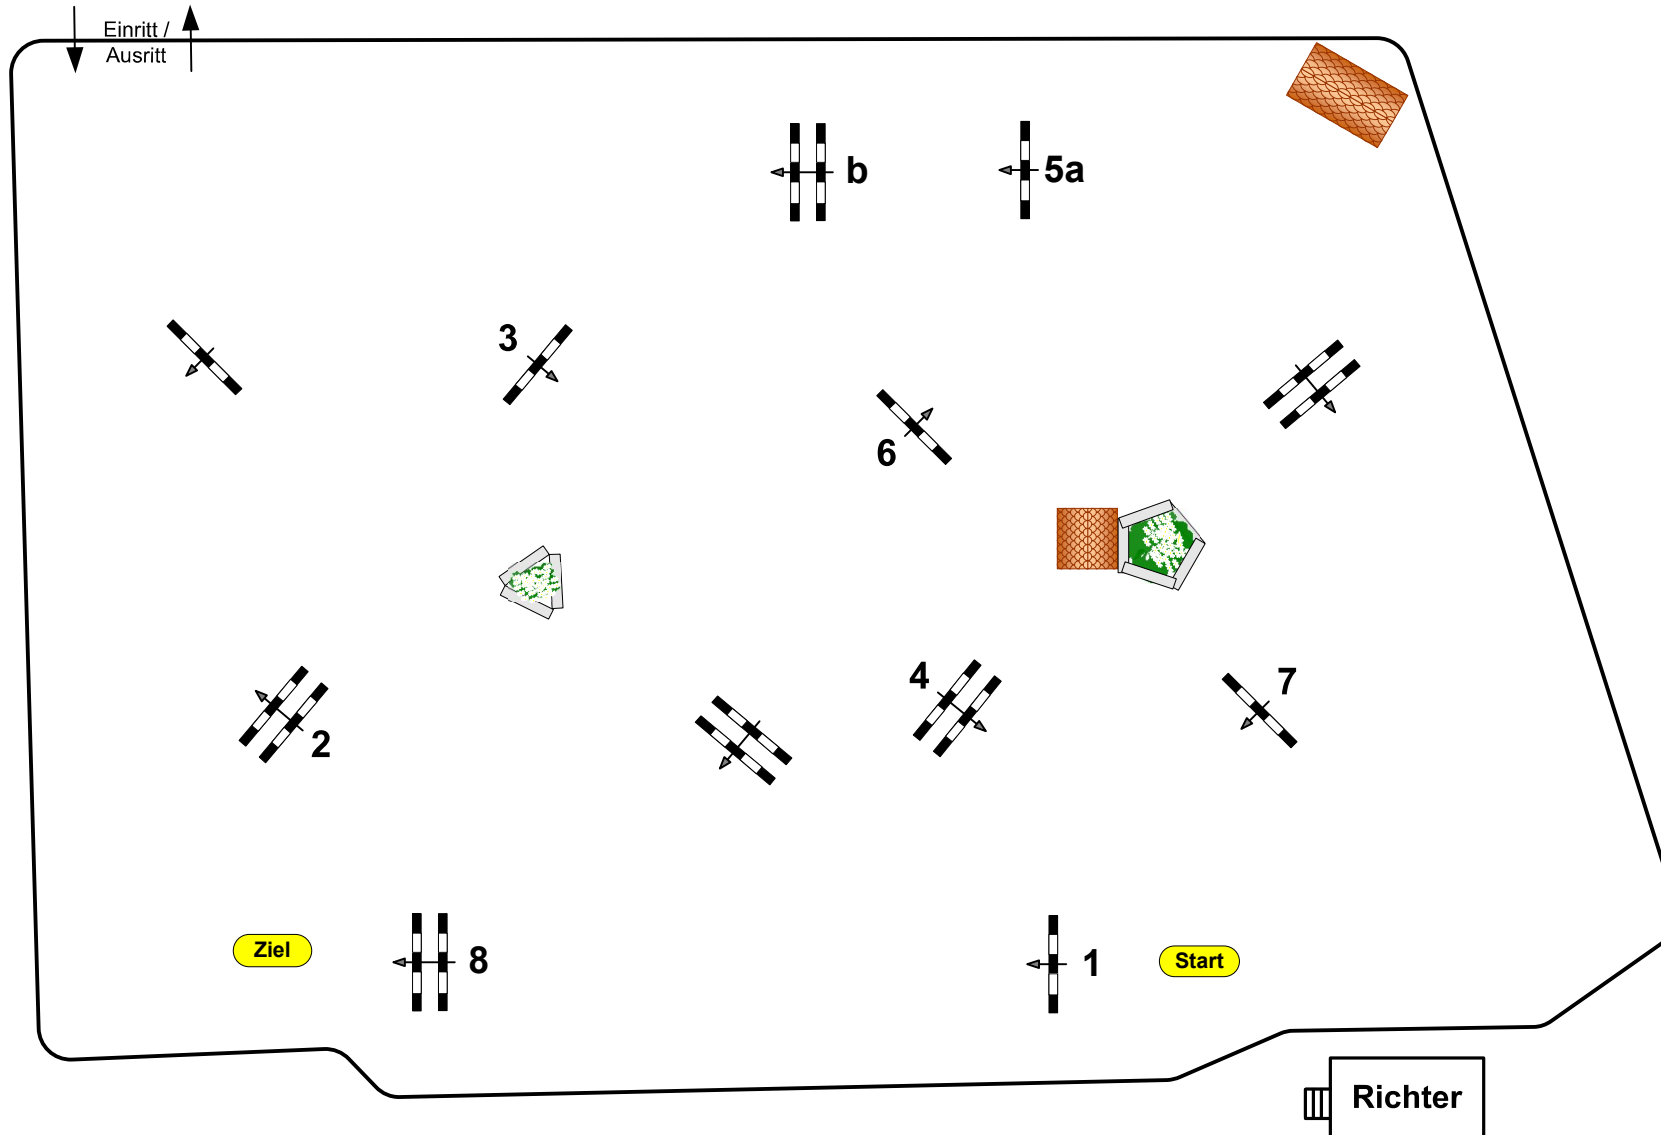

RV Neuenkirchen 2019

Prfg Nr.: 05

Kleine Tour

Fehler Zeit Springen

Klasse: A*

Freitag, 9. August 2019

Beginn: 18:15 Uhr

Richtverf.: A
LPO § 501,A1
RG / Art.
Höhe: 0,95 mtr.

Tempo: 350 m/Min.

Bahnlänge: 380 mtr.
Erlaubte Zeit: 66 sek.
Höchstzeit: 132 sek.

Hindernisse: 8
Sprünge: 9
Hindernisfehler: sek.
geschl. Hindernis:

1. Stechen über:

Bahnlänge: 0 mtr.
Erlaubte Zeit: 0 sek.
Höchstzeit: 0 sek.

Course Designer
Joachim Cordes
Sven Rübartsch