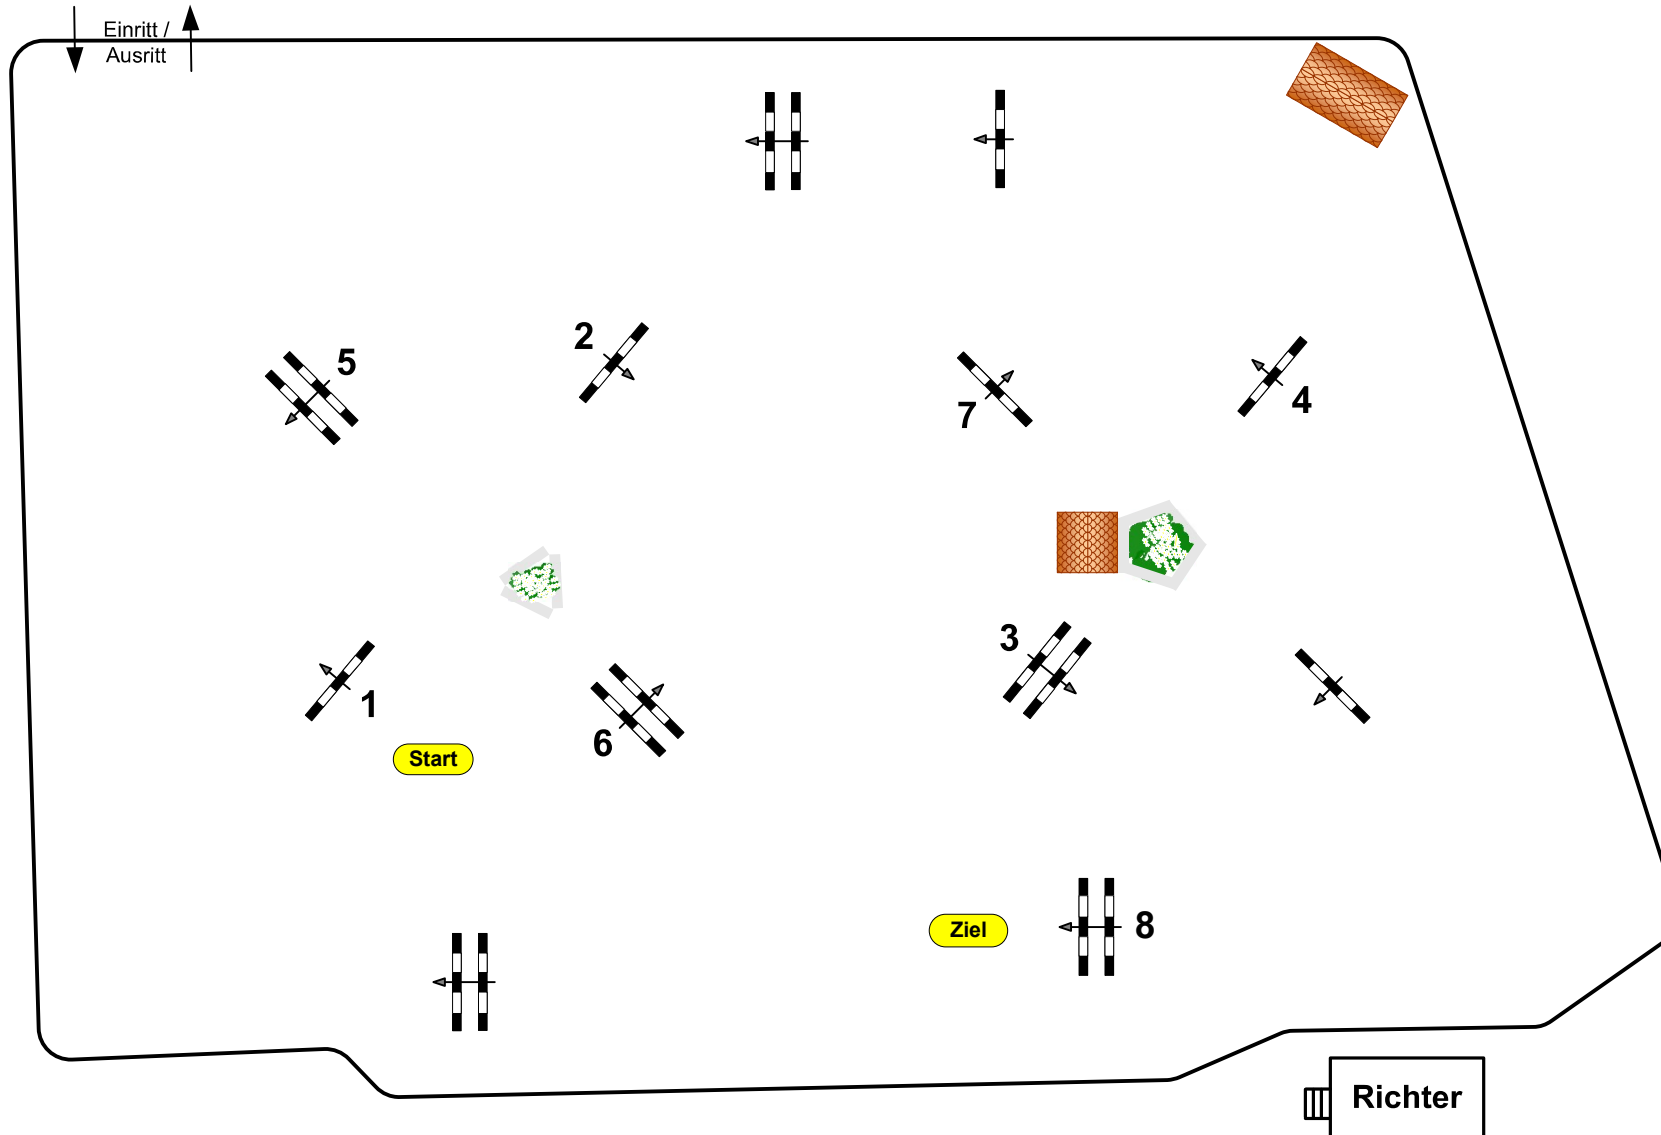

RV Neuenkirchen 2019

Prfg Nr.: 28

WBO Tour

Stil-Spring-WB

Klasse: E

Samstag, 10. August 2019

Beginn: 9:00 Uhr

Richtverf.: A
WBO 265
RG / Art.
Höhe: 1,15 mtr.

Tempo: 350 m/Min.

Bahnlänge: 390 mtr.
Erlaubte Zeit: 67 sek.
Höchstzeit: 134 sek.

Hindernisse: 8
Sprünge: 8
Hindernisfehler: sek.
geschl. Hindernis:

1. Stechen über:

Bahnlänge: 0 mtr.
Erlaubte Zeit: 0 sek.
Höchstzeit: 0 sek.

Course Designer
Joachim Cordes
Sven Rübartsch