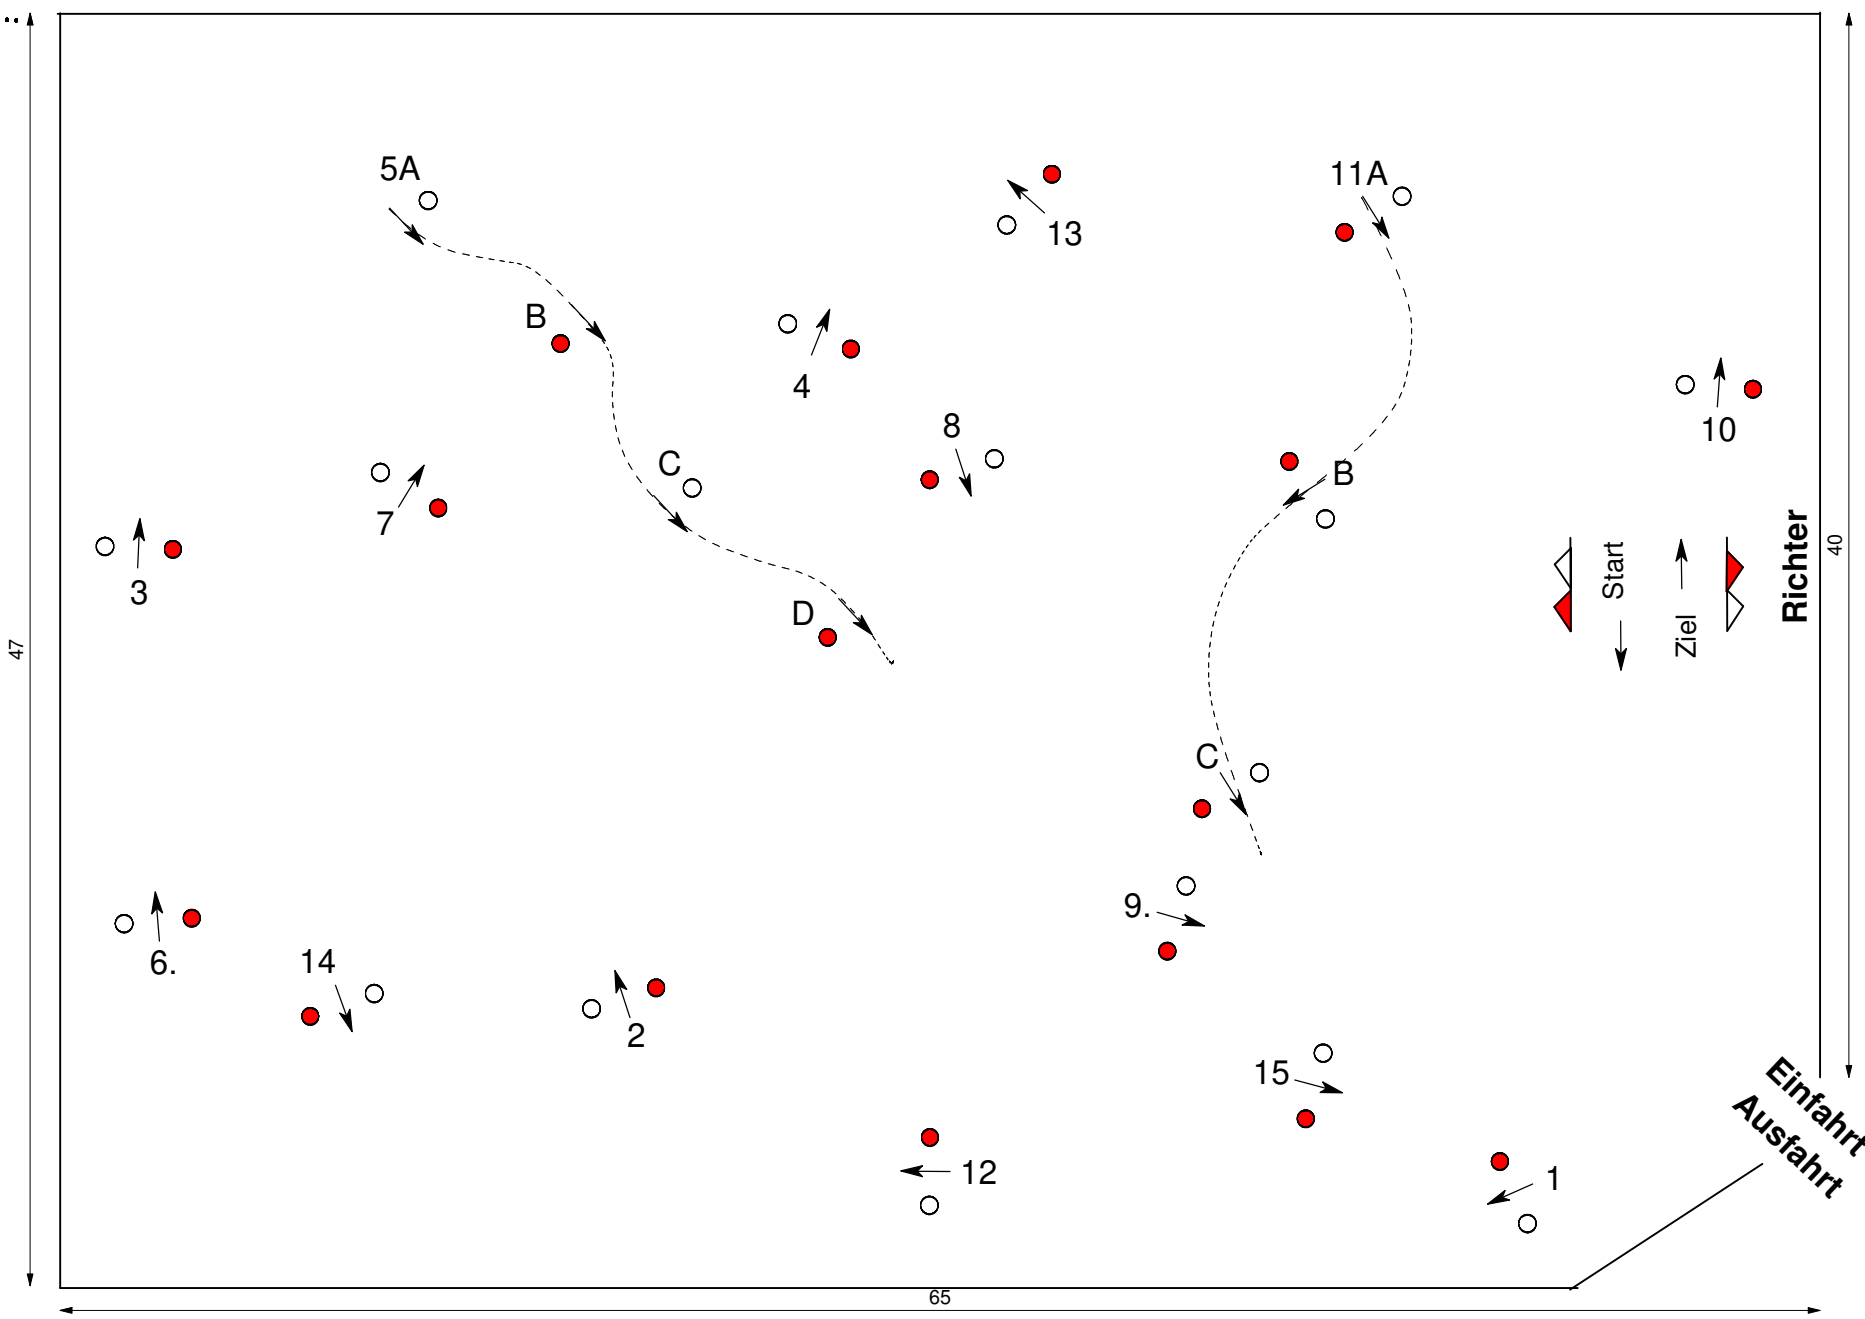

**Hindernisparcours Fahrturnier - RuFV Lohne**  
**11. - 12. 05. 2019**

Prof.-Nr.: 6	1-sp. Pferde	Kl.: A	St.-Folge wie Zeiteint.	Hindernisbreite: Spurbreite + 30 cm
Richtv.: LPO § 721A	Tempo: 230 m/Min.	Parcourslänge: 580 Meter		
Hindernisse: 1 - 15	EZ: 152 Sek.	HZ: 304 Sek.		