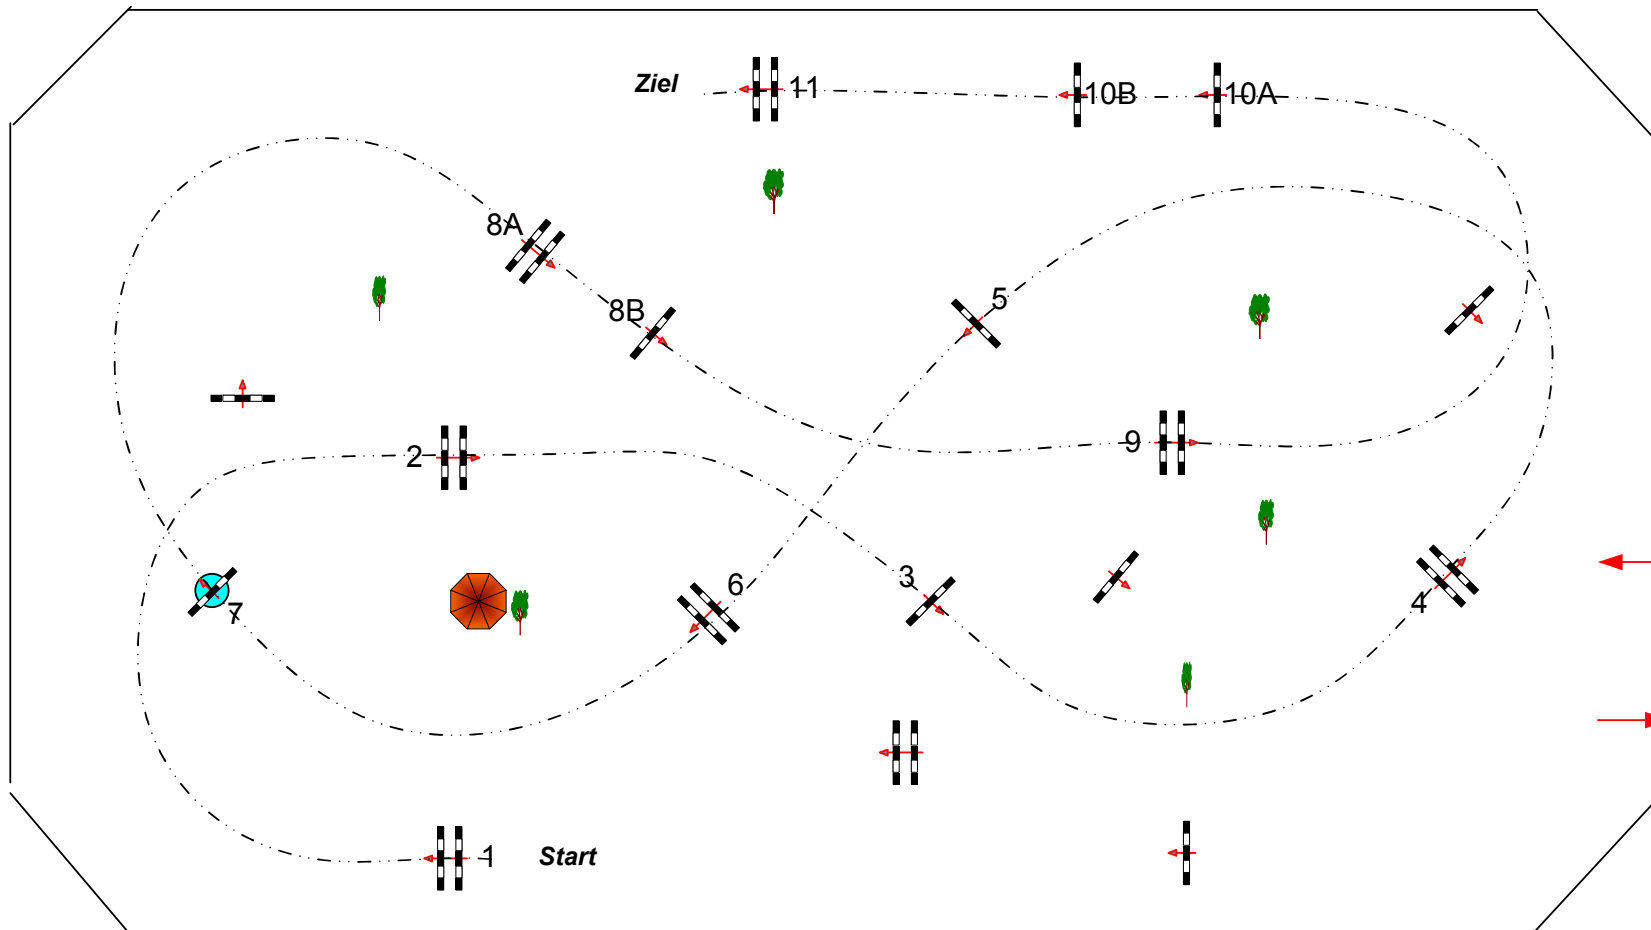

# Schneeverdingen-Schultenwede 2019

33

Fehler/Zeit-Springen

Klasse: M\*\*

Samstag, 27. Juli 2019

10:00 Uhr

Richtverf.: A  
LPO § 501 A 1  
FEI RG / Art.  
Höhe: 1,35 mtr.

Tempo: 350 m/Min.  
Bahnlänge: 430 mtr.  
Erlaubte Zeit: 74 sek.  
Höchstzeit: 148 sek.

Hindernisse: 11  
Sprünge: 13  
Hindernisfehler: sek.  
Geschl. Hindernis:

Richter

Parcoursgestaltung  
Horst Millahn, Ahrensburg  
Niels Rademacher, Ahrensburg  
Jochen Oetjen, Soltau