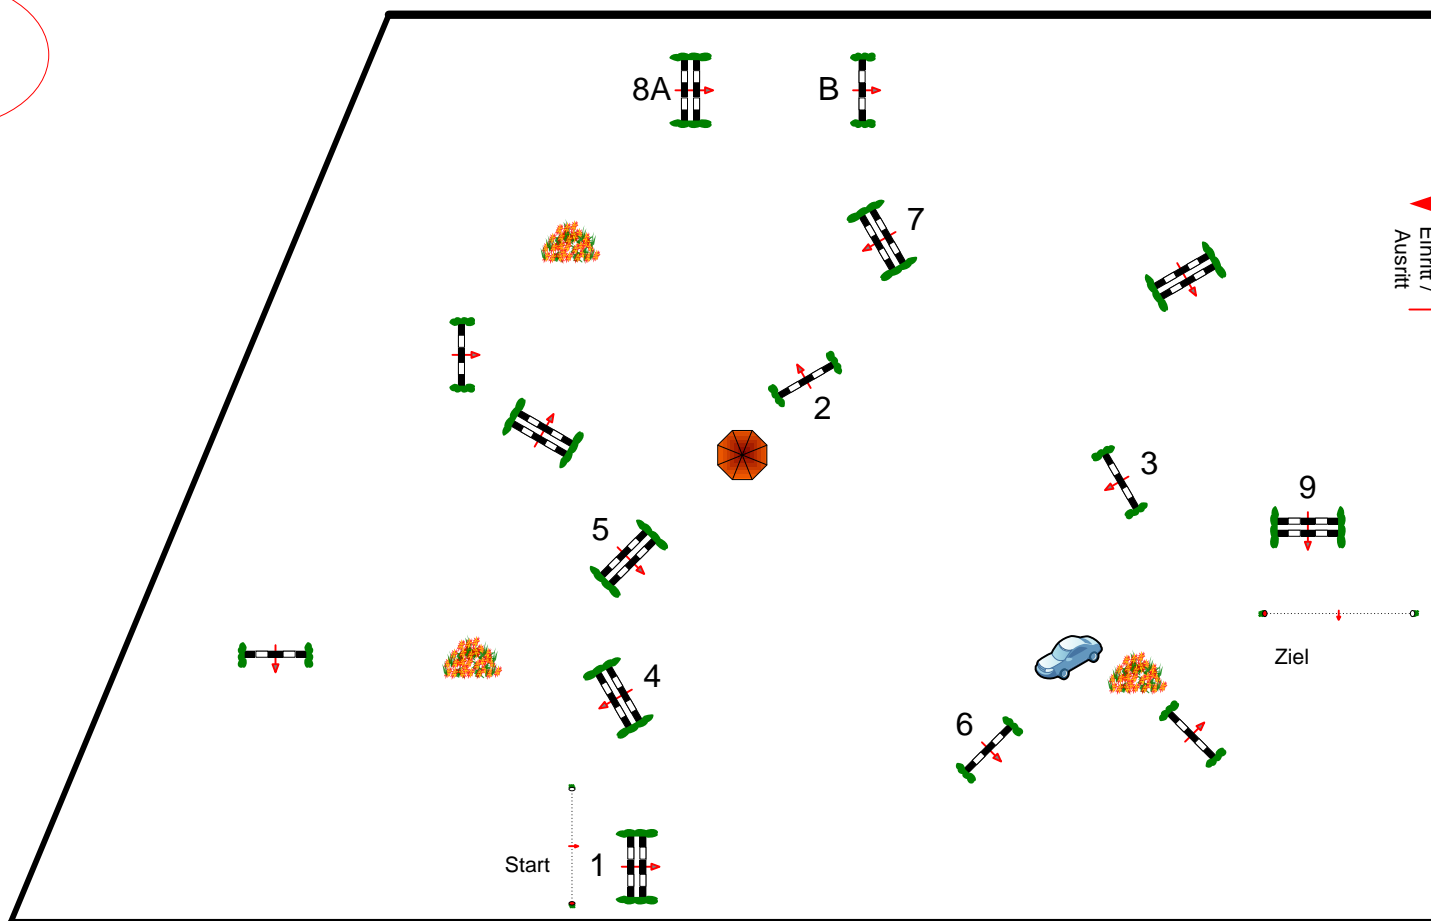

Pöttmes Gut Sedlbrunn 20.04. - 22.04.2019

Prüfung Nr.: Pony Tour Spring-LP m. Zeitwertung Klasse: L Montag, 22. April 2019 Beginn: 10:00 Uhr

Richtverf.: A
LPO § 501,A1
FEI RG / Art.
Höhe: 1,15 mtr.

Tempo: 350 m/Min.
Bahnlänge: 440 mtr.
Erlaubte Zeit: 76 sek.
Höchstzeit: 152 sek.

Hindernisse: 9
Sprünge: 10
Hindernisfehler: sek.
Geschl. Hindernis:

über: 0 mtr.
Bahnlänge: 0 mtr.
Erlaubte Zeit: 0 sek.
Höchstzeit: 0 sek.

Sandplatz

6

Richter