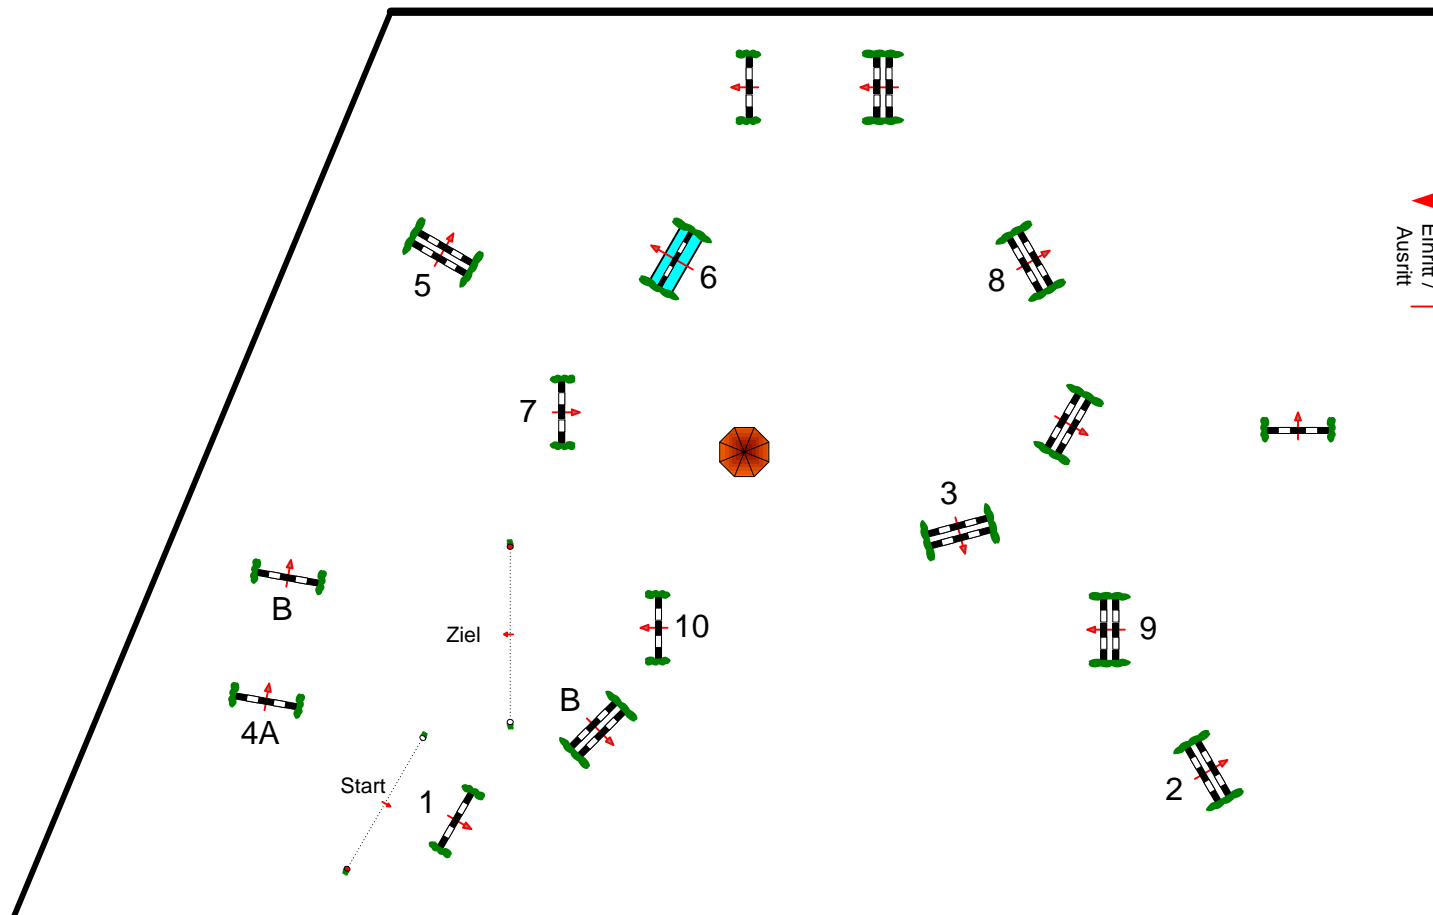

Pöttmes Gut Sedlbrunn 26.04. - 28.04.2019

Prüfung Nr.: Mittlere Tour Spring-LP m. Zeitwertung Klasse: M* Samstag, 27. April 2019 Beginn: 13:00 Uhr

Richtverf.: A
LPO § 501,A1
FEI RG / Art.
Höhe: 1,25 mtr.

Tempo: 350 m/Min.
Bahnlänge: 450 mtr.
Erlaubte Zeit: 78 sek.
Höchstzeit: 156 sek.

Hindernisse: 10
Sprünge: 11
Hindernisfehler: sek.
Geschl. Hindernis:

über:
Bahnlänge: 0 mtr.
Erlaubte Zeit: 0 sek.
Höchstzeit: 0 sek.

Sandplatz

20

Richter