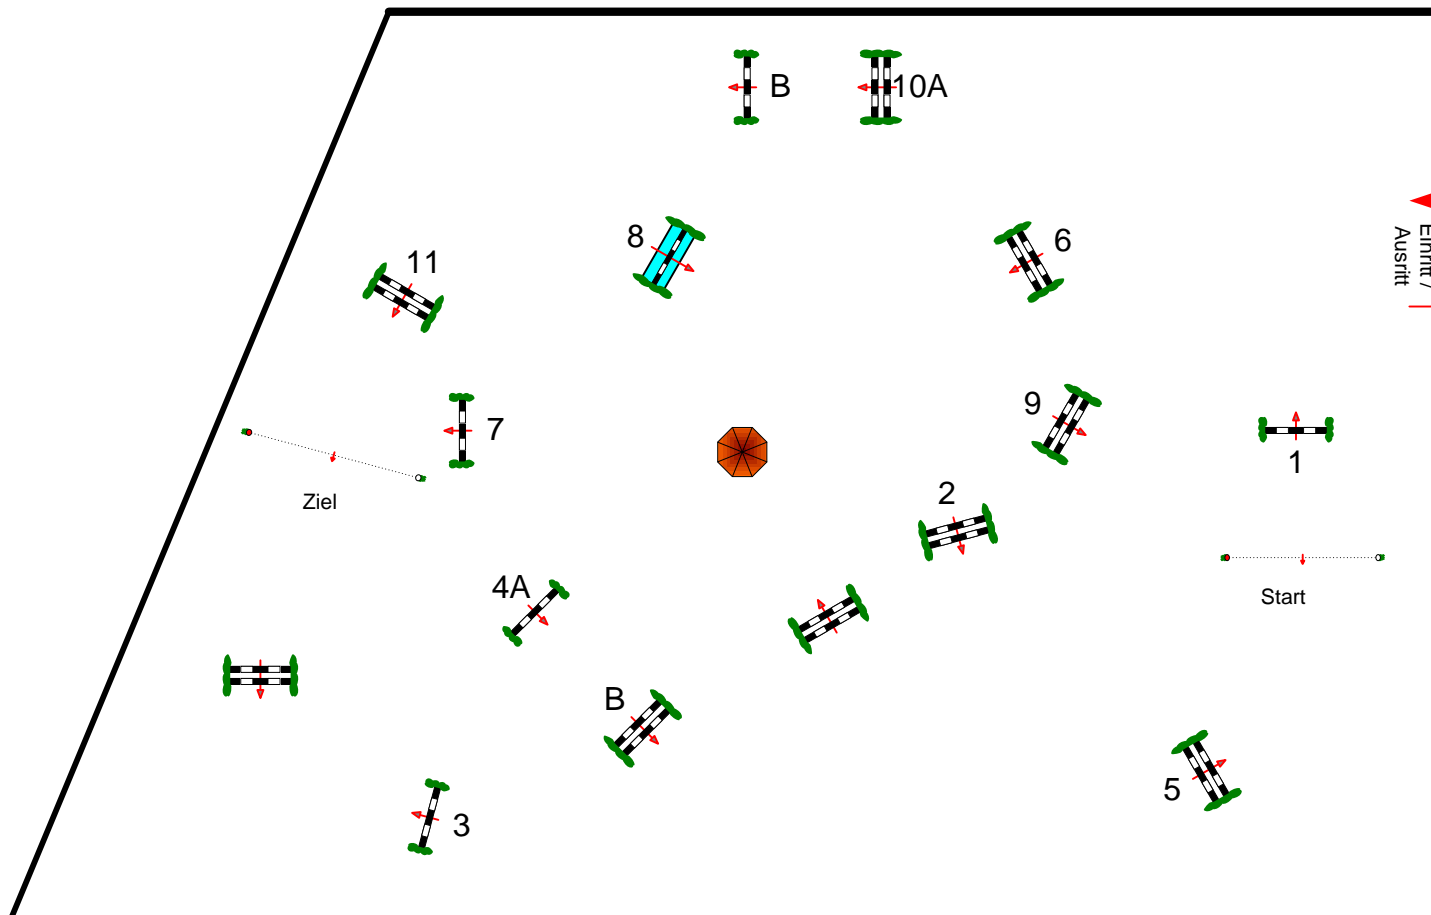

Pöttmes Gut Sedlbrunn 26.04. - 28.04.2019

Prüfung Nr.: Große Tour Spring-LP m. Zeitwertung Klasse: S* Samstag, 27. April 2019 Beginn: 16:00 Uhr

Richtverf.: A
LPO § 501,A1
FEI RG / Art.
Höhe: 1,40 mtr.

Tempo: 350 m/Min.
Bahnlänge: 460 mtr.
Erlaubte Zeit: 79 sek.
Höchstzeit: 158 sek.

Hindernisse: 11
Sprünge: 13
Hindernisfehler: sek.
Geschl. Hindernis:

über: 0 mtr.
Bahnlänge: 0 mtr.
Erlaubte Zeit: 0 sek.
Höchstzeit: 0 sek.

Sandplatz

24

Richter