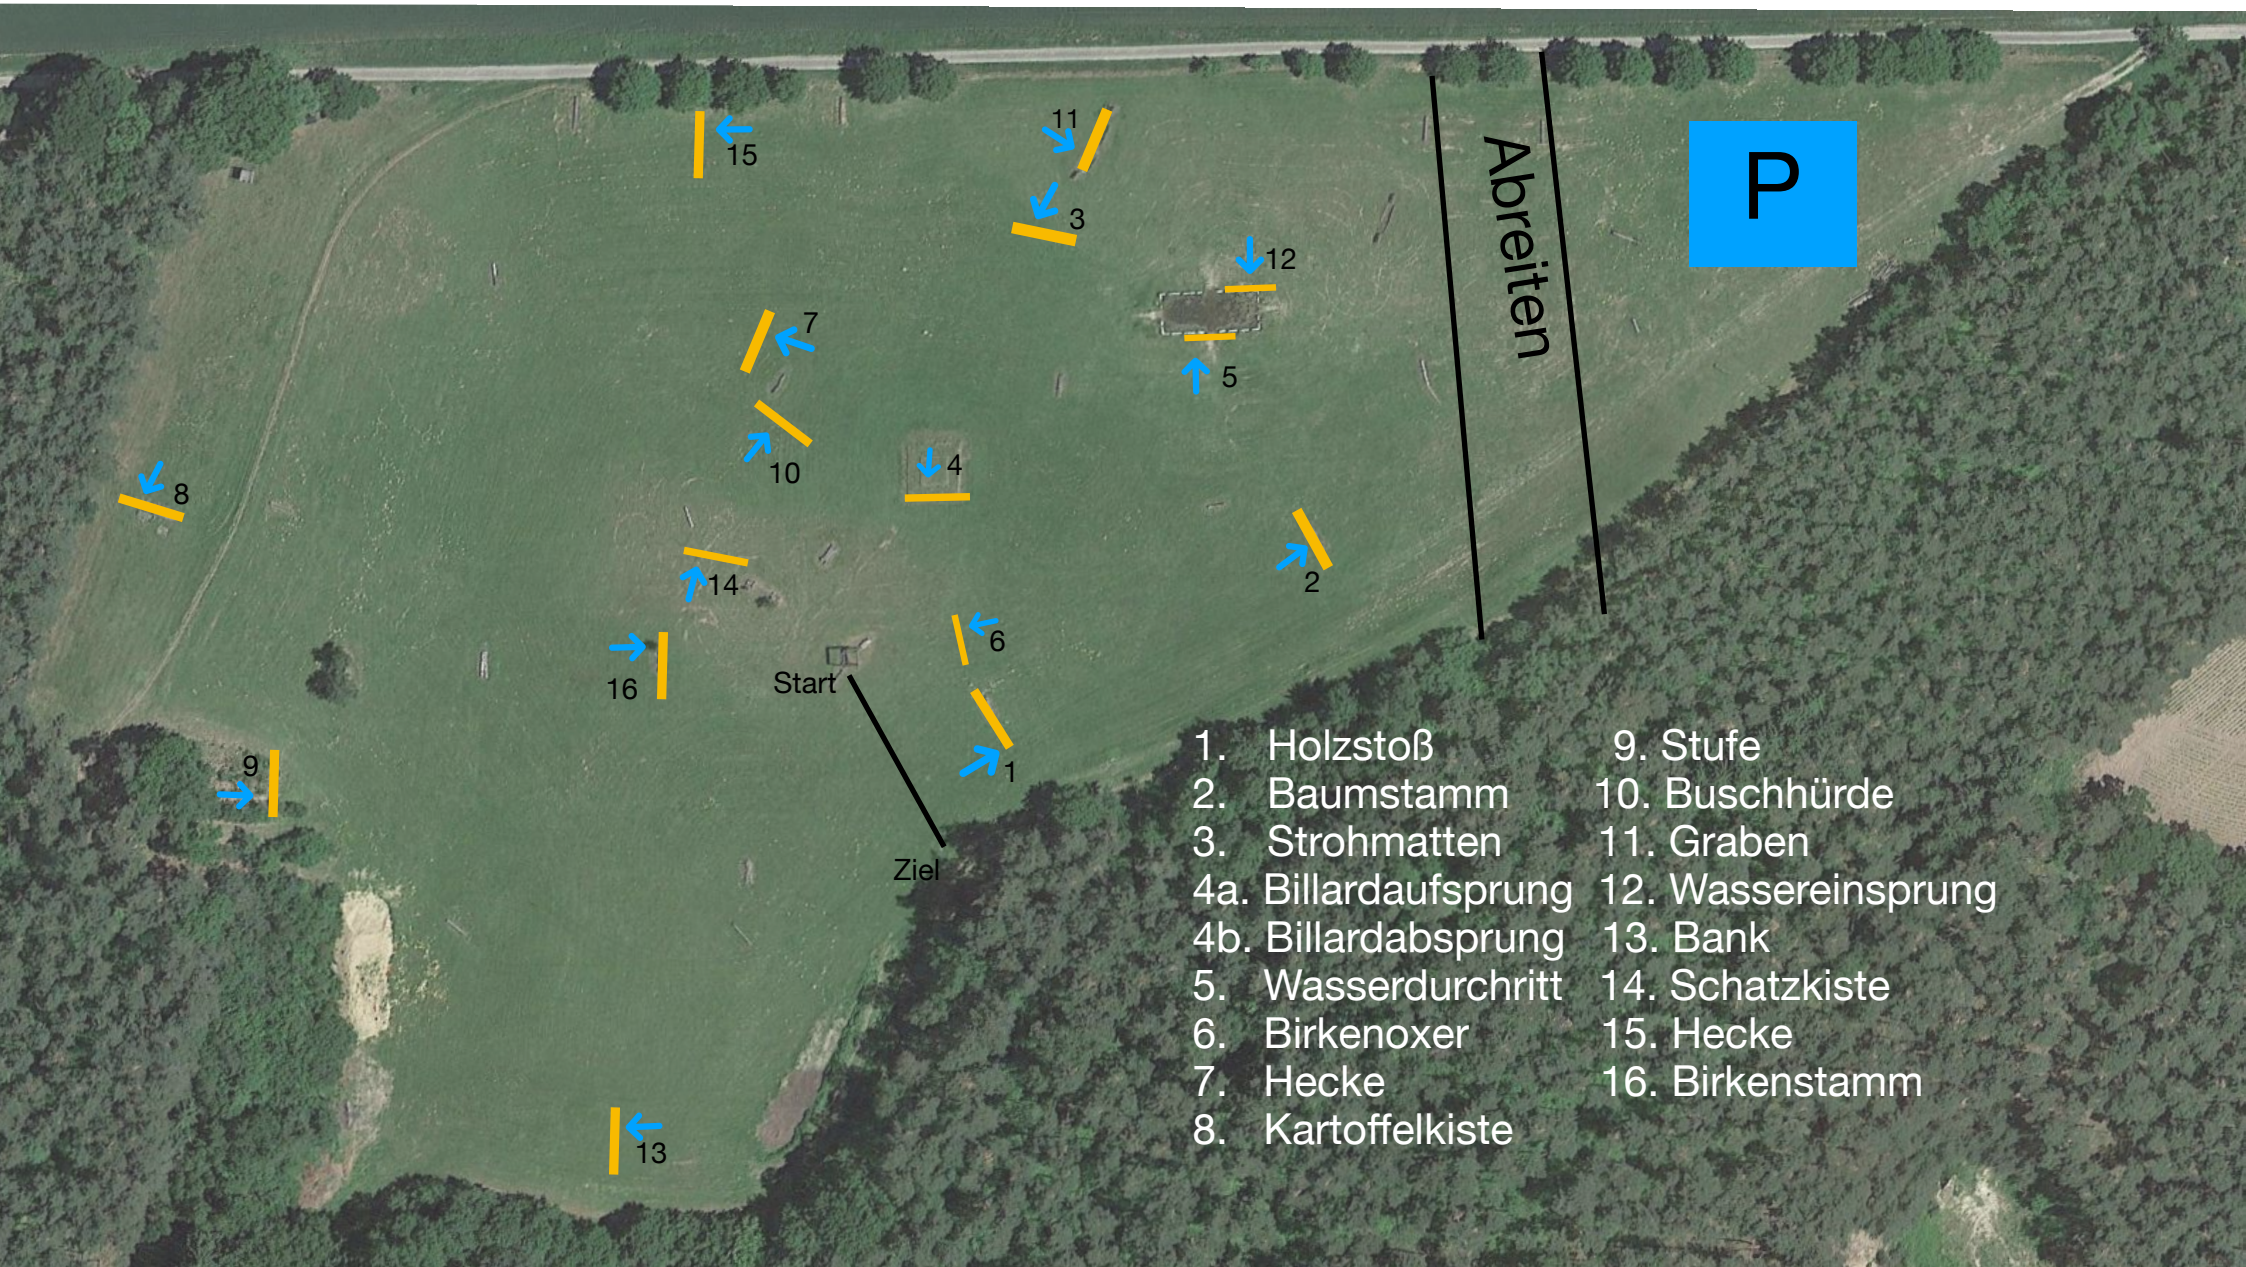

1. PLS Geländepark Elbtalaue Wietzetzte 01.05.2019 Stilgeländeritt Kl. A

Streckenlänge: 1720 m

Tempo: 450 m/min

Bestzeit: 3:50 min

Höchstzeit: 7:40 min

Weißer Nummer auf blauem Grund