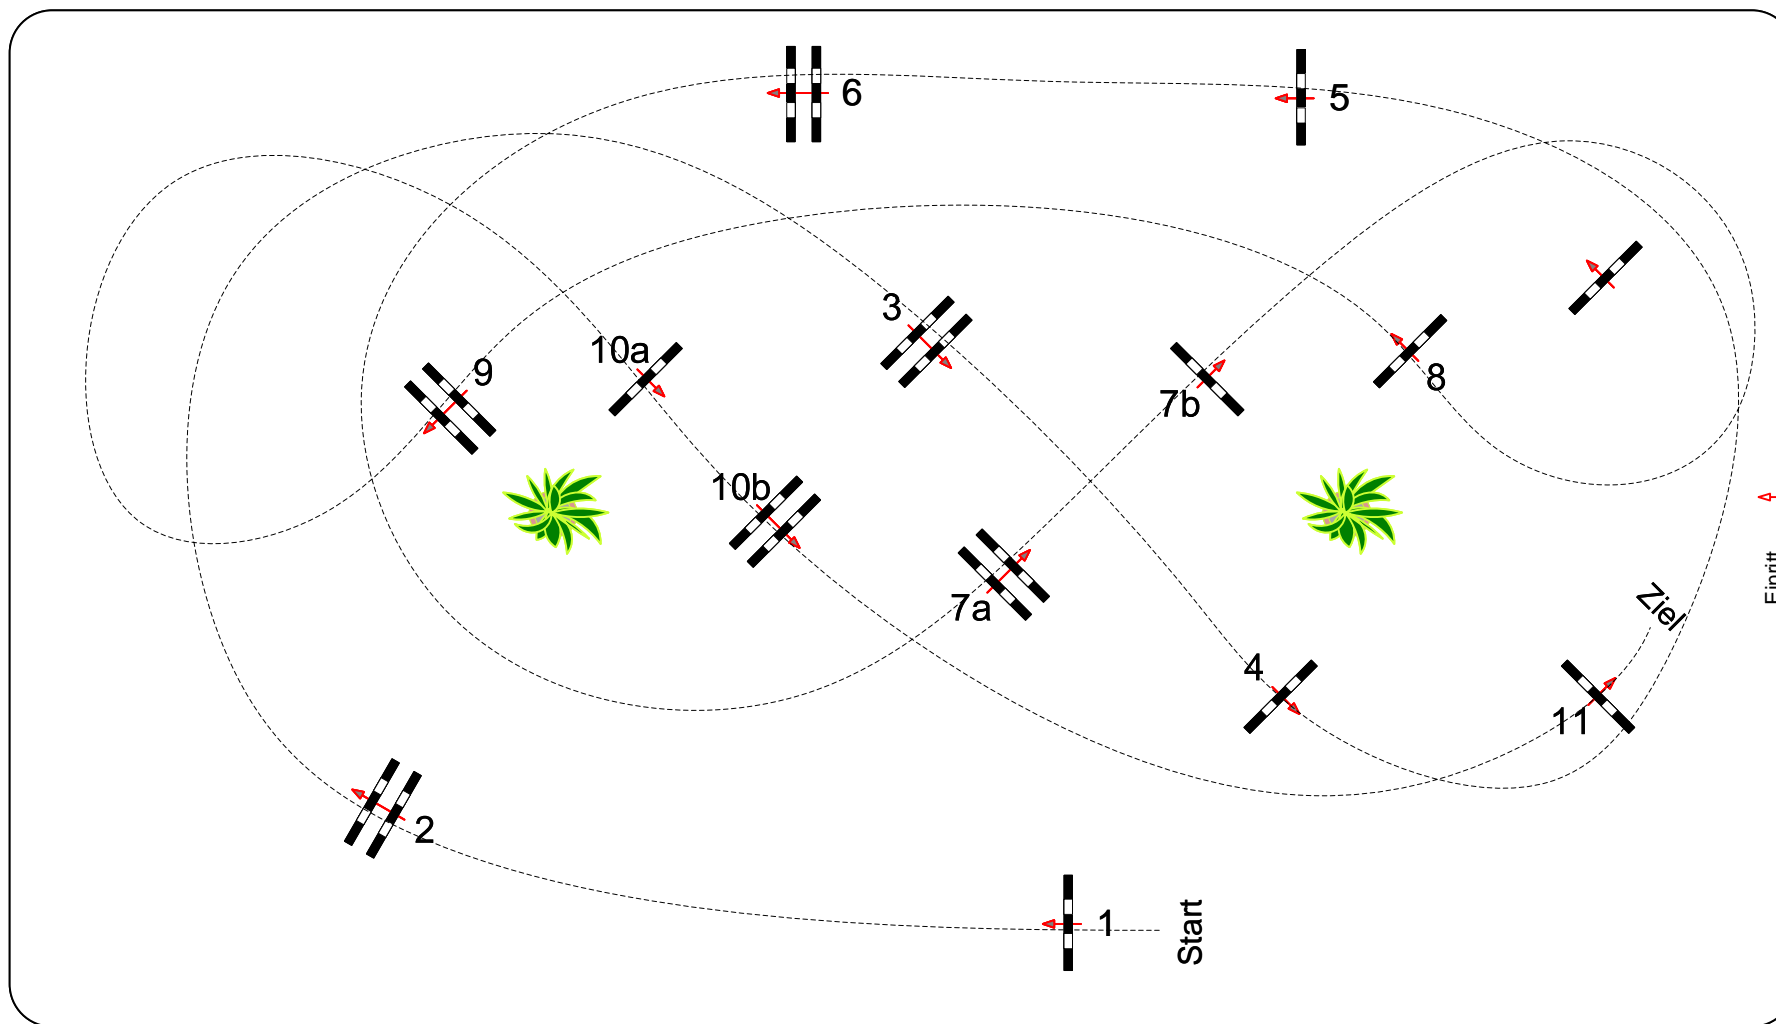

Richtverf.: A

LPO § 501 / 1a1

Höhe: 1,35 mtr.

Tempo: 350 m/Min.

Bahnlänge: 460 mtr.

Erlaubte Zeit: 79 sek.

Höchstzeit: 158 sek.

Hindernisse: 11

Sprünge: 13

Hindernisfehler: sek.

1. Stechen über:

Bahnlänge: 0 mtr.

Erlaubte Zeit: 0 sek.

Höchstzeit: 0 sek.

Parcoursdesign:

Ralf Hollenbach
Matthias Hassmann
Jessica Ripplinger