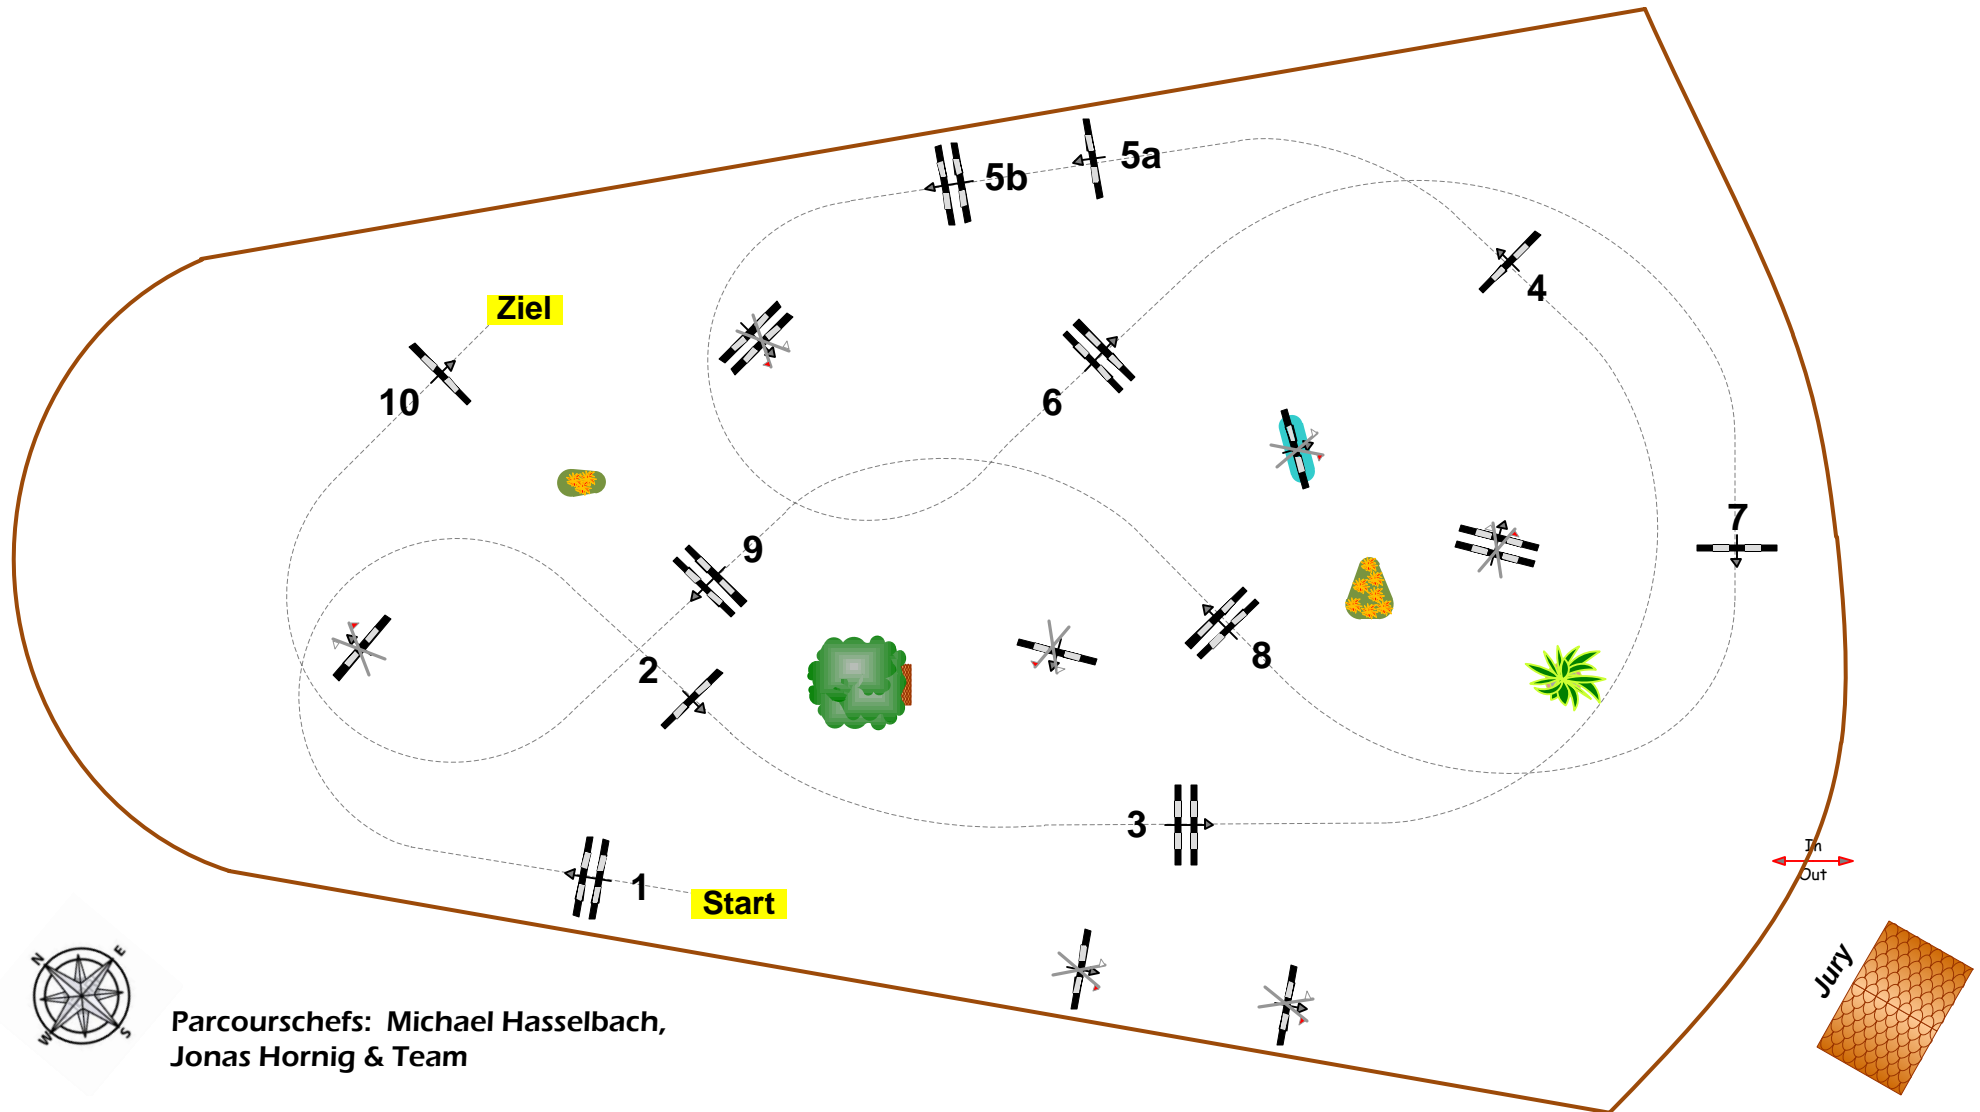

Hofgut Kranichstein 22. – 24.05.2020

4

Fehler/Zeit Kl. L

Samstag, 23. Mai 2020

Beginn: 14:30

Richtverf.: A
LPO § 501 ,A.1
FEI RG / Art.
Höhe: 1,10-1.20 mtr.

Tempo: 350 m/Min.
Bahnlänge: 450 mtr.
Erlaubte Zeit: 78 sek.
Höchstzeit: 156 sek.

Hindernisse: 10
Sprünge: 11
Hindernisfehler: sek.
Geschl. Hindernis:

1. Stechen über:
Bahnlänge: 0 mtr.
Erlaubte Zeit: 0 sek.
Höchstzeit: 0 sek.

Parcourschefs: Michael Hasselbach,
Jonas Hornig & Team