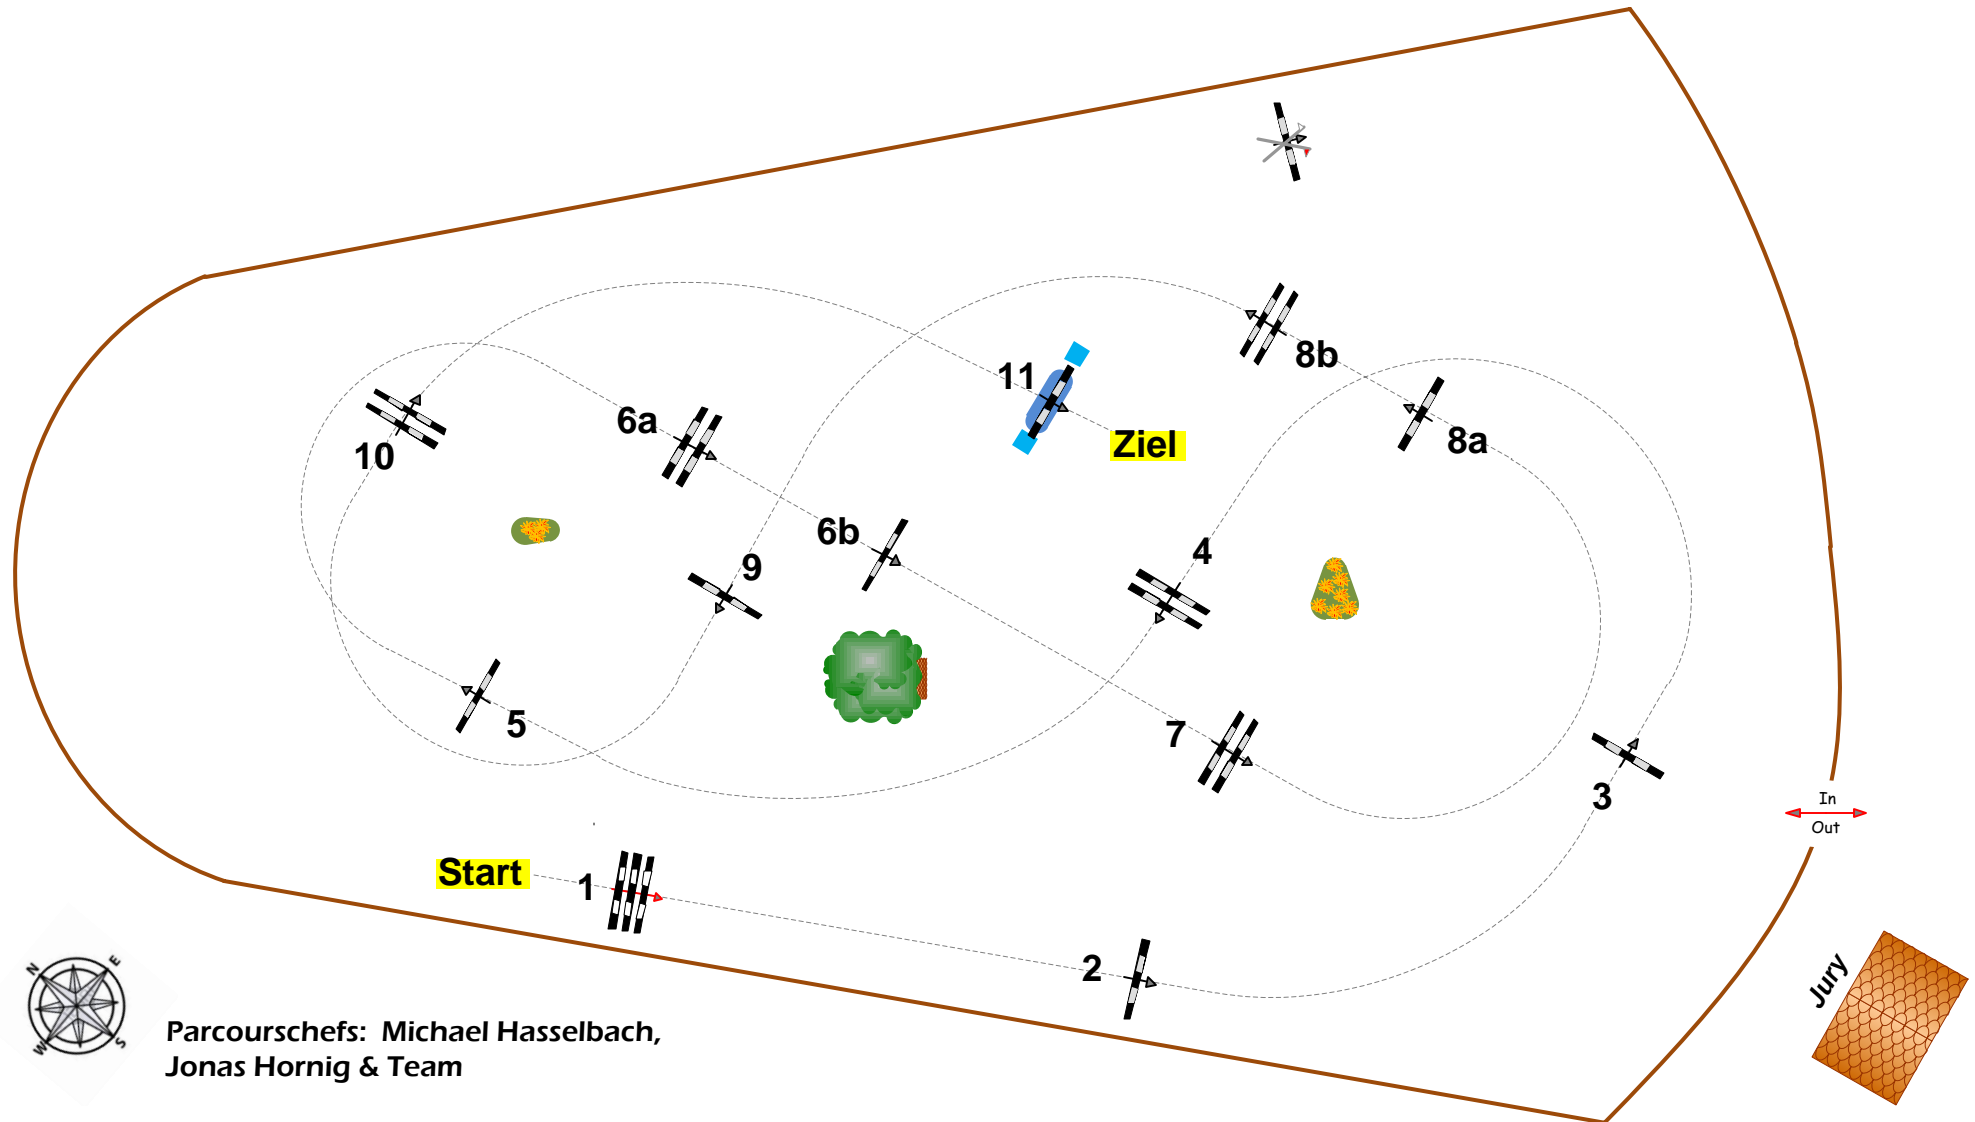

Hofgut Kranichstein 22. – 24.05.2020

8

Fehler/Zeit Kl. M*

Sonntag, 24. Mai 2020

Beginn: 09:00

Richtverf.: A
LPO § 501 ,A.1
FEI RG / Art.
Höhe: 1,20 - 1.30 mtr.

Tempo: 350 m/Min.
Bahnlänge: 470 mtr.
Erlaubte Zeit: 81 sek.
Höchstzeit: 162 sek.

Hindernisse: 11
Sprünge: 13
Hindernisfehler: sek.
Geschl. Hindernis:

1. Stechen über:
Bahnlänge: 0 mtr.
Erlaubte Zeit: 0 sek.
Höchstzeit: 0 sek.

Parcourschefs: Michael Hasselbach,
Jonas Hornig & Team