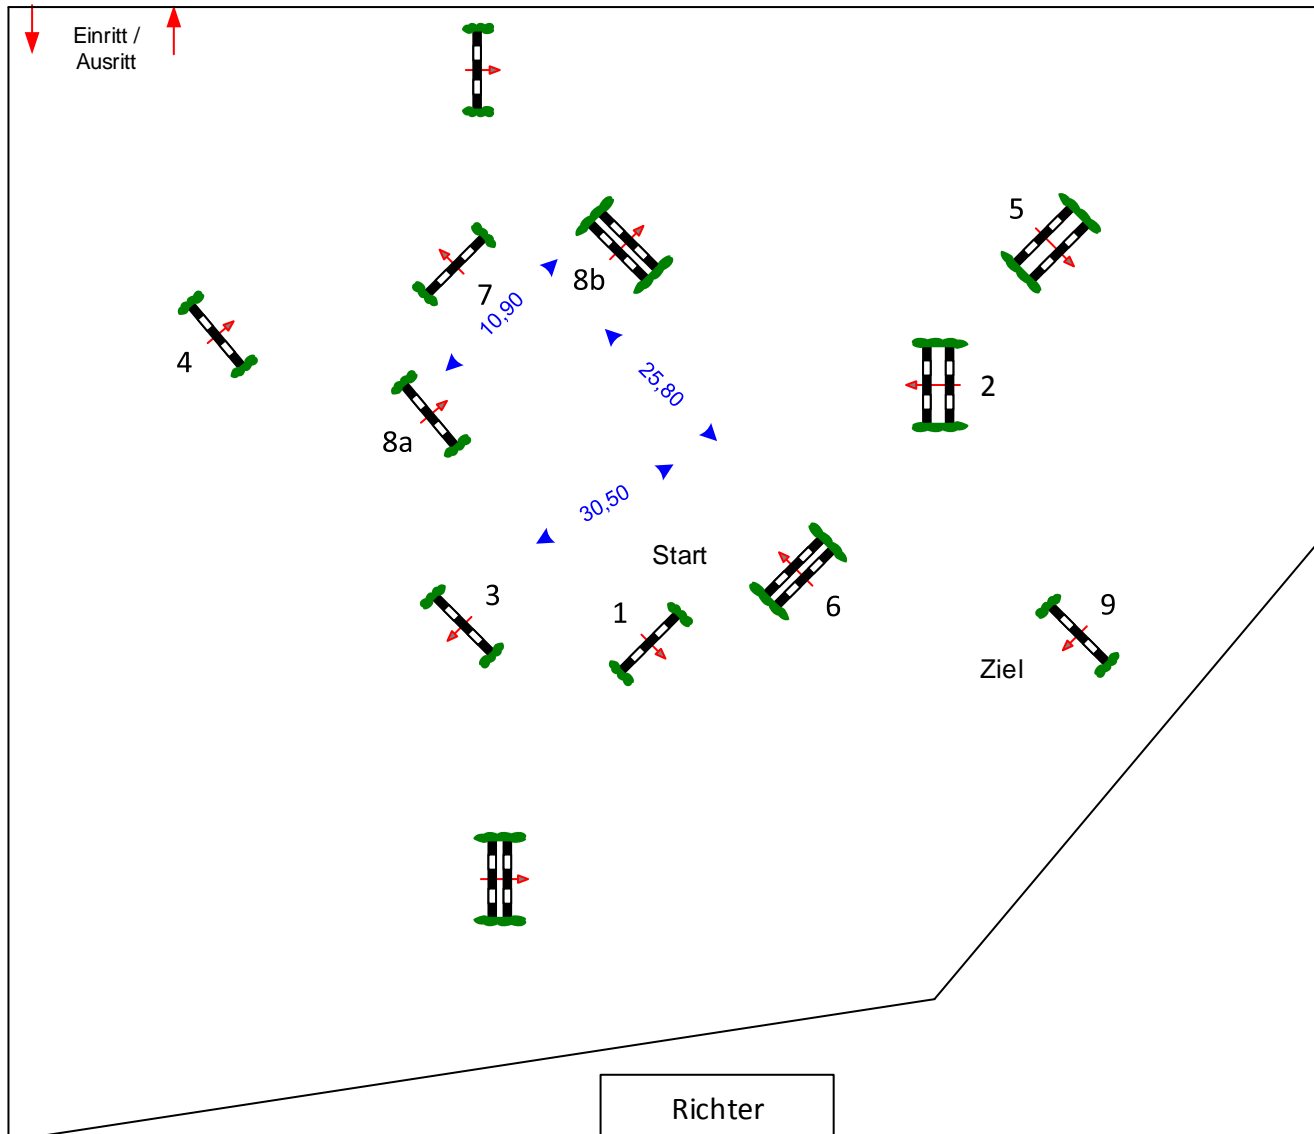

# Reitturnier Heide Hochfeld

10

Springprüfung Fehler/ Zeit

Klasse: A\*

Sonntag, 7. Juni 2020

Beginn: 11:00 Uhr

Richtverf.: A  
 LPO § 501/Aa1  
 RG / Art.  
 Höhe: 0,95 mtr.

Tempo: 350 m/Min.

Bahnlänge: 400 mtr.  
 Erlaubte Zeit: 69 sek.  
 Höchstzeit: 138 sek.

Hindernisse: 9  
 Sprünge: 10  
 Hindernisfehler: sek.  
 geschl. Hindernis:

**Parcourschef**  
**Sören Neumann**  
**Norbert Carstensen**  
**& Team**