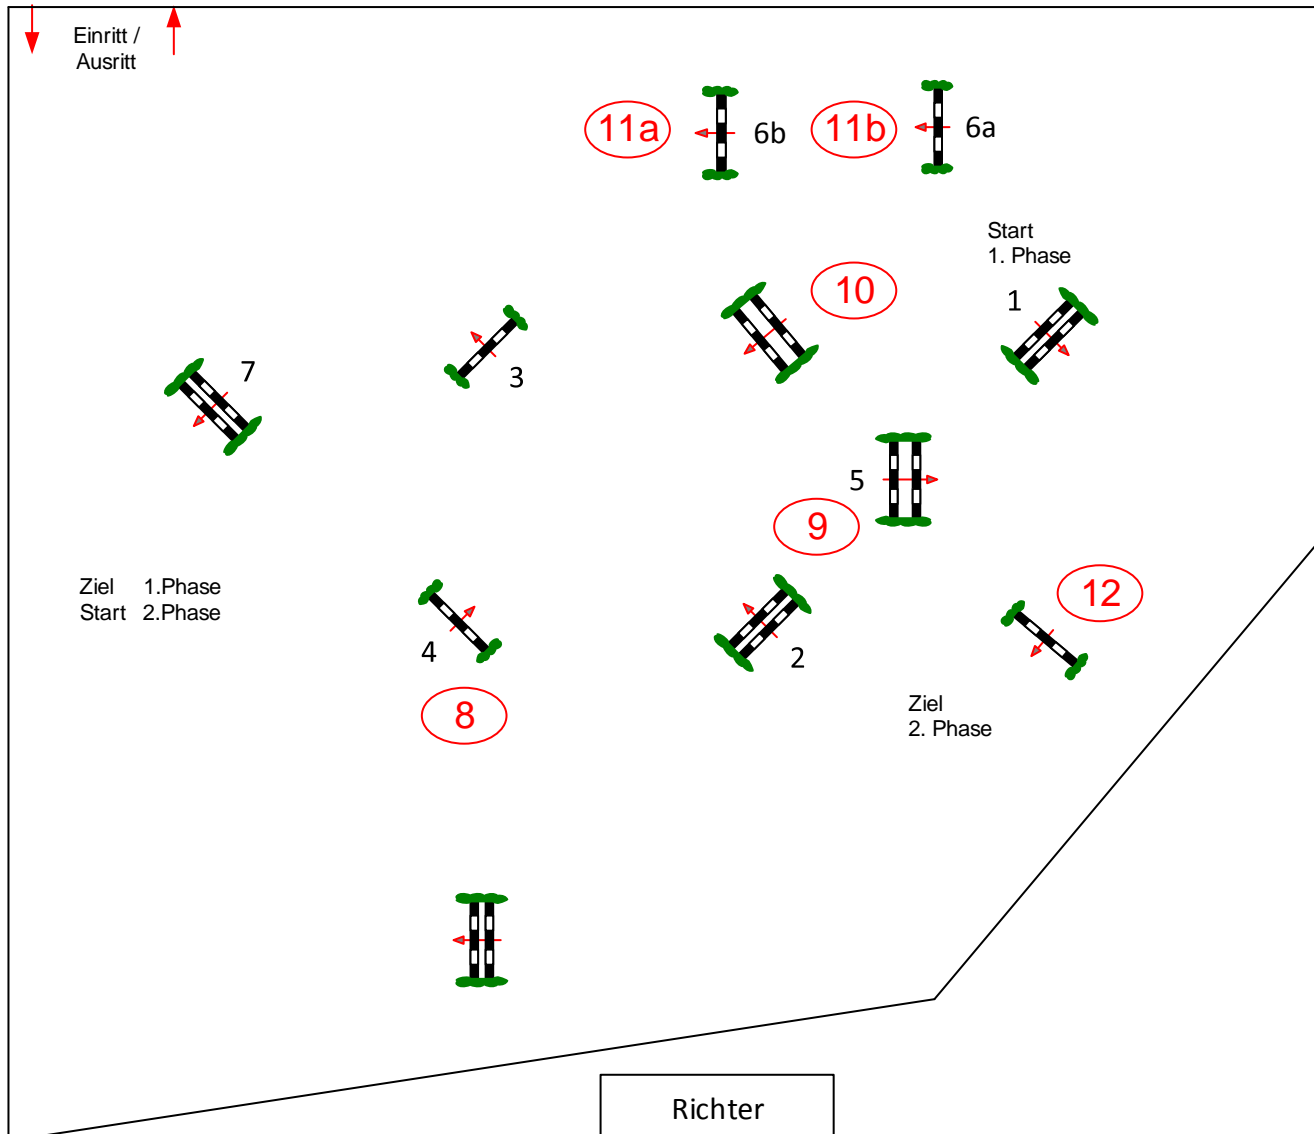

Reitturnier Heide Hochfeld

12

2-Phasen-Springprüfung

Klasse: L

Sonntag, 7. Juni 2020

Beginn: 15:00 Uhr

Richtverf.: A
 LPO § 525
 RG / Art.
 Höhe: 1,15 mtr.

Tempo: 350 m/Min.

Bahnlänge: 280 mtr.
 Erlaubte Zeit: 48 sek.
 Höchstzeit: 96 sek.

Hindernisse: 7
 Sprünge: 8
 Hindernisfehler: sek.
 geschl. Hindernis:

1. Stechen über:

8-12
 Bahnlänge: 225 mtr.
 Erlaubte Zeit: 39 sek.
 Höchstzeit: 78 sek.

Parcourschef
Sören Neumann
Norbert Carstensen
& Team