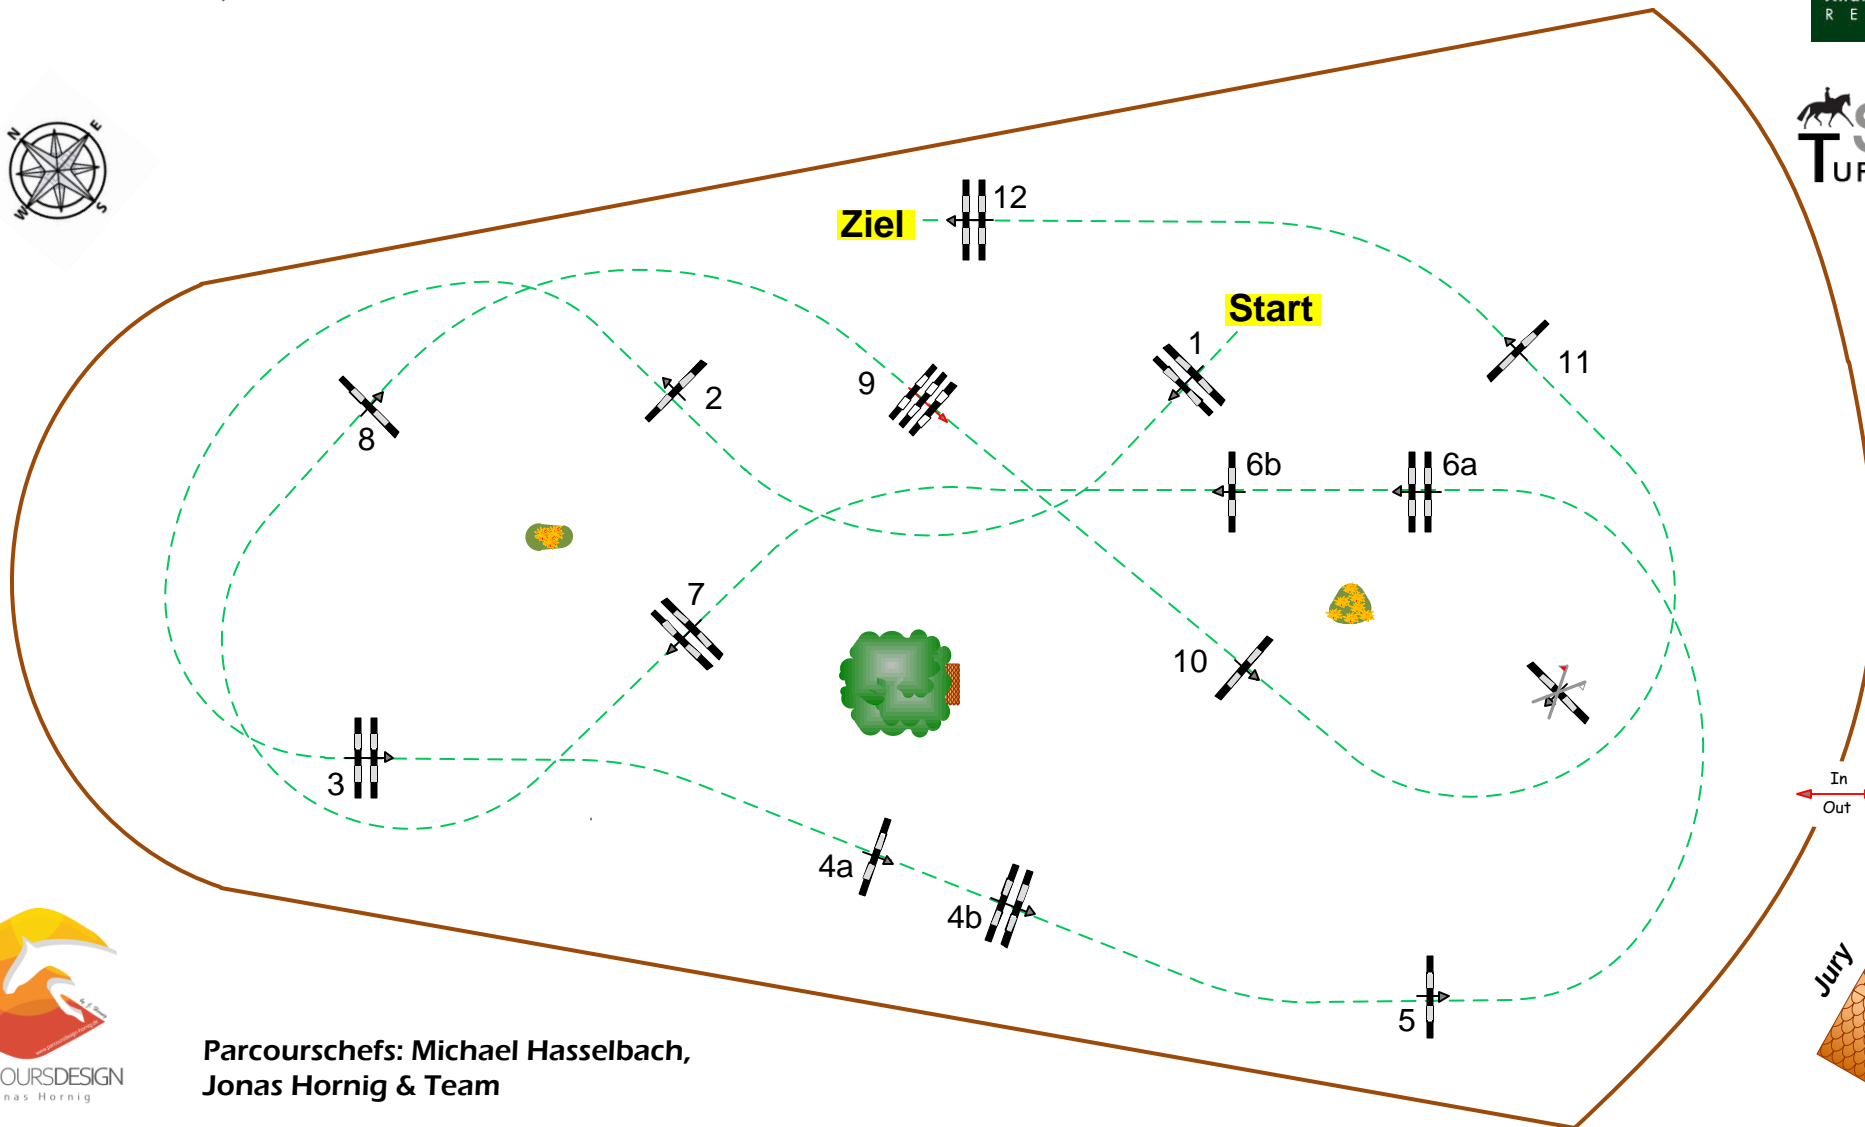

11

Fehler/Zeit Kl. S\* Fehler Zeit

Samstag, 20. Juni 2020

Beginn: 16:30

Richtverf.: A  
LPO § 501 ,A.1  
FEI RG / Art.  
Höhe: 1,35 - 1.45 mtr.

Tempo: 350 m/Min.  
Bahnlänge: 440 mtr.  
Erlaubte Zeit: 76 sek.  
Höchstzeit: 152 sek.

Hindernisse: 12  
Sprünge: 14  
Hindernisfehler: sek.  
Geschl. Hindernis:

über:  
Bahnlänge: 0 mtr.  
Erlaubte Zeit: 0 sek.  
Höchstzeit: 0 sek.

Parcourschefs: Michael Hasselbach,  
Jonas Hornig & Team