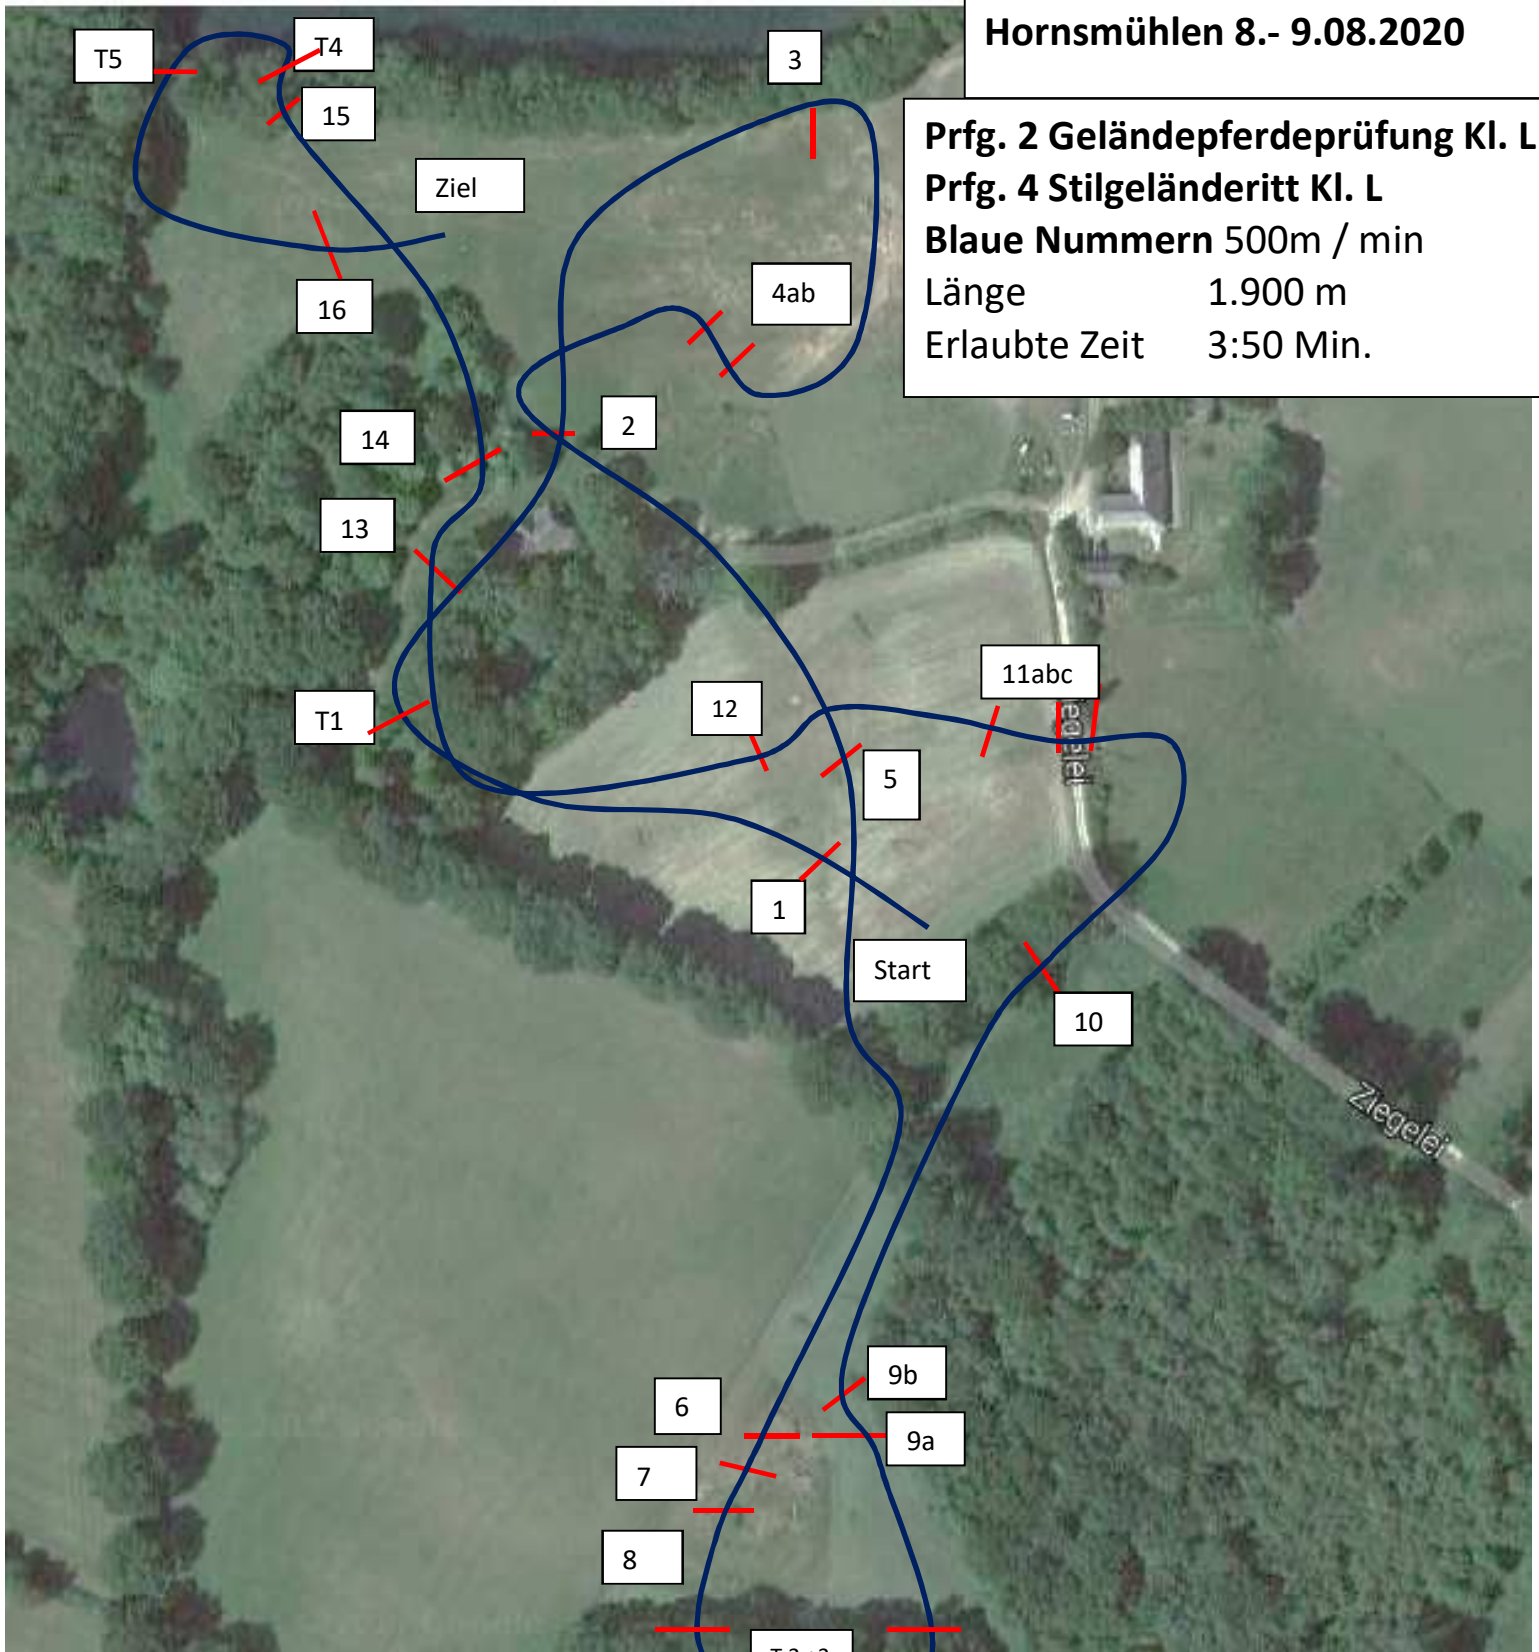

Hornsmühlen 8.- 9.08.2020

Prfg. 2 Geländepferdeprüfung Kl. L

Prfg. 4 Stilgeländeritt Kl. L

Blaue Nummern 500m / min

Länge 1.900 m

Erlaubte Zeit 3:50 Min.

1. Baum

Pflichttor 1

2. Weideinsprung

3. Pappel

4. ab Hecken

5. Schichtholz

6. Hügel

7. Teich

8. Brunnen

Pflichttor 2 + Pflichttor 3

9. ab Hecken

10. Graben

11. abc SunkenRoad

12. Tisch

13. Eiche

14. Tiefsprung

15. Baum

Pflichttor 4 + Pflichttor 5

16. Haus