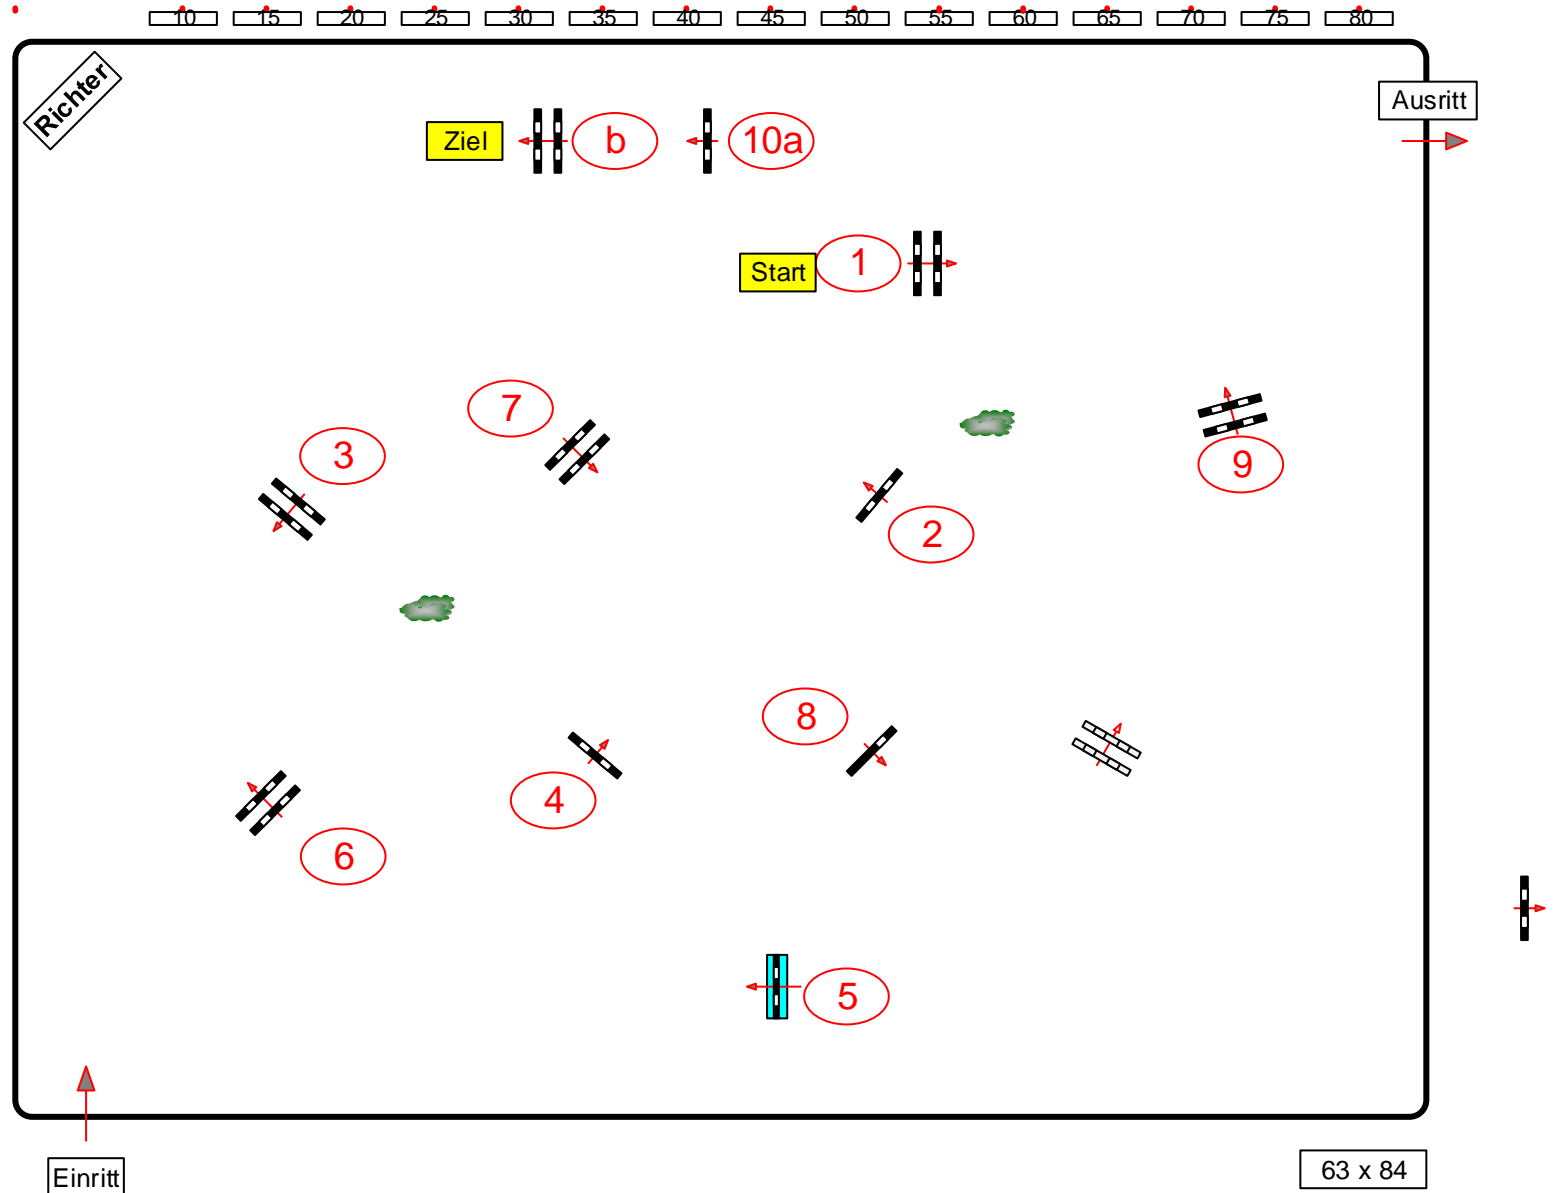

Prüfung Nr.:

2

Gut Ising 16.-19.07.2020

Springpferdeprüfung

Klasse: A**

Freitag, 17. Juli 2020

Beginn: 8:15 Uhr

Richtverf.: A
LPO § 363.1
RG / Art.
Höhe: 1,05 mtr.

Tempo: 350 m/Min.

Bahnlänge: 450 mtr.
Erlaubte Zeit: 78 sek.
Höchstzeit: 156 sek.

Hindernisse: 10
Sprünge: 11
Hindernisfehler: sek.
geschl. Hindernis:

1. Stechen über:

Bahnlänge: 0 mtr.
Erlaubte Zeit: 0 sek.
Höchstzeit: 0 sek.

2. Stechen über:

Bahnlänge: 0 mtr.
Erlaubte Zeit: 0 sek.
Höchstzeit: 0 sek.

Parcoursteam
Georg SCHWEIGER
Marc NITSCHKE
Josef BEILMEIER

63 x 84