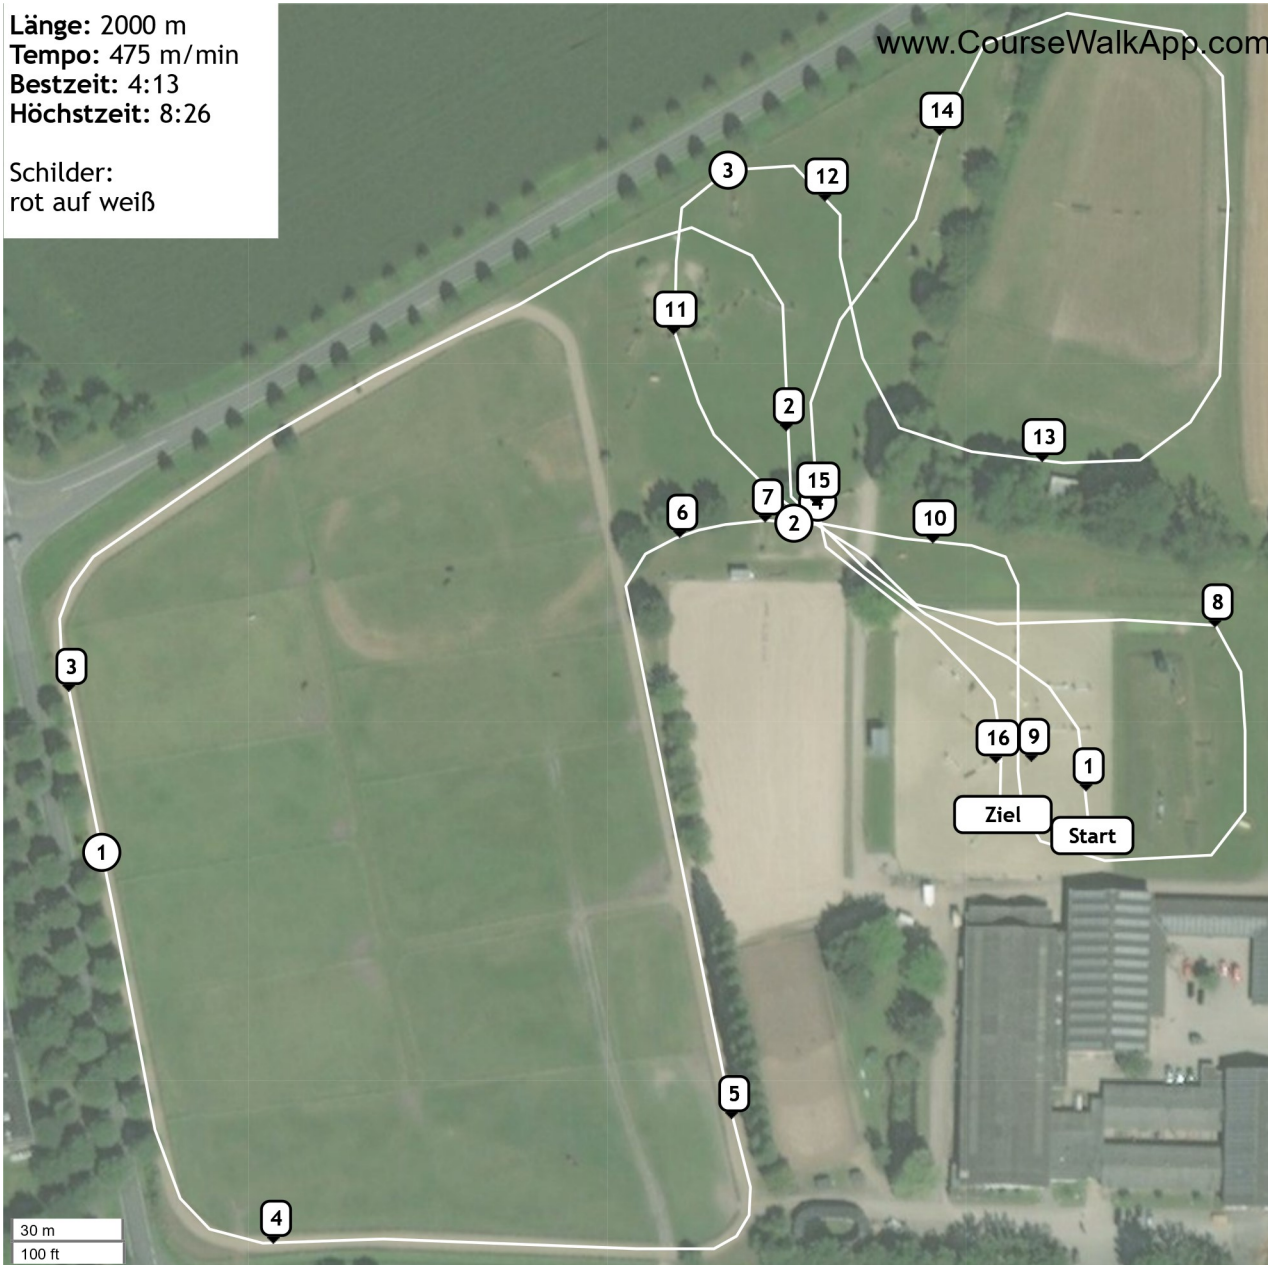

RV Rhyern - Sommerturniere (ID: 19731) - Geländeprüfung KL. L

Länge: 2000 m
Tempo: 475 m/min
Bestzeit: 4:13
Höchstzeit: 8:26

Schilder:
rot auf weiß

- 1 Eichenstamm
- 2 Dermühle
- 3 Rennbahn
- 4 Rennbahn
- 5 Ecke
- 6 Ole's Baumhaus
- 7 Trakehner
- 8 Elefant
- 9 Breite Hecke
- 10 Igel
- 11 Wassereinsprung
- 12 Blumentisch
- 13 Tisch
- 14 Pumpenhaus
- 15 Grabenhecke
- 16 Breite Hecke