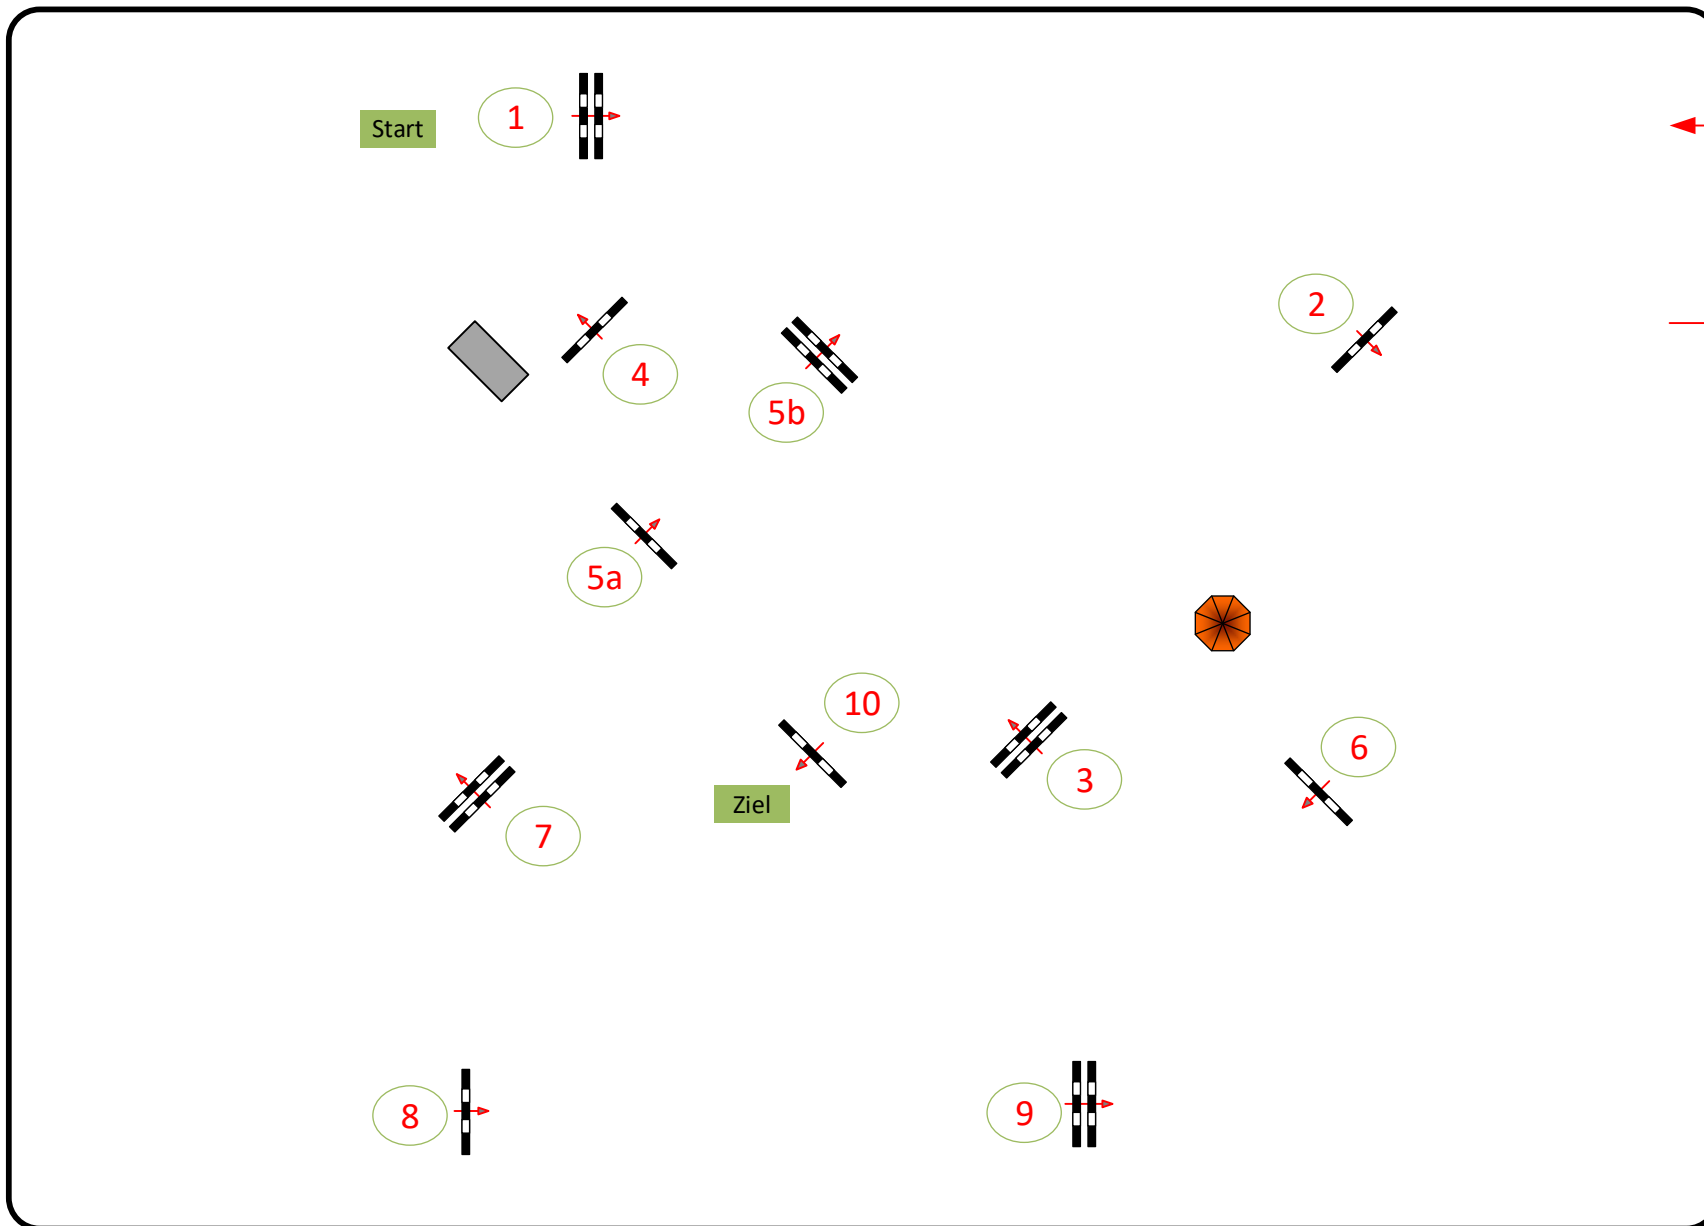

Klasse: Springpferde-, Stilspringprüfung 105 cm

Einlass/Entry

Richtverf.:  
LPO § 204/4  
RG / Art.  
Höhe: 1,05 mtr.

Tempo: 350 m/Min.

Bahnlänge: 520 mtr.  
Erlaubte Zeit: 90 sek.  
Höchstzeit: 180 sek.

Hindernisse: 10  
Sprünge: 11