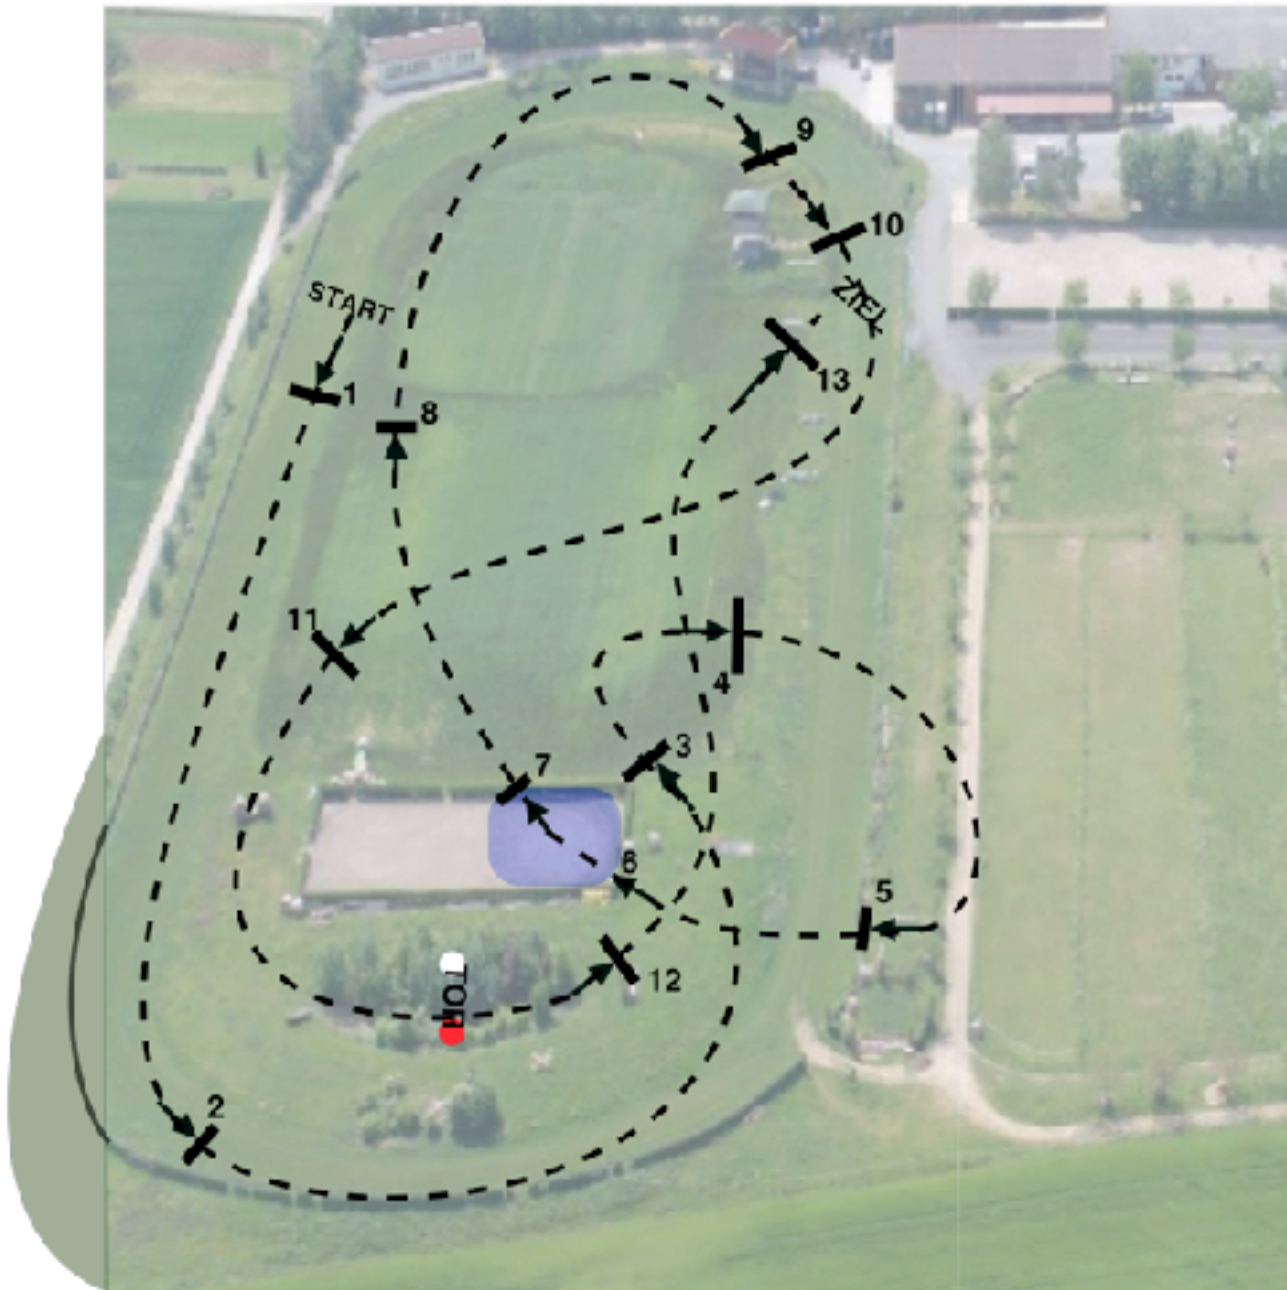

Stilgelanderritt Klasse E ohne Bestzeit

Streckenlänge: 1400m

Tempo: 400m/ min

HZ: 7min

rote Tafeln

schwarze Nummern

START

1: Baumstamm

2: Baumstamm

3: Wagen

4: Kisten

5: Tiefsprung

6: Wassereinritt

7: Stamm aus dem Wasser

8: Schmalere

9: Stamm vor der Wellenbahn

10: Stamm nach der Wellenbahn

11: Stamm auf dem Hügel

TOR

12: Schweinerücken

13: Telegrafmasten

ZIEL