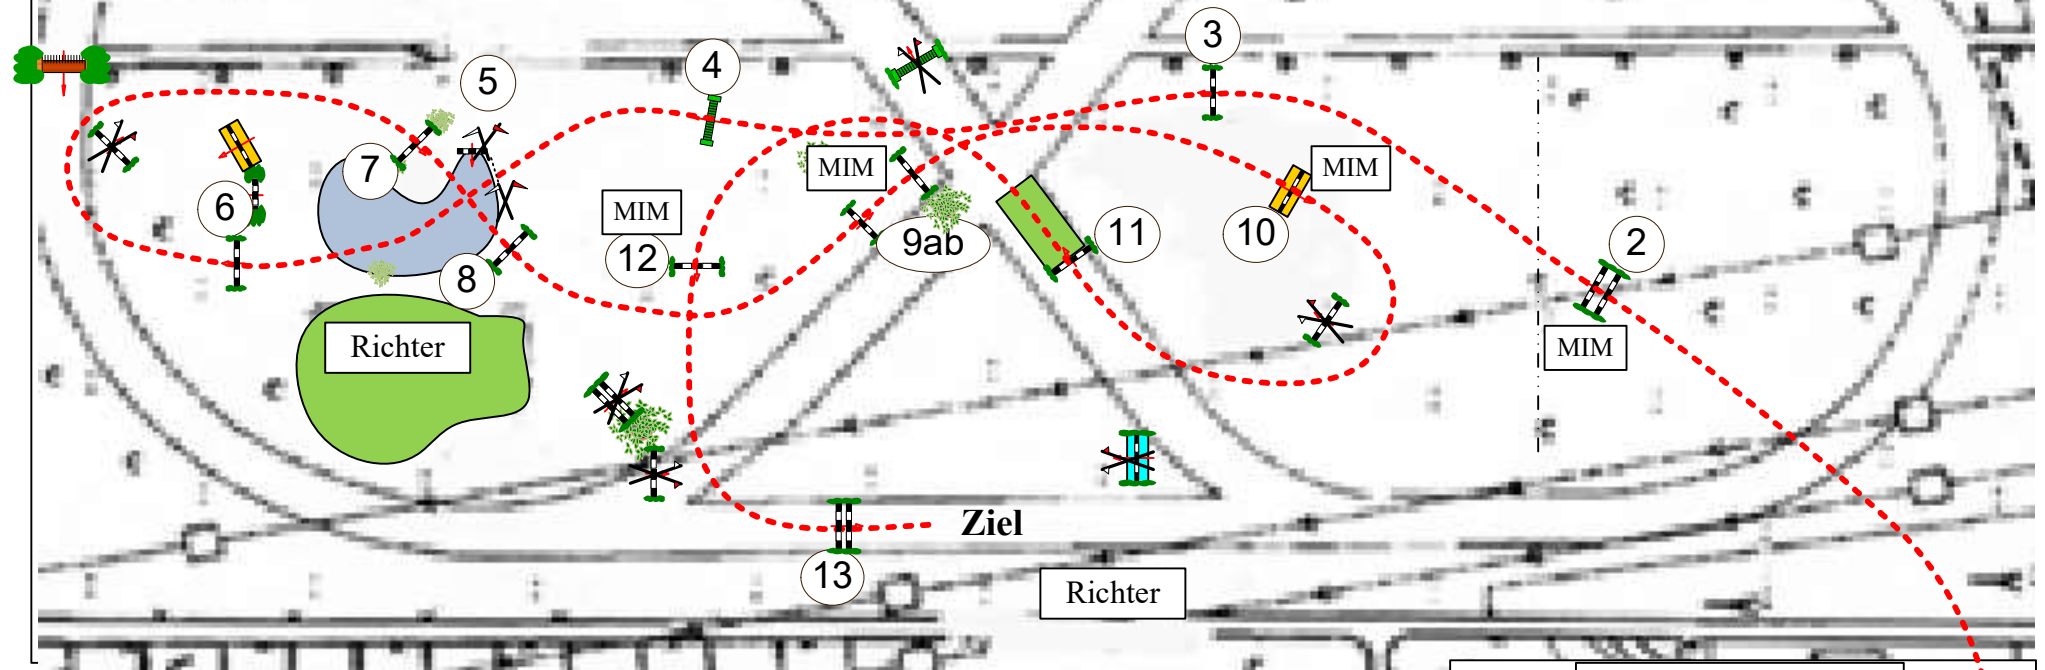

Prfg. 8 Wesel-Obrighoven 2020

Bestzeit: 3' 02"
Höchstzeit: 6' 04"

Nummerntafeln
weiß/rot

Course Designers:
Hans Schad, Dorsten
Clara Sophie Abeck, Wesel

Prüfung Nr.: 8

Youngster Tour

Geländepferde-LP

Klasse: A*

Sonntag, 2. August 2020

Beginn: 8:15 Uhr

Richtverf.:

LPO § 372, 373

FEI RG / Art.

Höhe: 0,90 mtr.

Tempo: 450 m/Min.
Hindernisse: 13

Bahnlänge: 1360 mtr.
Sprünge: 14

Erlaubte Zeit: 182 sek.
Hindernisfehler: sek.
Erlaubte Zeit: 0 sek.
Erlaubte Zeit: 0 sek.
Höchstzeit: 364 sek.