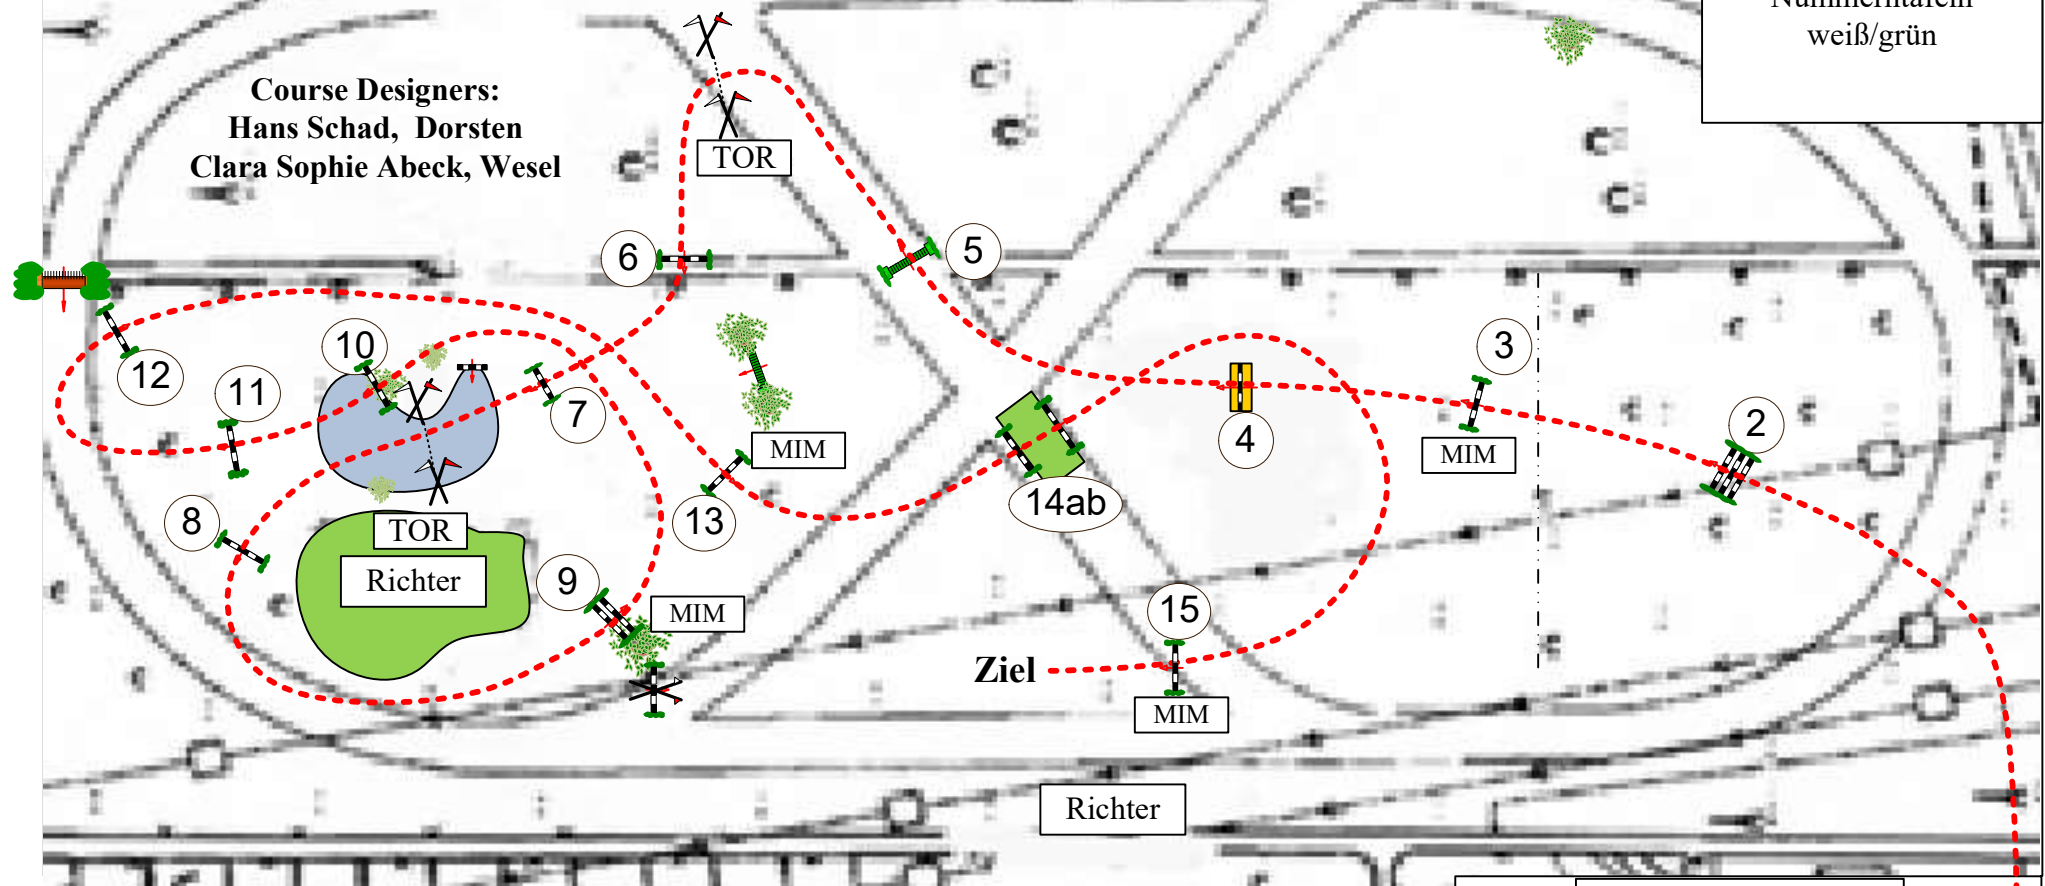

Prfg. 12 Wesel-Obrighoven 2020

Bestzeit: 3' 20"
Höchstzeit: 6' 40"

Nummerntafeln
weiß/grün

Course Designers:
Hans Schad, Dorsten
Clara Sophie Abeck, Wesel

Prüfung Nr.: 12

Youngster Tour

Geländepferde-LP

Klasse: L

Sonntag, 2. August 2020

Beginn: 13:00 Uhr

Richtverf.:

LPO § 372, 373

FEI RG / Art.

Höhe: 1,10 mtr.

Tempo: 450 m/Min.
Hindernisse: 15

Bahnlänge: 1500 mtr.
Sprünge: 16

Erlaubte Zeit: 200 sek.
Hindernisfehler: sek.
Erlaubte Zeit: 0 sek.
Erlaubte Zeit: 0 sek.
Höchstzeit: 400 sek.