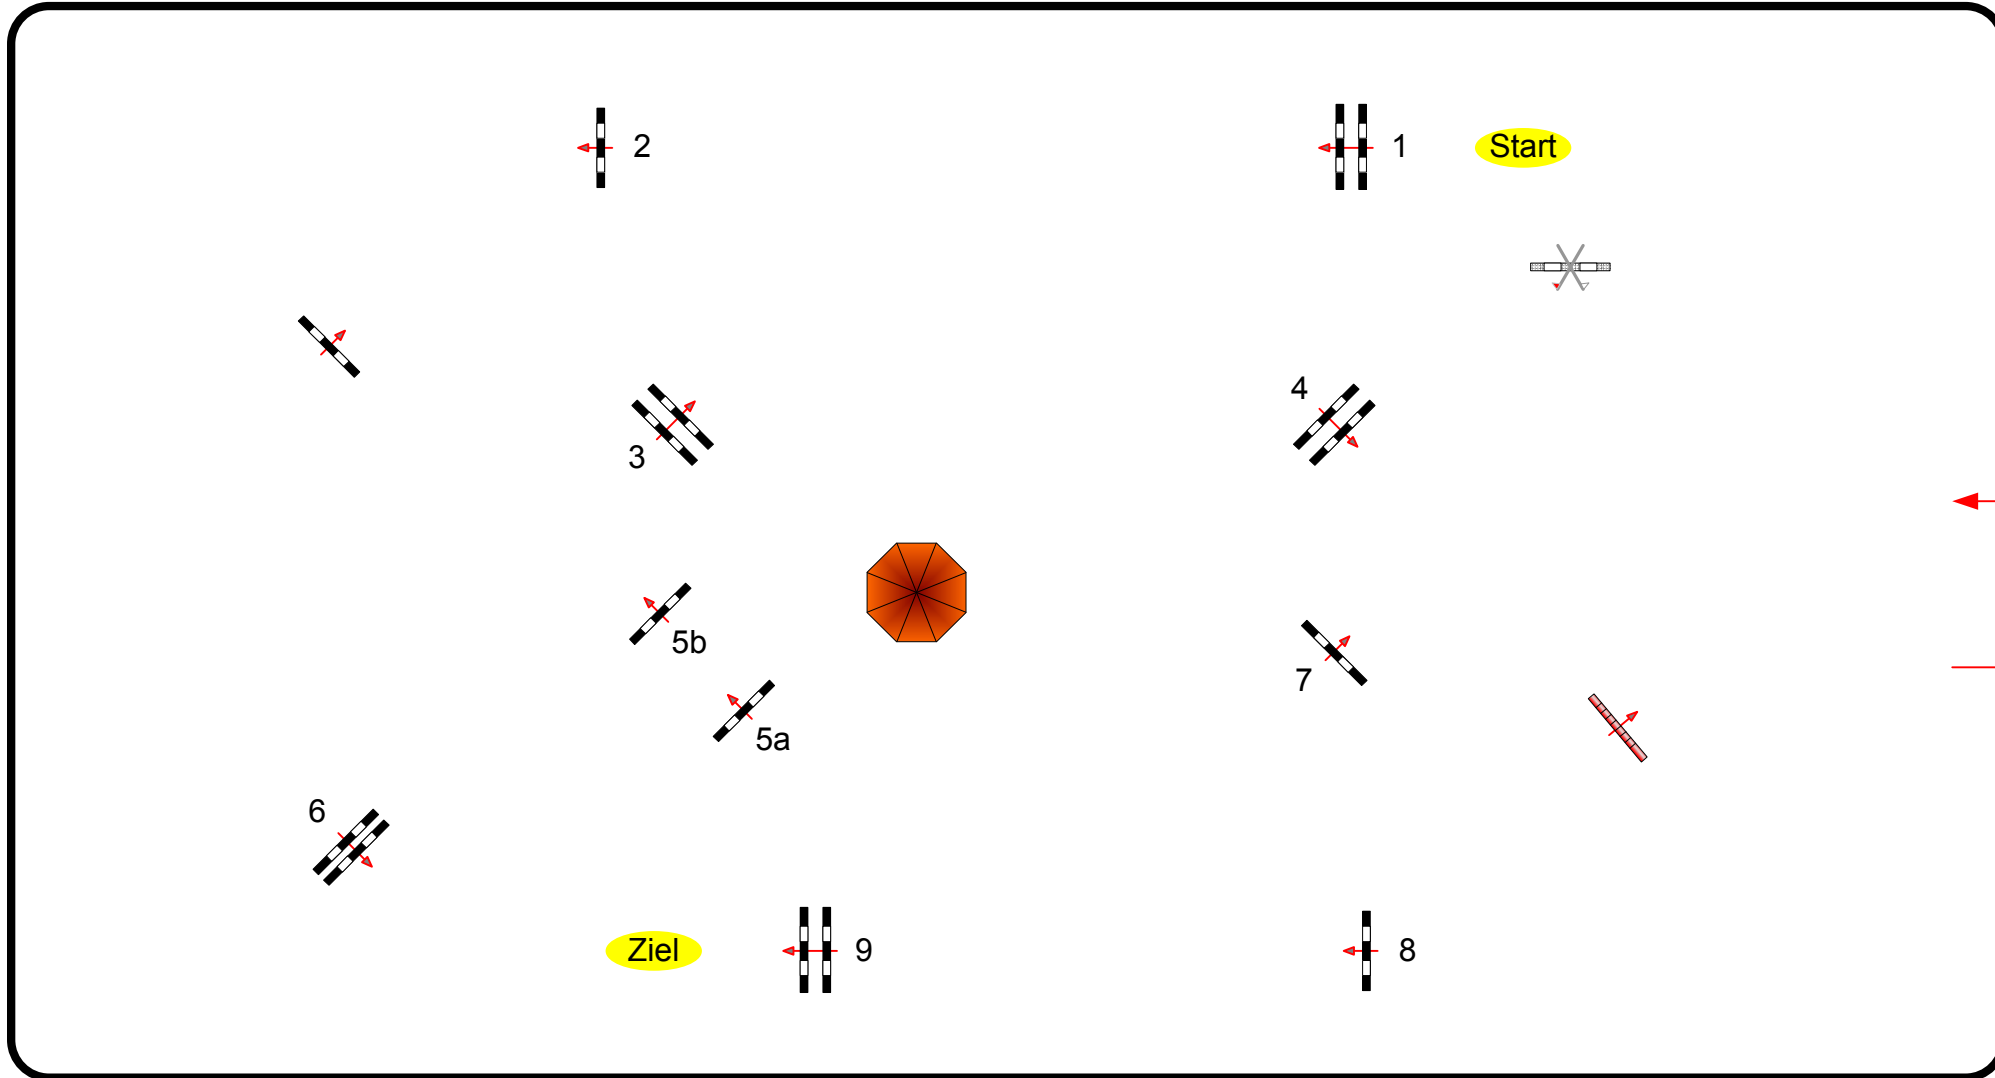

Wörmlitz 01.-02.08.2020

Prüfung Nr.: 08

Richtverf.: A
LPO § 501 / A1
FEI RG / Art.
Höhe: 1,15 mtr.

Mittlere Tour

Tempo: 350 m/Min.
Bahnlänge: 360 mtr.
Erlaubte Zeit: 62 sek.
Höchstzeit: 124 sek.

Fehler/Zeit-Springen

Hindernisse: 9
Sprünge: 10
Hindernisfehler: sek.
Geschl. Hindernis:

Klasse: L

1. Stechen über:
Bahnlänge:
Erlaubte Zeit:
Höchstzeit:

Sonntag, 2. August 2020

0 mtr.
0 sek.
0 sek.

2. Stechen über:
Bahnlänge:
Erlaubte Zeit:
Höchstzeit:

Beginn: 9:30 Uhr

0 mtr.
0 sek.
0 sek.

Parcourschef
Fred Jäger
01735770577
www.reithindernis.de
Assistent
Konstanze Friedrich