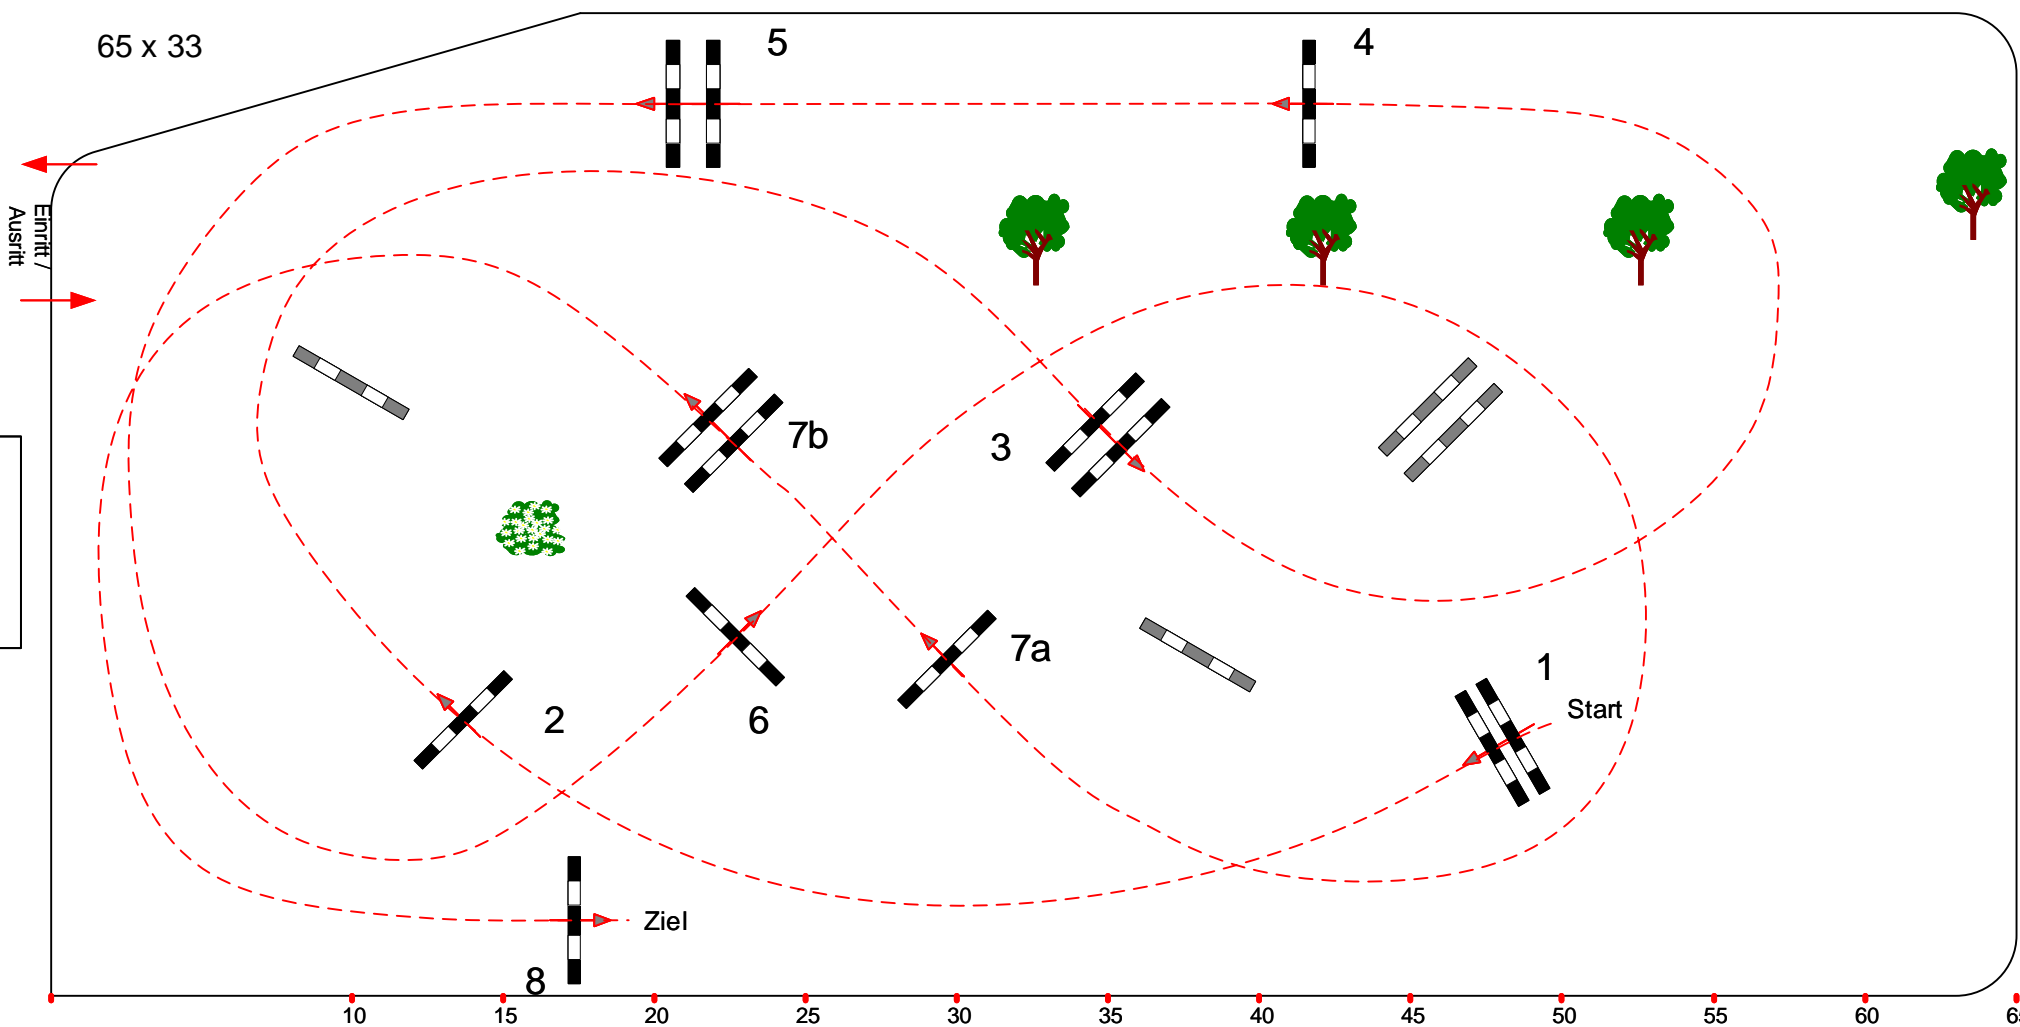

6

Lüchow Rehbeck 2020

Mittlere Tour

Fehler/Zeit-Springen

Klasse: A**

Samstag, 8. August 2020

Richtverf.: A
LPO § 501 / 1a1
FEI RG / Art.
Höhe: 1.05 mtr.

Tempo: 350 m/Min.
Bahnlänge: 400 mtr.
Erlaubte Zeit: 69 sek.
Höchstzeit: 138 sek.

Hindernisse: 8
Sprünge: 9
Hindernisfehler: sek.
Geschl. Hindernis:

0 über: 0
Bahnlänge: 0 mtr.
Erlaubte Zeit: 0 sek.
Höchstzeit: 0 sek.

Richter