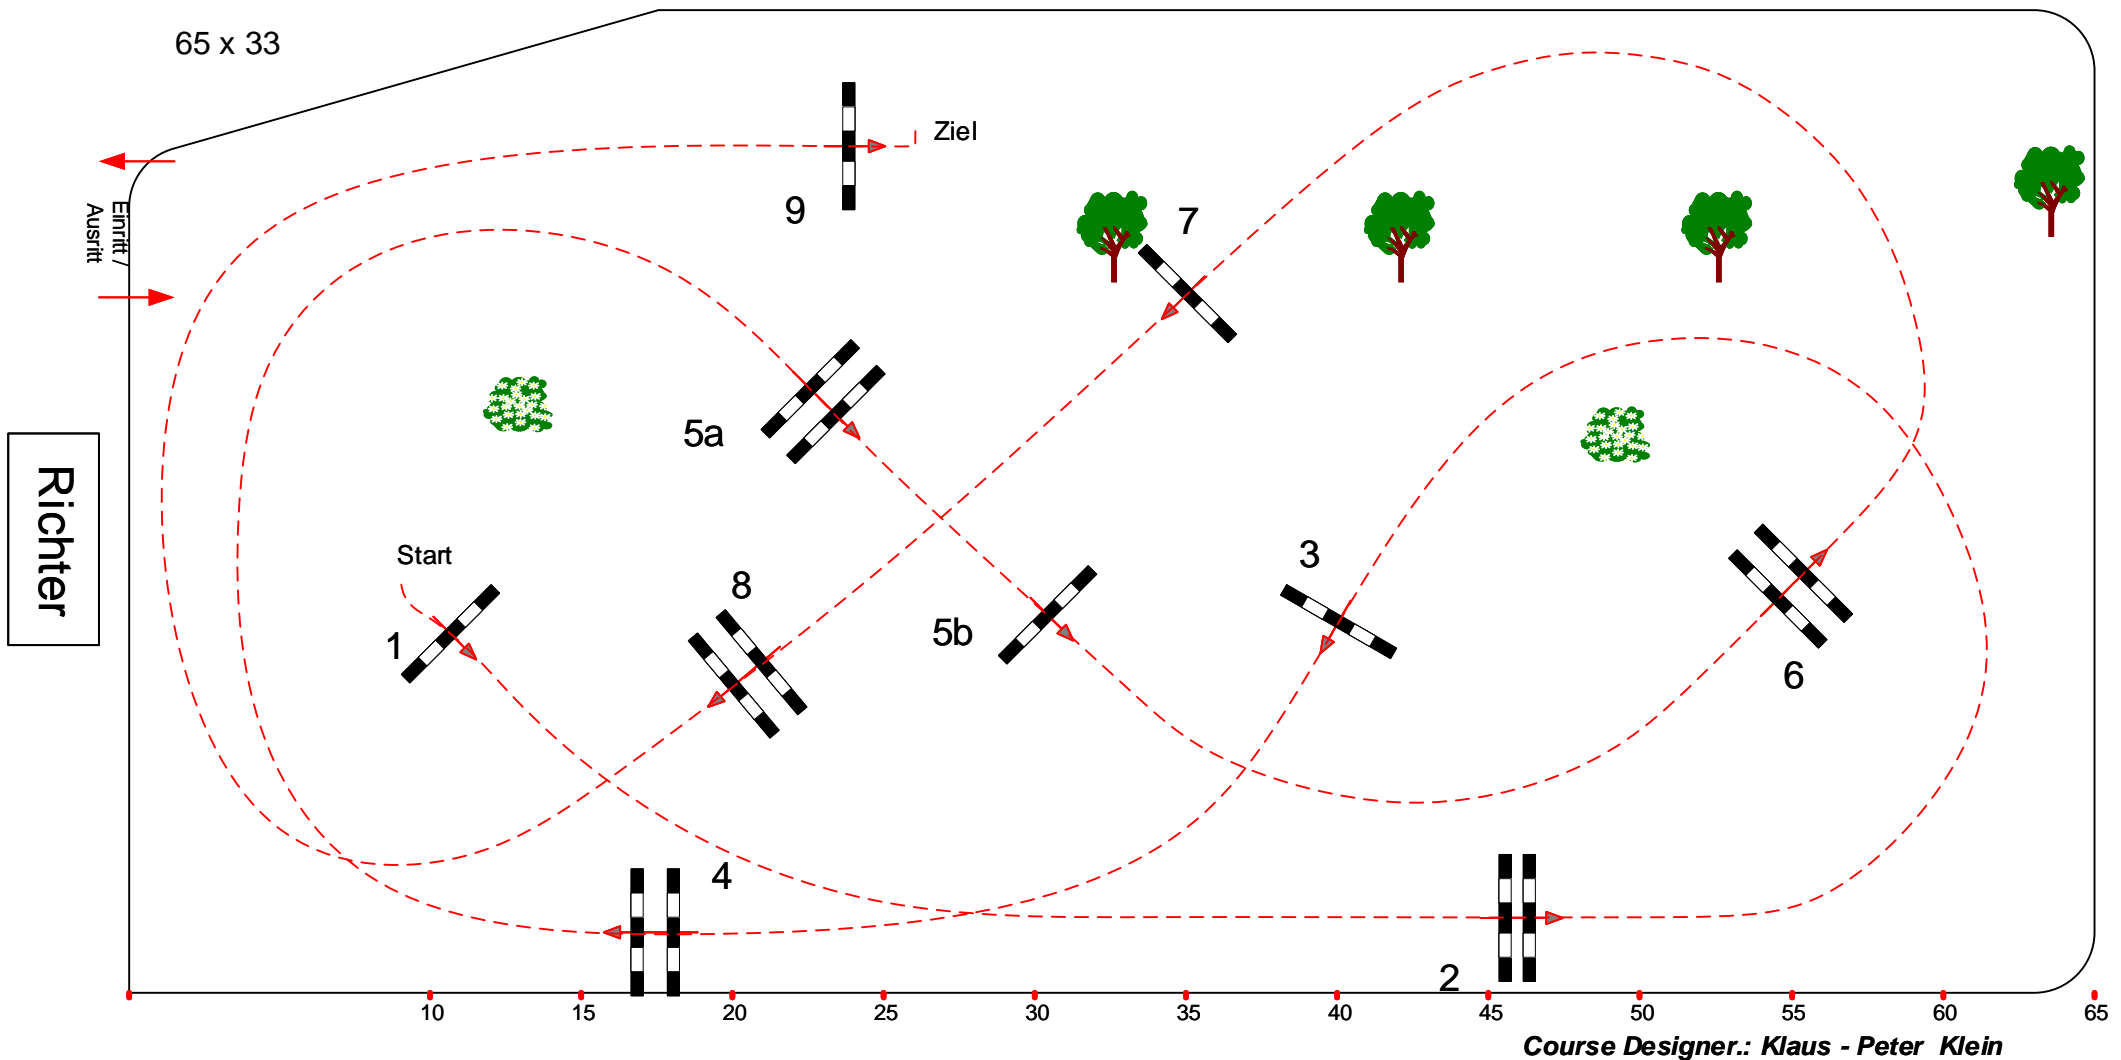

7

Lüchow Rehbeck 2020

Mittlere Tour

Fehler/Zeit-Springen

Klasse: L

Samstag, 8. August 2020

Richtverf.: A
LPO § 501 / 1a1
FEI RG / Art.
Höhe: 1.15 mtr.

Tempo: 350 m/Min.
Bahnlänge: 340 mtr.
Erlaubte Zeit: 59 sek.
Höchstzeit: 118 sek.

Hindernisse: 9
Sprünge: 10
Hindernisfehler: sek.
Geschl. Hindernis:

0 über: 0
Bahnlänge: 0 mtr.
Erlaubte Zeit: 0 sek.
Höchstzeit: 0 sek.

Course Designer.: Klaus - Peter Klein