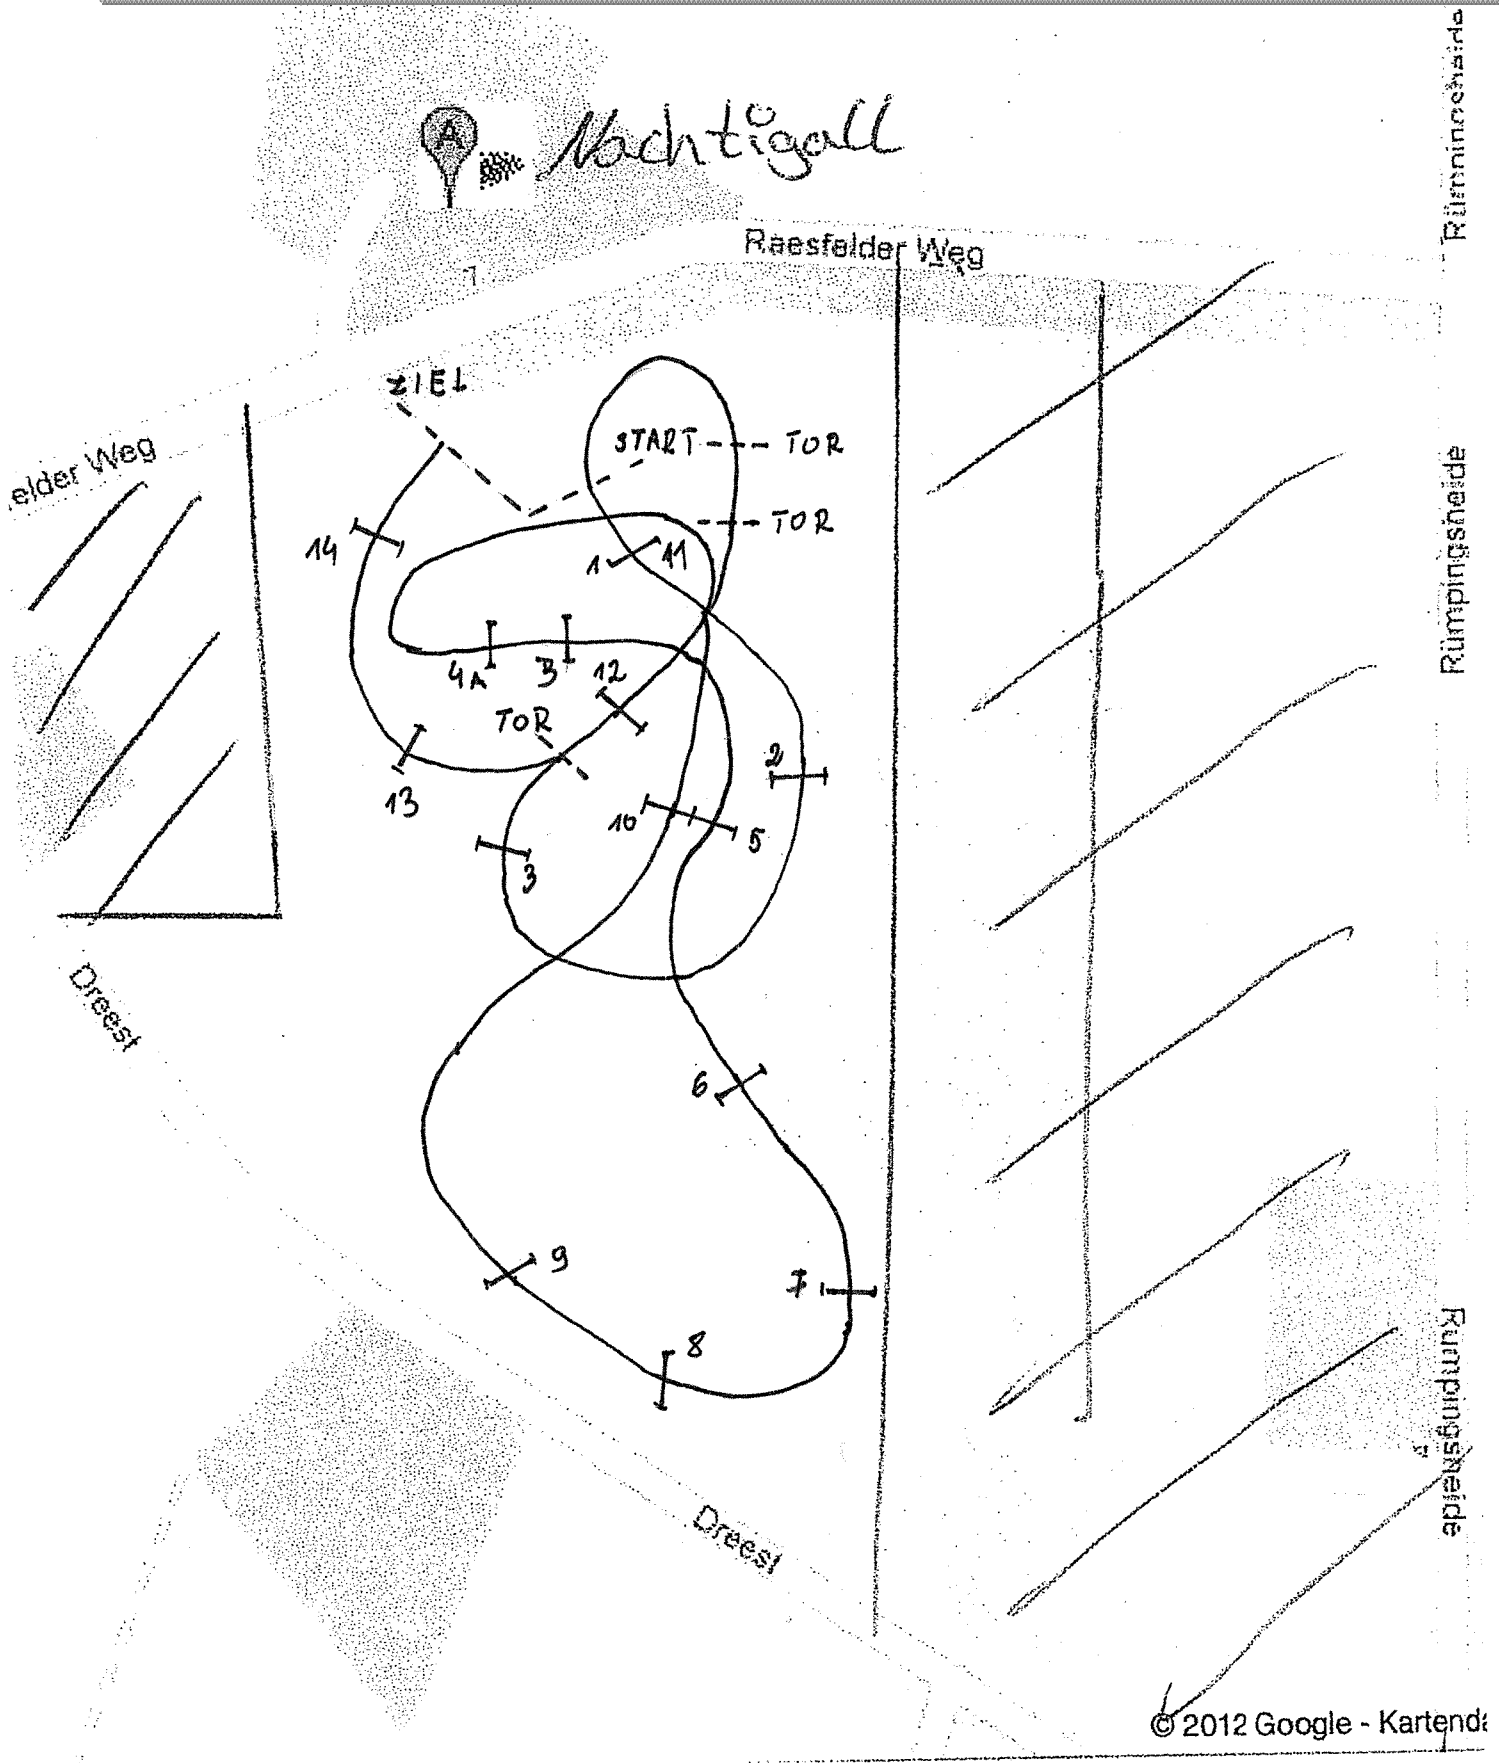

RuF Rhede-Krommert Geländeritt Kl. E 2020

Streckenlänge: 1.040 m **Tempo:** 400m/Min.

Beschilderung: Rot auf Weiß

Bestzeit: 2,36 Min.

Höchstzeit: 5,12 Min.