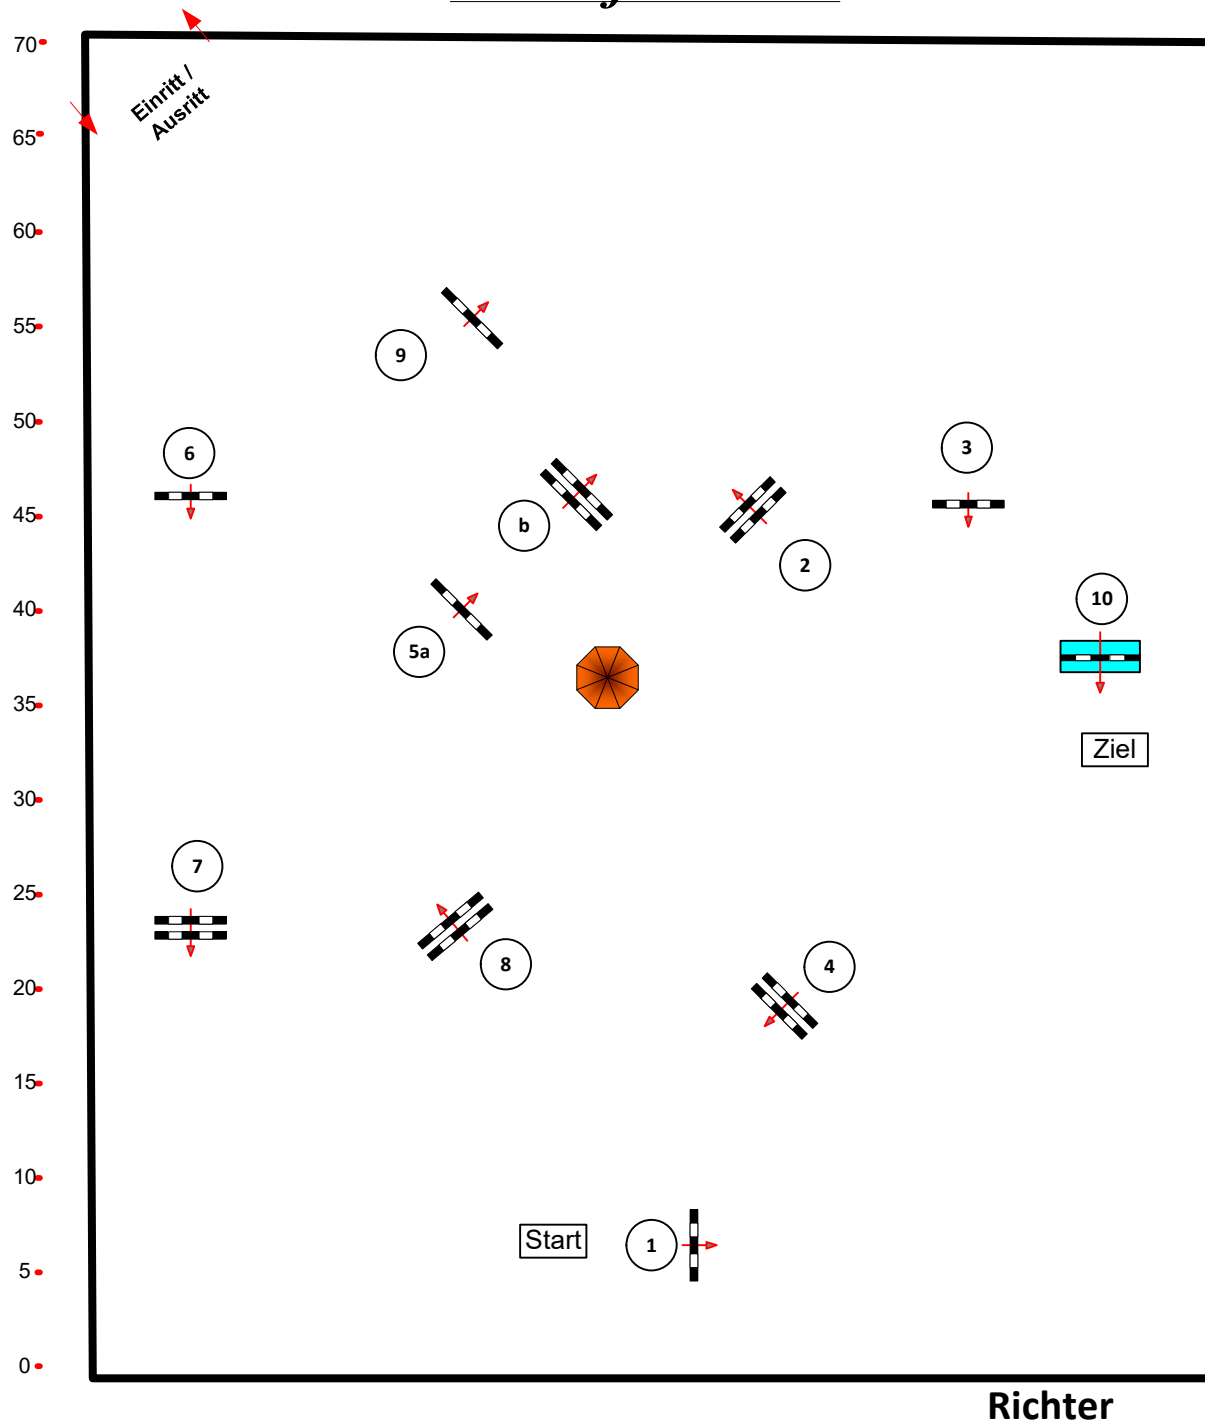

LPO § 520,3e

RG / Art.

Höhe: 1,15 mtr.

Tempo: 350 m/Min.

Bahnlänge: 420 mtr.

Erlaubte Zeit: 72 sek.

Höchstzeit: 144 sek.

Hindernisse: 10

Sprünge: 11

Hindernisfehler: sek.

Siegerrunde über:

Bahnlänge: 0 mtr.

Erlaubte Zeit: 0 sek.

Höchstzeit: 0 sek.

Course Designer  
Manfred Herzog  
Stefan Wehmayer

Richter