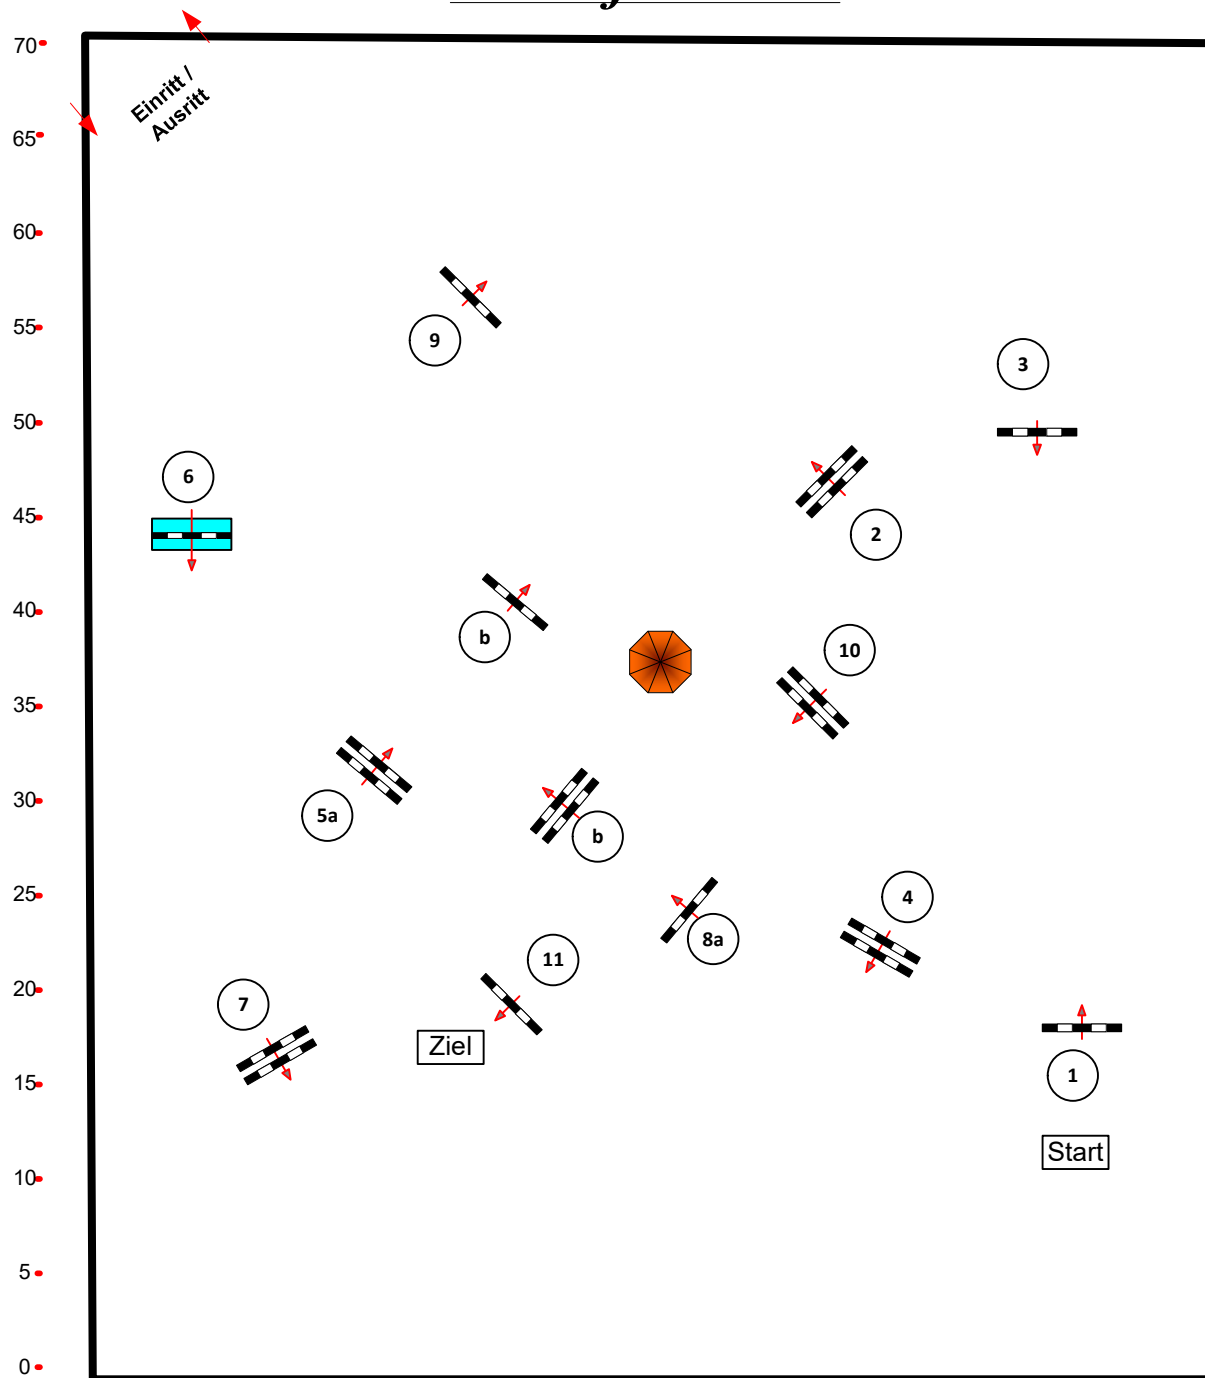

Zillhofen 2020

Prüfung Nr.:

14

Spring-LP m. Zeitwertung

Klasse: M**

Samstag, 12. September 2020

Beginn: 17:00 Uhr

Richtverf.: A

LPO § 501,A1

RG / Art.

Höhe: 1,35 mtr.

Tempo: 350 m/Min.

Bahnlänge:410 mtr.

Erlaubte Zeit:71 sek.

Höchstzeit:142 sek.

Hindernisse: 11

Sprünge: 13

Hindernisfehler: sek.

Siegerrunde über:

Bahnlänge: 0 mtr.

Erlaubte Zeit:0 sek.

Höchstzeit: 0 sek.

Course Designer
Manfred Herzog
Stefan Wehmayer

Richter