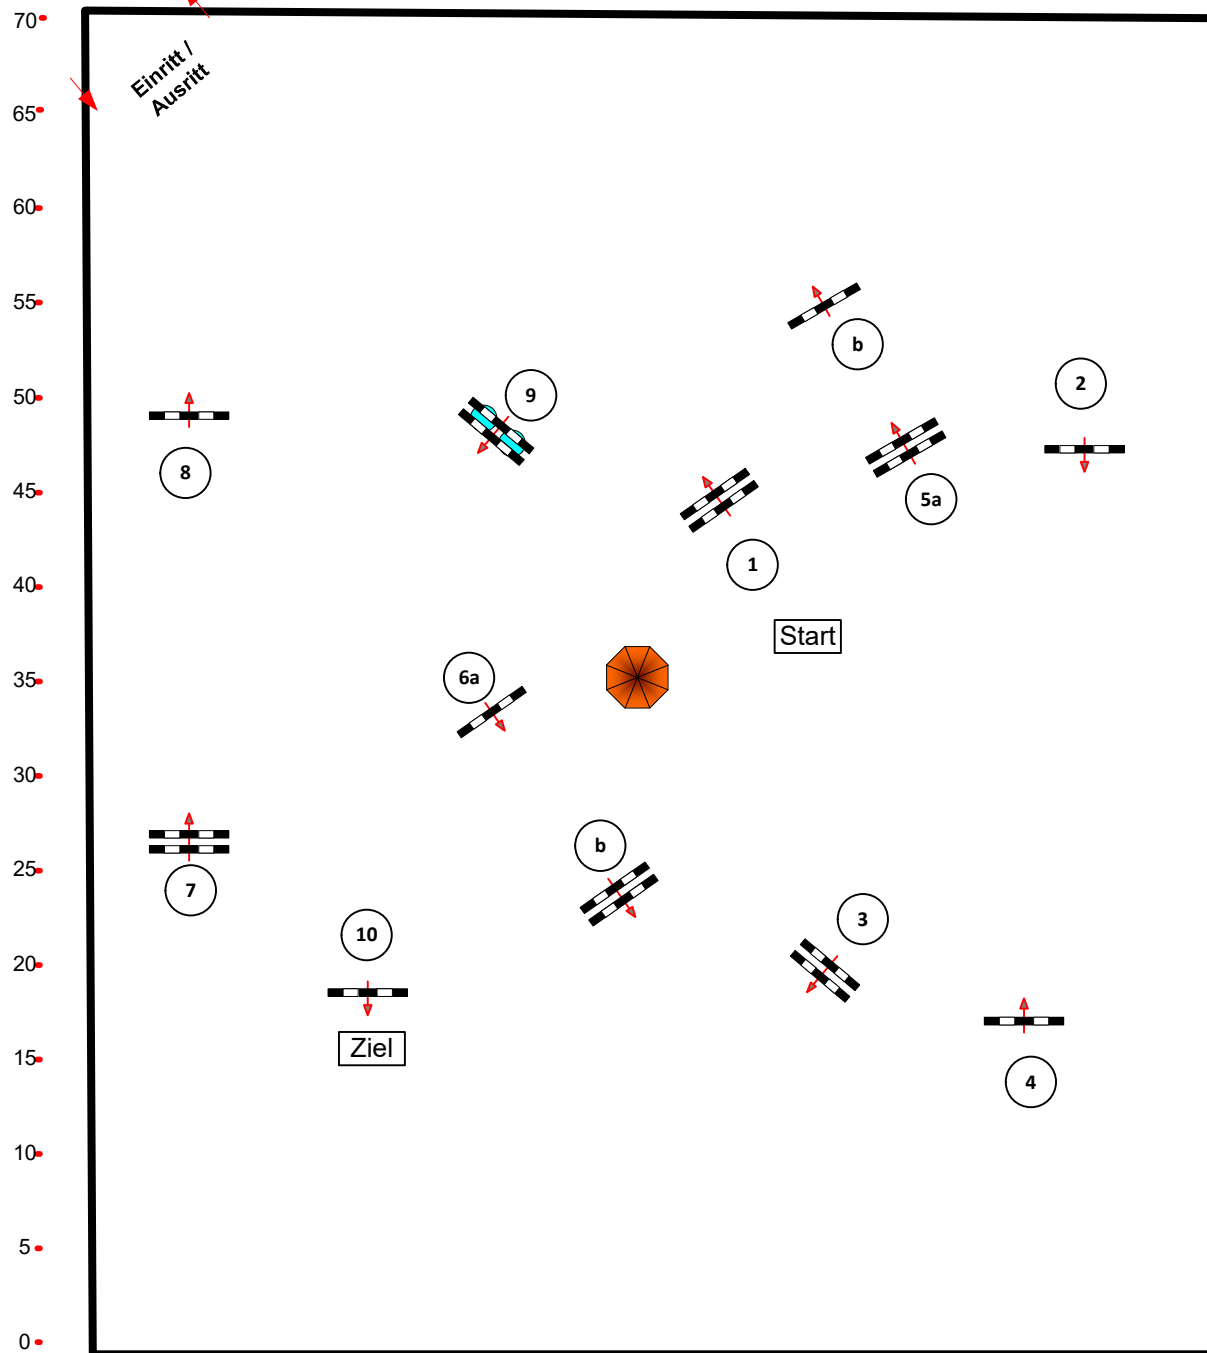

Zillhofen 2020

Prüfung Nr.:

19

Springpferde Tour

Springpferde-LP

Klasse: L

Samstag, 12. September 2020

Beginn: 10:30 Uhr

Richtverf.: A

LPO § 363.1

RG / Art.

Höhe: 1,15 mtr.

Tempo: 350 m/Min.

Bahnlänge: 390 mtr.

Erlaubte Zeit: 67 sek.

Höchstzeit: 134 sek.

Hindernisse: 10

Sprünge: 12

Hindernisfehler: sek.

Siegerrunde über:

Bahnlänge: 0 mtr.

Erlaubte Zeit: 0 sek.

Höchstzeit: 0 sek.

Course Designer
Manfred Herzog
Stefan Wehmayer