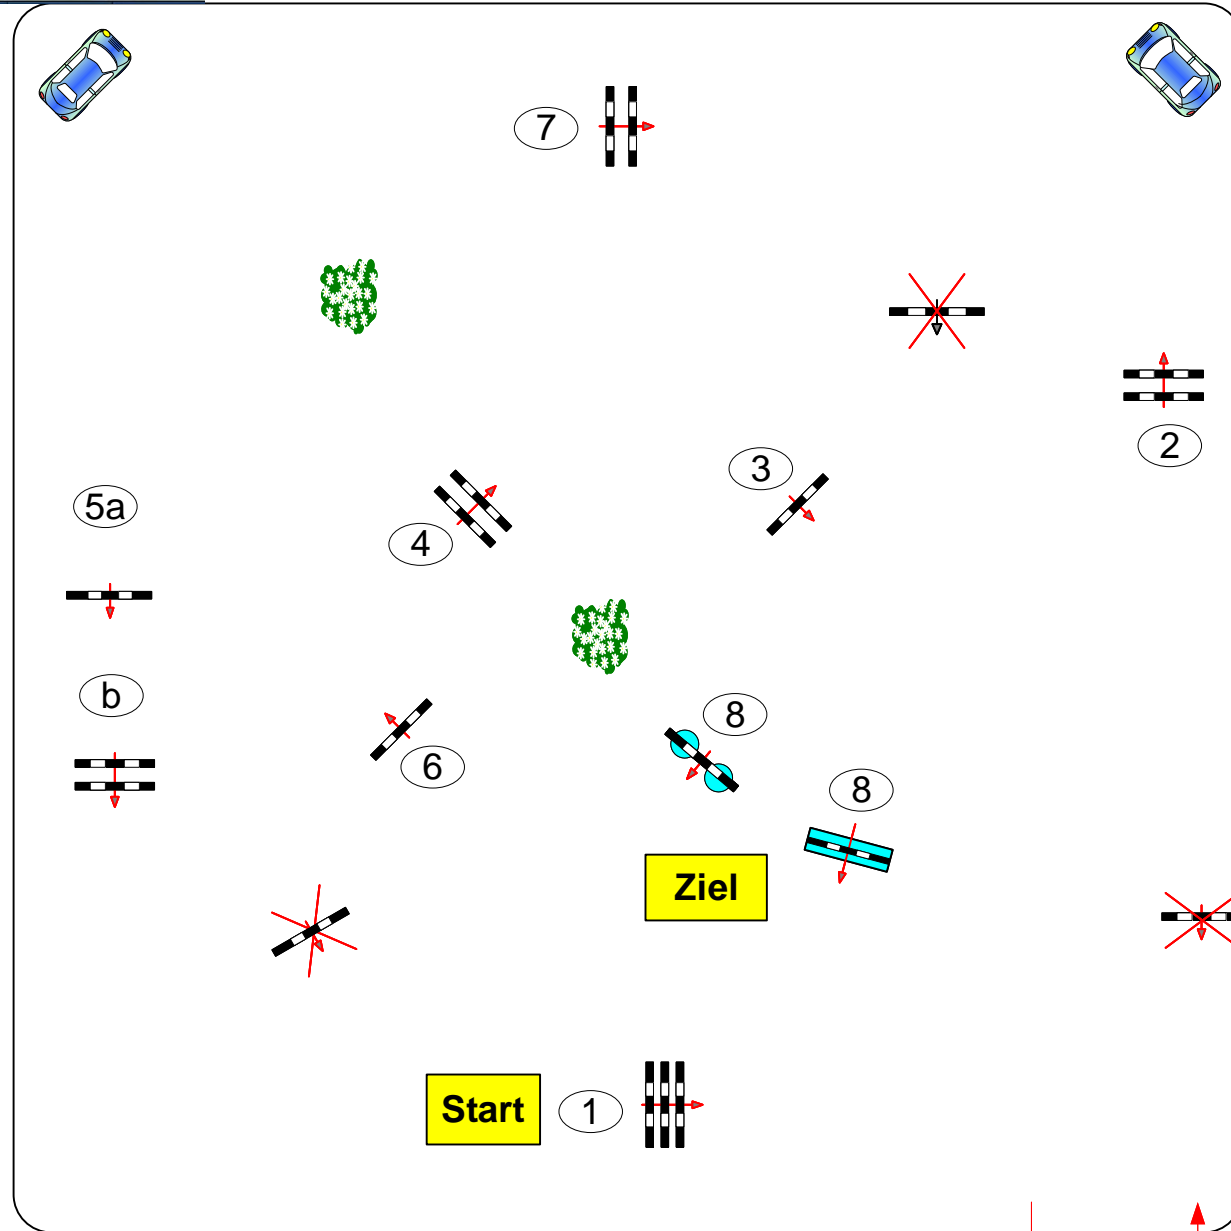

RFSG Langenleuba - Niedersteinbach

Prüfung Nr. **1**
 Springpferde Tour
 Springpferde-LP
 Klasse: A*
 Freitag, 11. September 2020

Richtverf.: A
 LPO § 363.1
 RG / Art.
 Höhe: 0,95 mtr.
 Tempo: 350 m/Min.
 Bahnlänge: 480 mtr.
 Erlaubte Zeit: 83 sek.
 Höchstzeit: 166 sek.

Hindernisse: 8
 Sprünge: 9
 Hindernisfehler: sek.
 geschl. Hindernis:
 1. Stechen über:
 Bahnlänge: mtr.
 Erlaubte Zeit: 66 sek.
 Höchstzeit: 132 sek.

2. Stechen über:
 Bahnlänge: 0 mtr.
 Erlaubte Zeit: 0 sek.
 Höchstzeit: 0 sek.