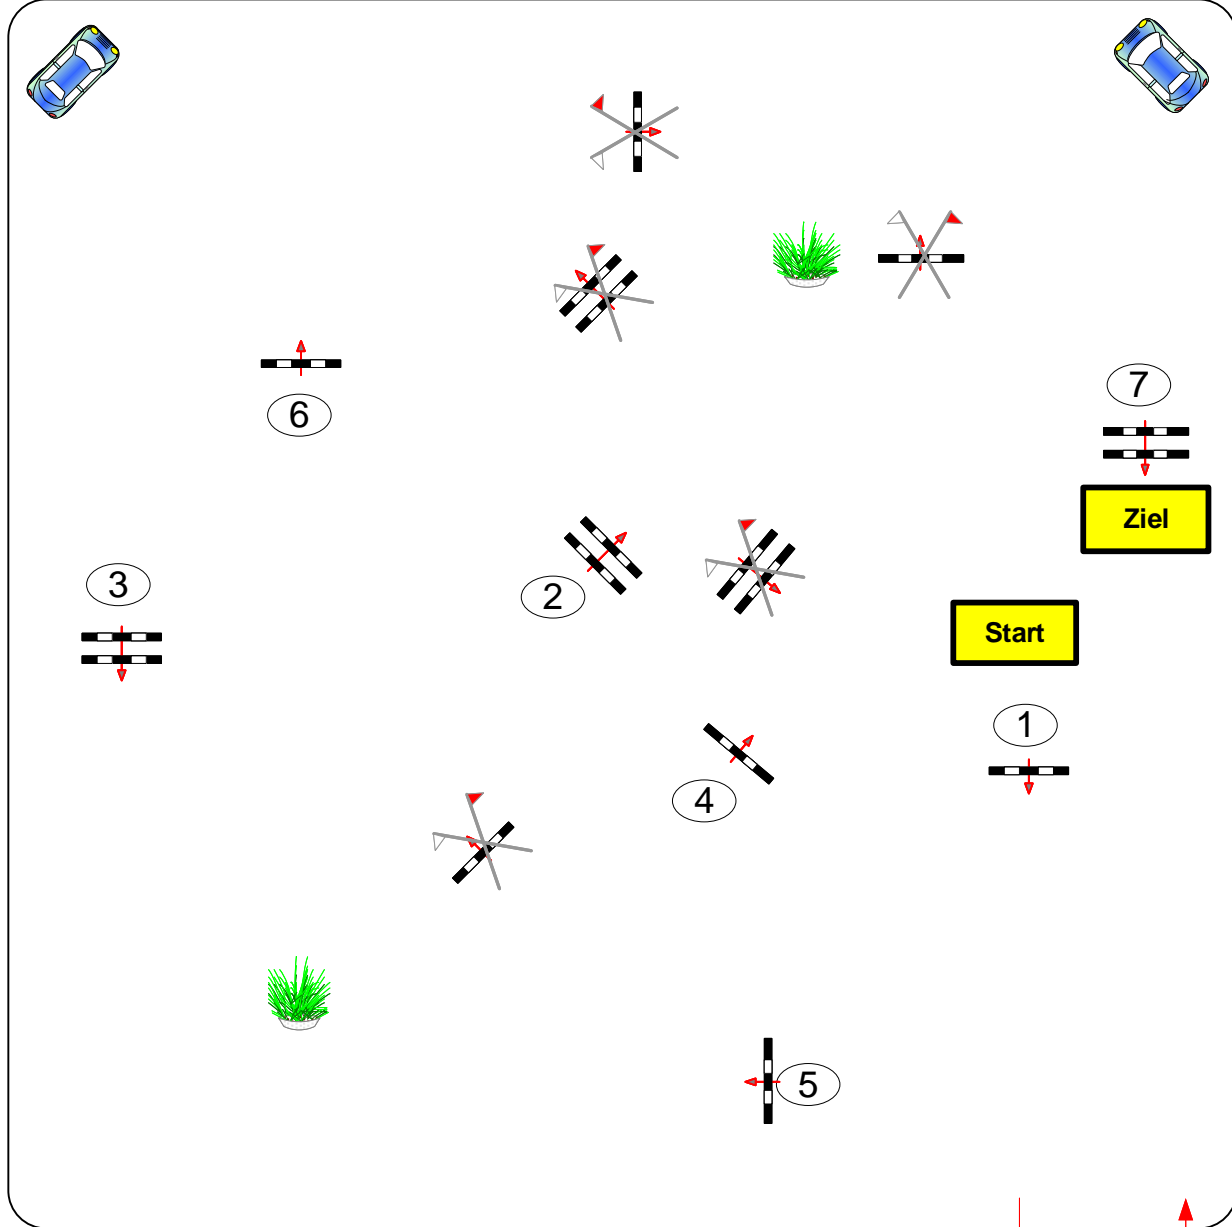

RFSG Langenleuba - Niedersteinbach

Prüfung Nr. 13

Kleine Tour

WBO Standard Spring

Klasse: E

Samstag, 12. September 2020

Richtverf.: A
 LPO § WB 266
 RG / Art. WB0
 Höhe: 0,80 mtr.

Tempo: 350 m/Min.

Bahnlänge: 365 mtr.
 Erlaubte Zeit: 63 sek.
 Höchstzeit: 126 sek.

Hindernisse: 7
 Sprünge: 7
 Hindernisfehler: sek.
 geschl. Hindernis:

1. Stechen über:

Bahnlänge: 0 mtr.
 Erlaubte Zeit: 0 sek.
 Höchstzeit: 0 sek.

2. Stechen über:

Bahnlänge: 0 mtr.
 Erlaubte Zeit: 0 sek.
 Höchstzeit: 0 sek.

Course Designer
 Thomas Erstling (GER)
 0162/6593095

Richter

Einritt / Ausritt