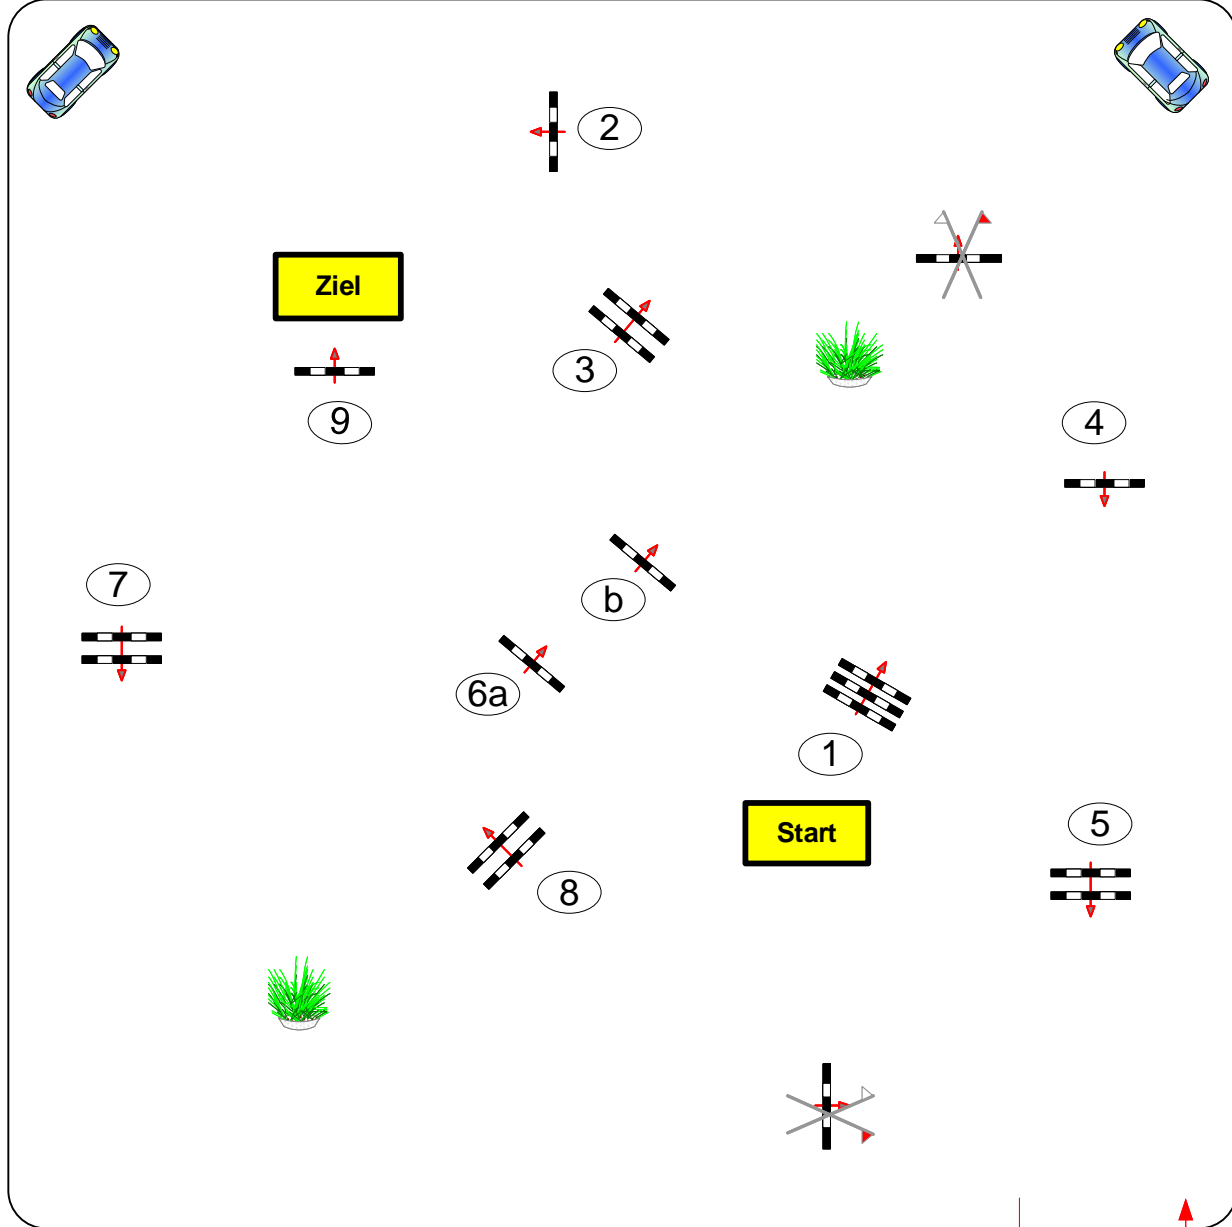

RFSG Langenleuba - Niedersteinbach

Prüfung Nr. 14

Kleine Tour

Spring-LP m. Zeitwertung

Klasse: A*

Samstag, 12. September 2020

Richtverf.: A
 LPO § 501,A1
 RG / Art.
 Höhe: 0,95 mtr.

Tempo: 350 m/Min.

Bahnlänge: 405 mtr.
 Erlaubte Zeit: 70 sek.
 Höchstzeit: 140 sek.

Hindernisse: 9
 Sprünge: 10
 Hindernisfehler: sek.
 geschl. Hindernis:

1. Stechen über:

Bahnlänge: 0 mtr.
 Erlaubte Zeit: 0 sek.
 Höchstzeit: 0 sek.

2. Stechen über:

Bahnlänge: 0 mtr.
 Erlaubte Zeit: 0 sek.
 Höchstzeit: 0 sek.

Course Designer
 Thomas Erstling (GER)
 0162/6593095

Richter

Einritt / Ausritt