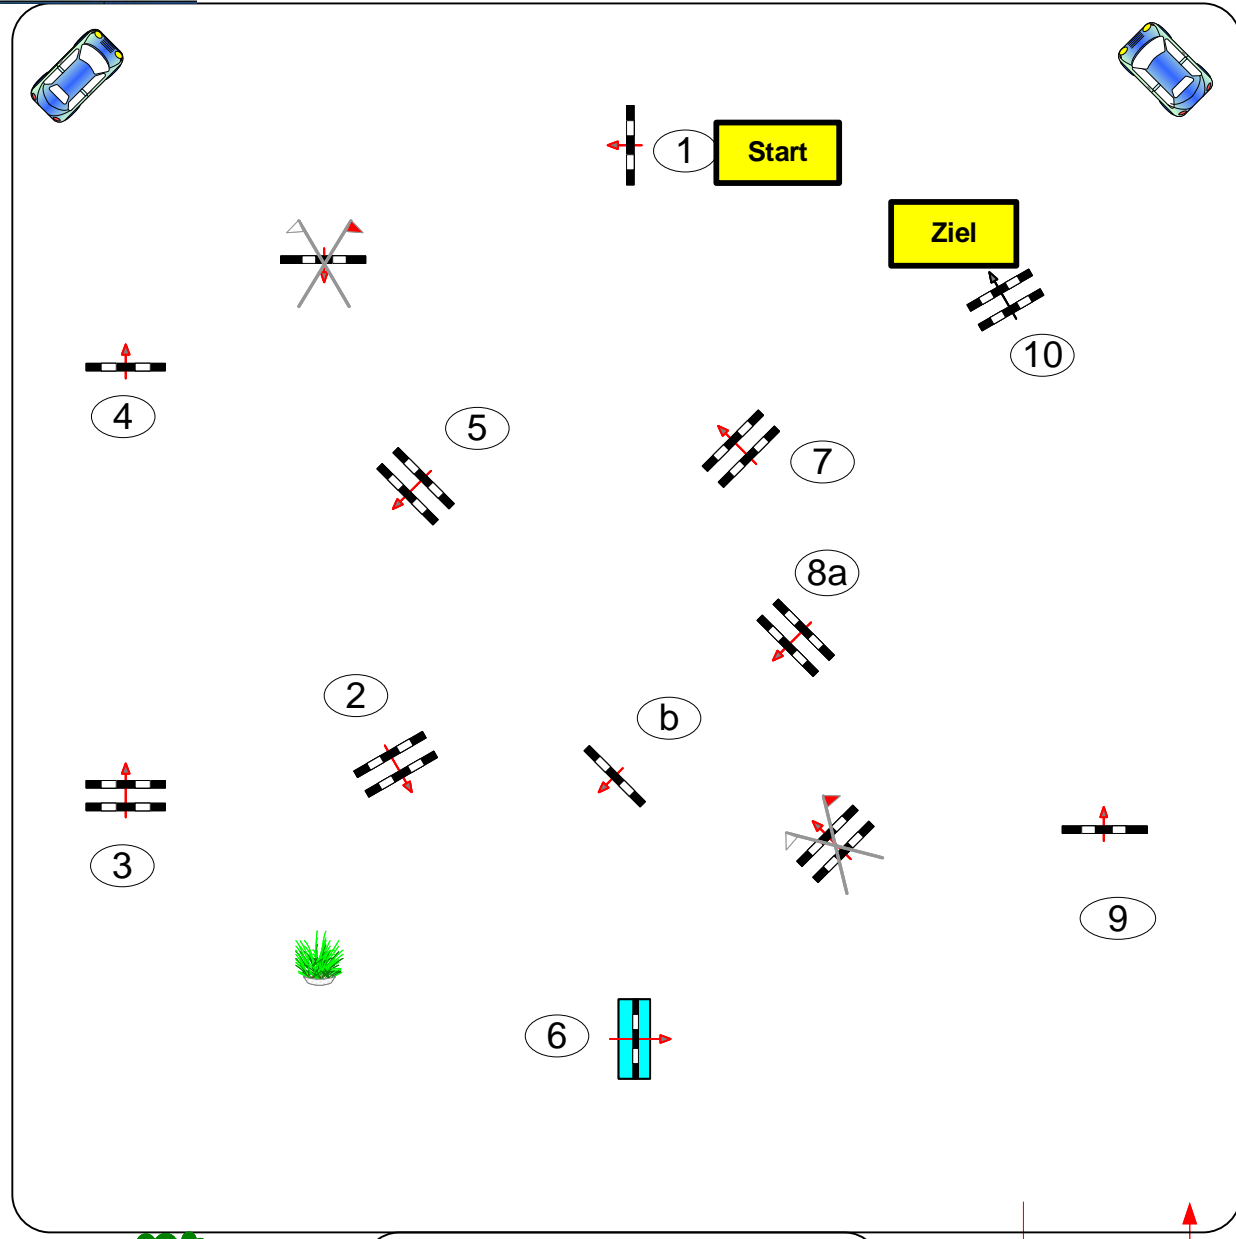

RFSG Langenleuba - Niedersteinbach

Prüfung Nr. 13

Kleine Tour

Spring-LP m. steigenden Anf.

Klasse: A**

Sonntag, 13. September 2020

Richtverf.: A
 LPO § 537
 RG / Art. WB0
 Höhe: 1,05 mtr.

Tempo: 350 m/Min.

Bahnlänge: 445 mtr.
 Erlaubte Zeit: 77 sek.
 Höchstzeit: 154 sek.

Hindernisse: 10
 Sprünge: 11
 Hindernisfehler: sek.
 geschl. Hindernis:

1. Stechen über:

Bahnlänge: 0 mtr.
 Erlaubte Zeit: 0 sek.
 Höchstzeit: 0 sek.

2. Stechen über:

Bahnlänge: 0 mtr.
 Erlaubte Zeit: 0 sek.
 Höchstzeit: 0 sek.

Course Designer
 Thomas Erstling (GER)
 0162/6593095

Richter

Einritt / Ausritt