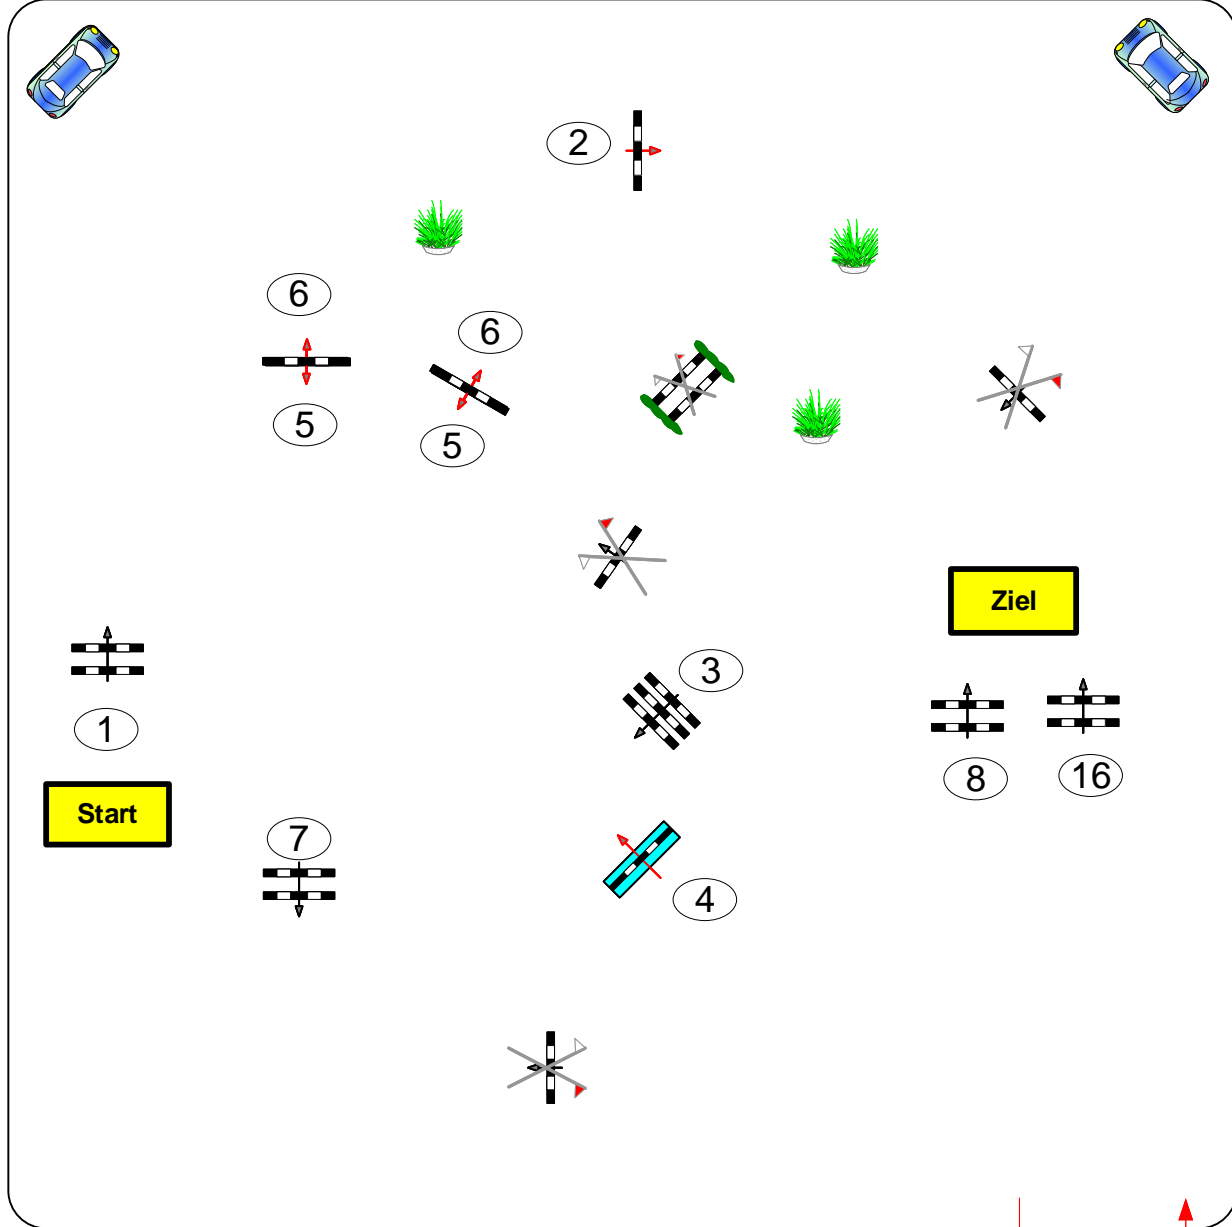

RFSG Langenleuba - Niedersteinbach

Prüfung Nr.: 17

Mittlere Tour

Punkte-Spring-LP

Klasse: L

Samstag, 12. September 2020

Richtverf.: D
LPO § 524
RG / Art.
Höhe: 1,15 mtr.

Tempo: 350 m/Min.

Bahnlänge: 350 mtr.
Erlaubte Zeit: 60 sek.
Höchstzeit: 120 sek.

Hindernisse: 8
Sprünge: 8
Hindernisfehler: sek.
geschl. Hindernis:

1. Stechen über:

Bahnlänge: 0 mtr.
Erlaubte Zeit: 0 sek.
Höchstzeit: 0 sek.

2. Stechen über:

Bahnlänge: 0 mtr.
Erlaubte Zeit: 0 sek.
Höchstzeit: 0 sek.

Course Designer
Thomas Erstling (GER)
0162/6593095

Richter

Einritt / Ausritt