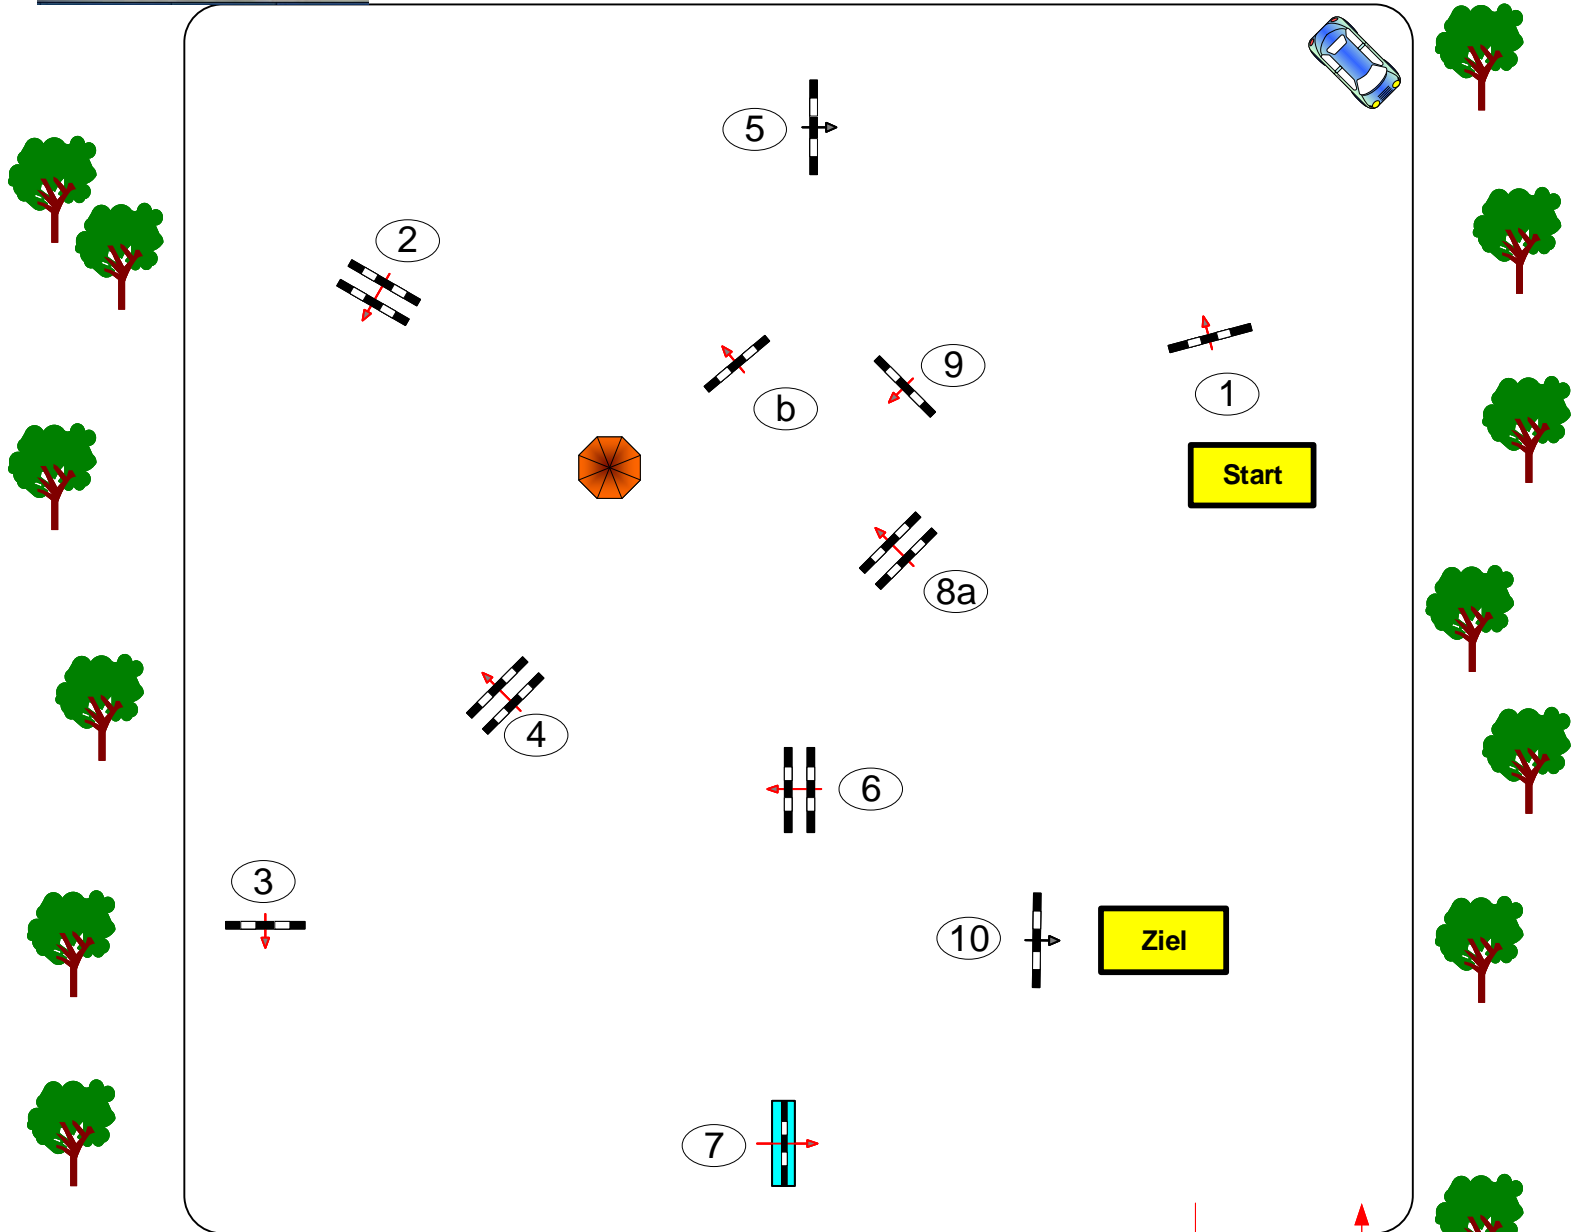

RFSG Langenleuba - Niedersteinbach

Prüfung Nr.: 18

Große Tour

Spring-LP m. Zeitwertung

Klasse: M*

Sonntag, 13. September 2020

Richtverf.: D
LPO § 501,A1
RG / Art.
Höhe: 1,25 mtr.

Tempo: 350 m/Min.

Bahnlänge: 450 mtr.
Erlaubte Zeit: 78 sek.
Höchstzeit: 156 sek.

Hindernisse: 10
Sprünge: 11
Hindernisfehler: sek.
geschl. Hindernis:

1. Stechen über:

Bahnlänge: 0 mtr.
Erlaubte Zeit: 0 sek.
Höchstzeit: 0 sek.

2. Stechen über:

Bahnlänge: 0 mtr.
Erlaubte Zeit: 0 sek.
Höchstzeit: 0 sek.

Course Designer
Thomas Erstling (GER)
0162/6593095

Richter

Einritt / Ausritt