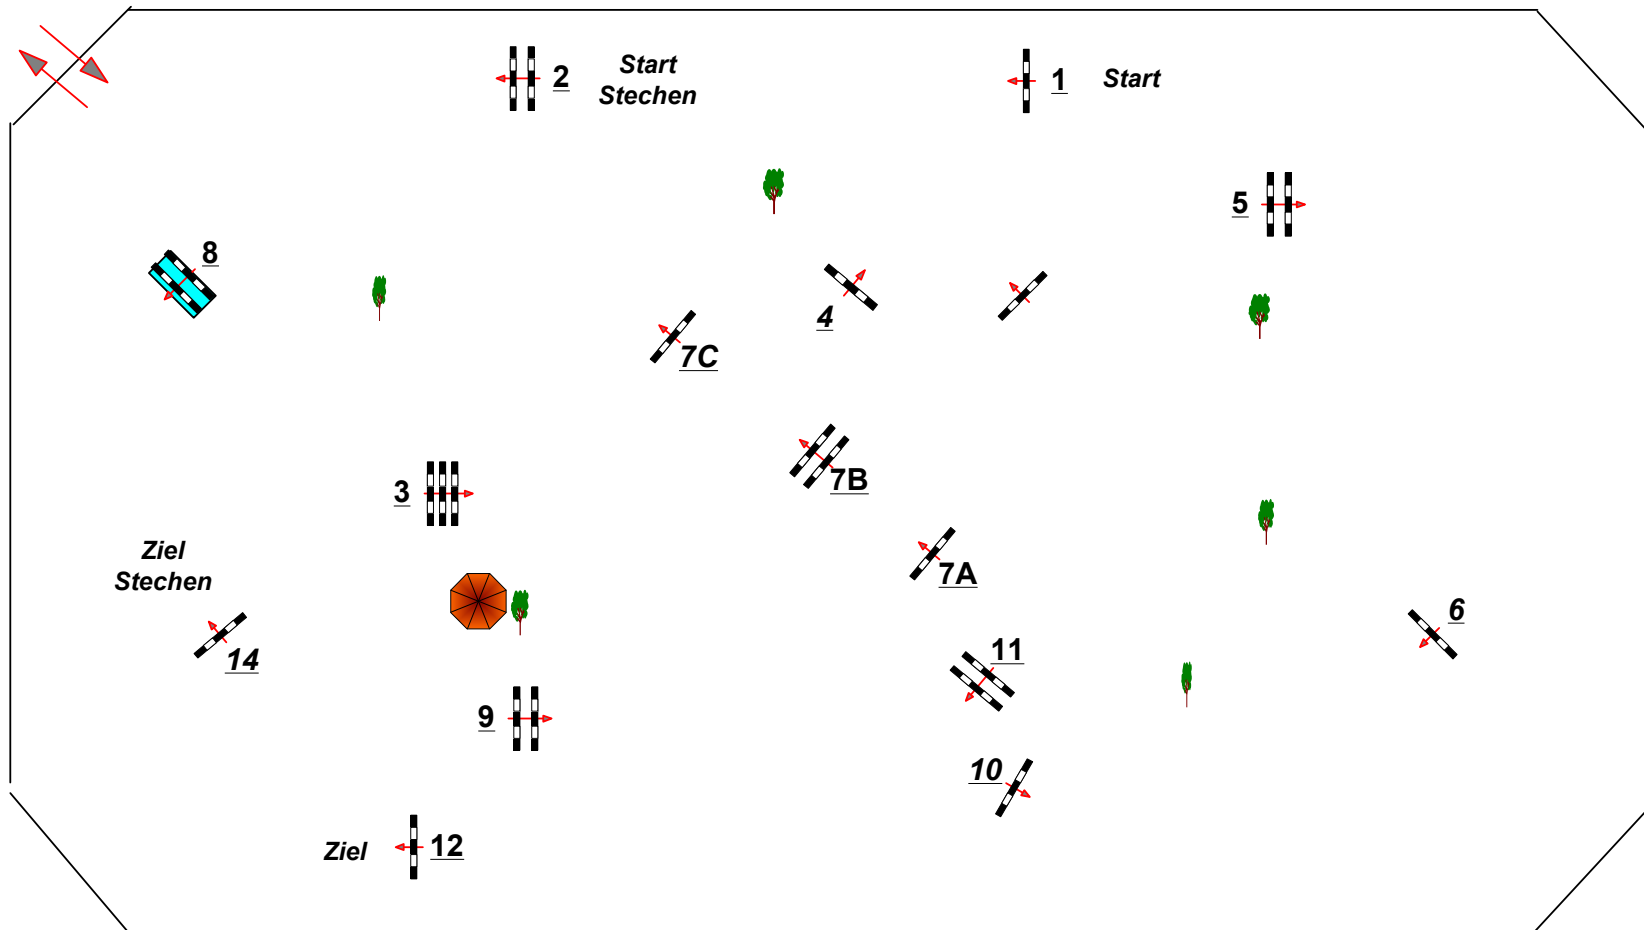

## Springen mit Stechen

Klasse: S\*

Sonntag, 13. September 2020

Richtverf.: A  
LPO § 501 B 1  
FEI RG / Art.  
Höhe: 1,40 mtr.

Tempo: 350 m/Min.  
Bahnlänge: 450 mtr.  
Erlaubte Zeit: 78 sek.  
Höchstzeit: 156 sek.

### Stechen :2-4-7B-7C-9-10-11

Bahnlänge: 380 mtr.  
Erlaubte Zeit: 66 sek.  
Höchstzeit: 132 sek.

Richter

Parcoursgestaltung  
Horst Millahn, Hamburg  
Niels Rademacher, Ahrensburg