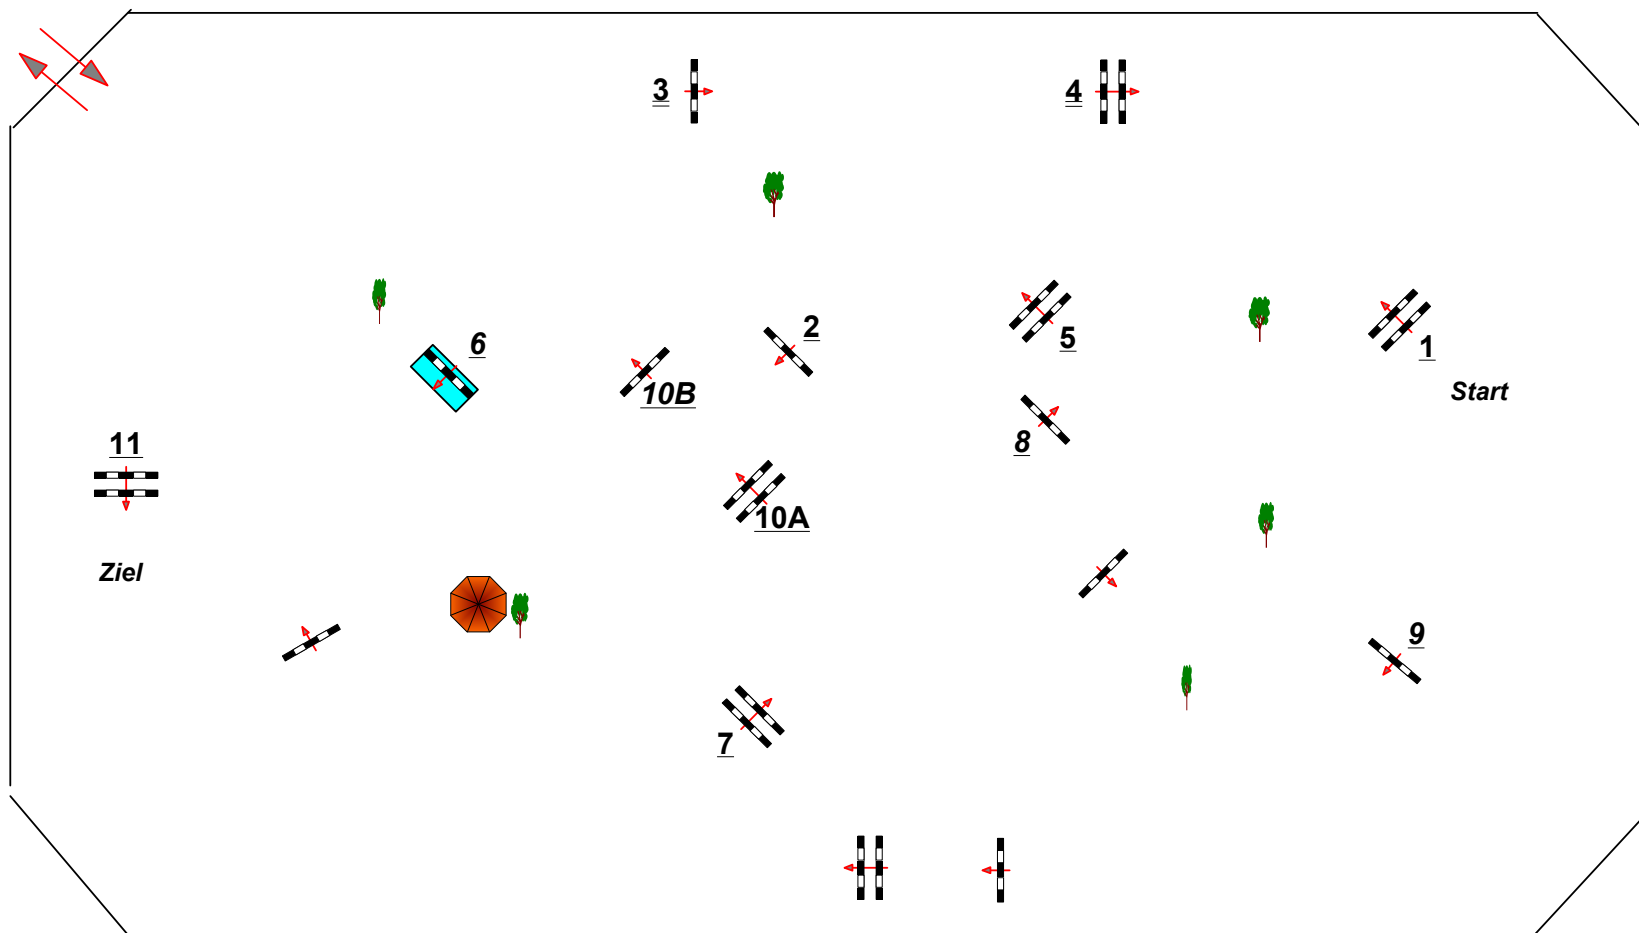

Schneeverdingen-Schultenwede 2020

13

Fehler/Zeit-Springen

Klasse: Youngster M*

Freitag, 11. September 2020

Richtverf.: A
LPO § 501 / Aa 1
FEI RG / Art.
Höhe: 1,25 mtr.

Tempo: 350 m/Min.
Bahnlänge: 470 mtr.
Erlaubte Zeit: 81 sek.
Höchstzeit: 162 sek.

Hindernisse: 11
Sprünge: 12
Hindernisfehler: sek.
Geschl. Hindernis:

Richter

Parcoursgestaltung
Horst Millahn, Hamburg
Niels Rademacher, Ahrensburg