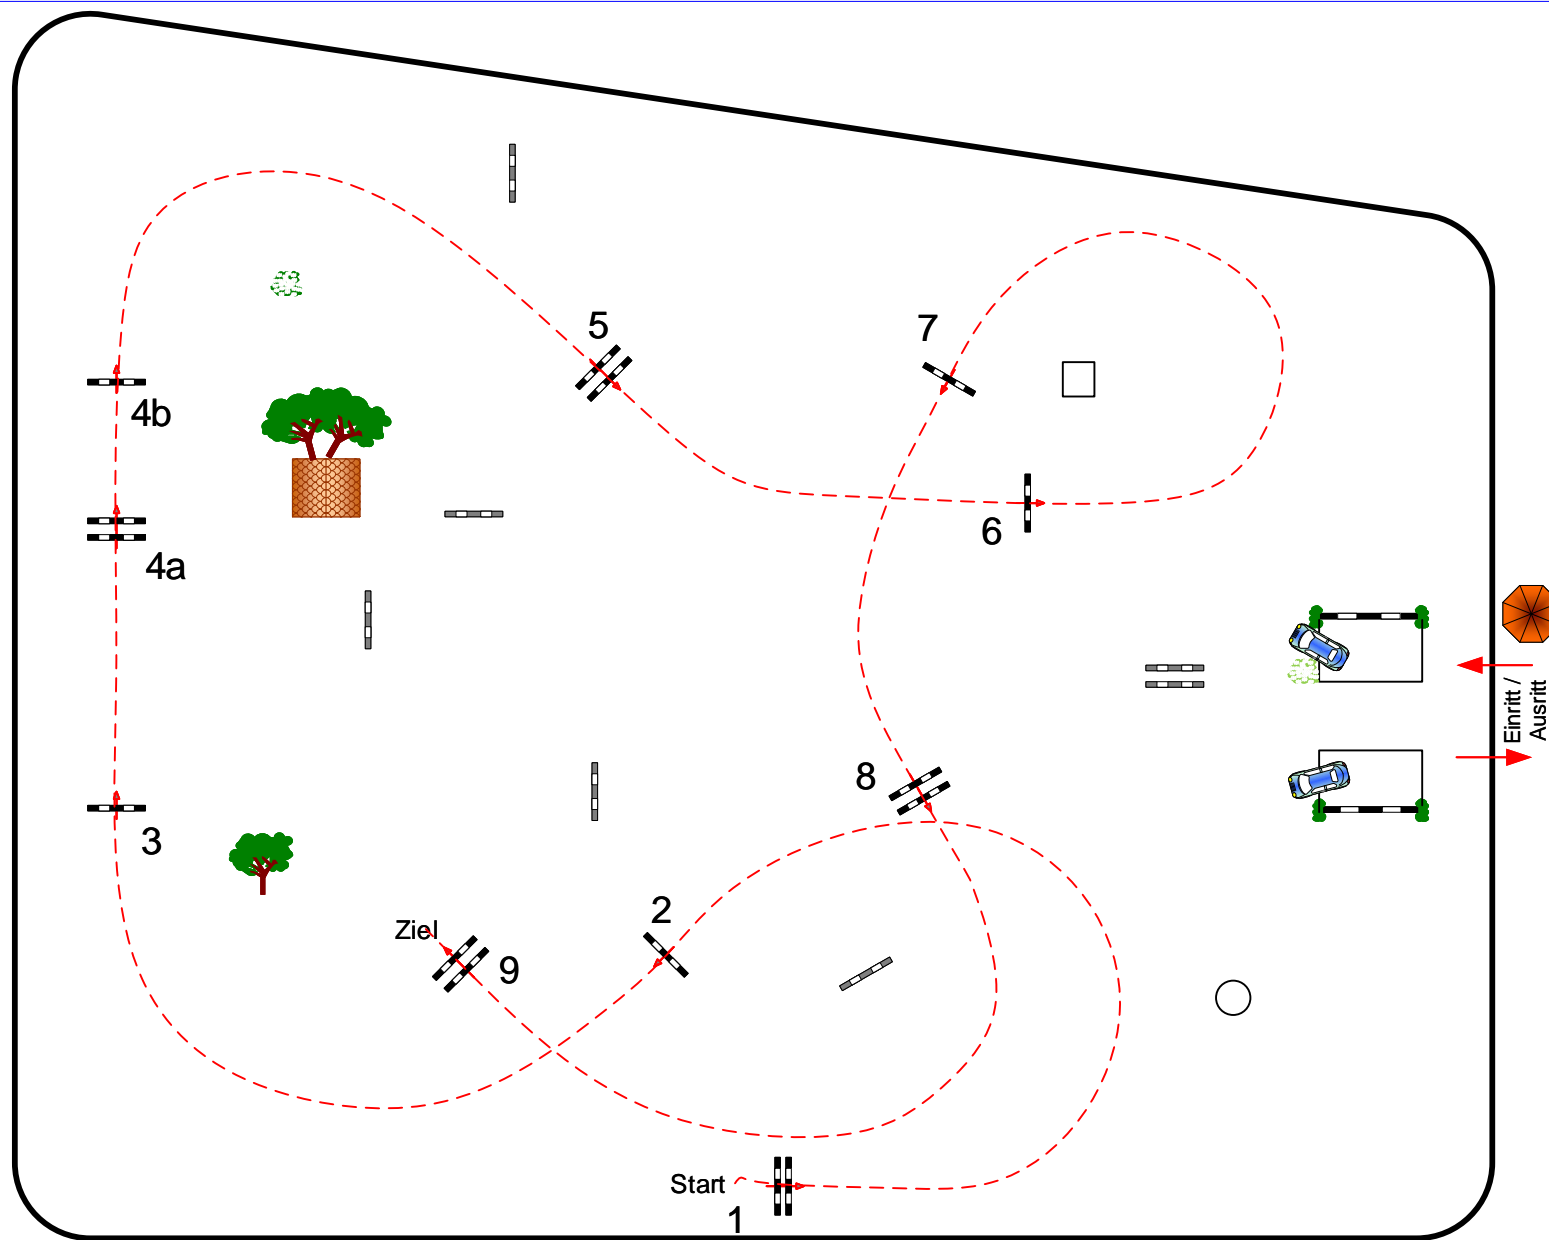

Herbstturnier Scharnebeck 2020

23

Mittlere Tour

Fehler/Zeit-Springen

Klasse: L

Samstag, 19. September 2020

Richtverf.: A
LPO § 501 / 1a1
RG / Art.
Höhe: 1,15 mtr.

Tempo: 350 m/Min.

Bahnlänge: 410 mtr.
Erlaubte Zeit: 71 sek.
Höchstzeit: 142 sek.

Hindernisse: 9
Sprünge: 10
Hindernisfehler: sek.
geschl. Hindernis:

1. Stechen über:

Bahnlänge: 0 mtr.
Erlaubte Zeit: 0 sek.
Höchstzeit: 0 sek.

105 x 82

Richter

Course Designer .: Klaus-Peter Klein & Team