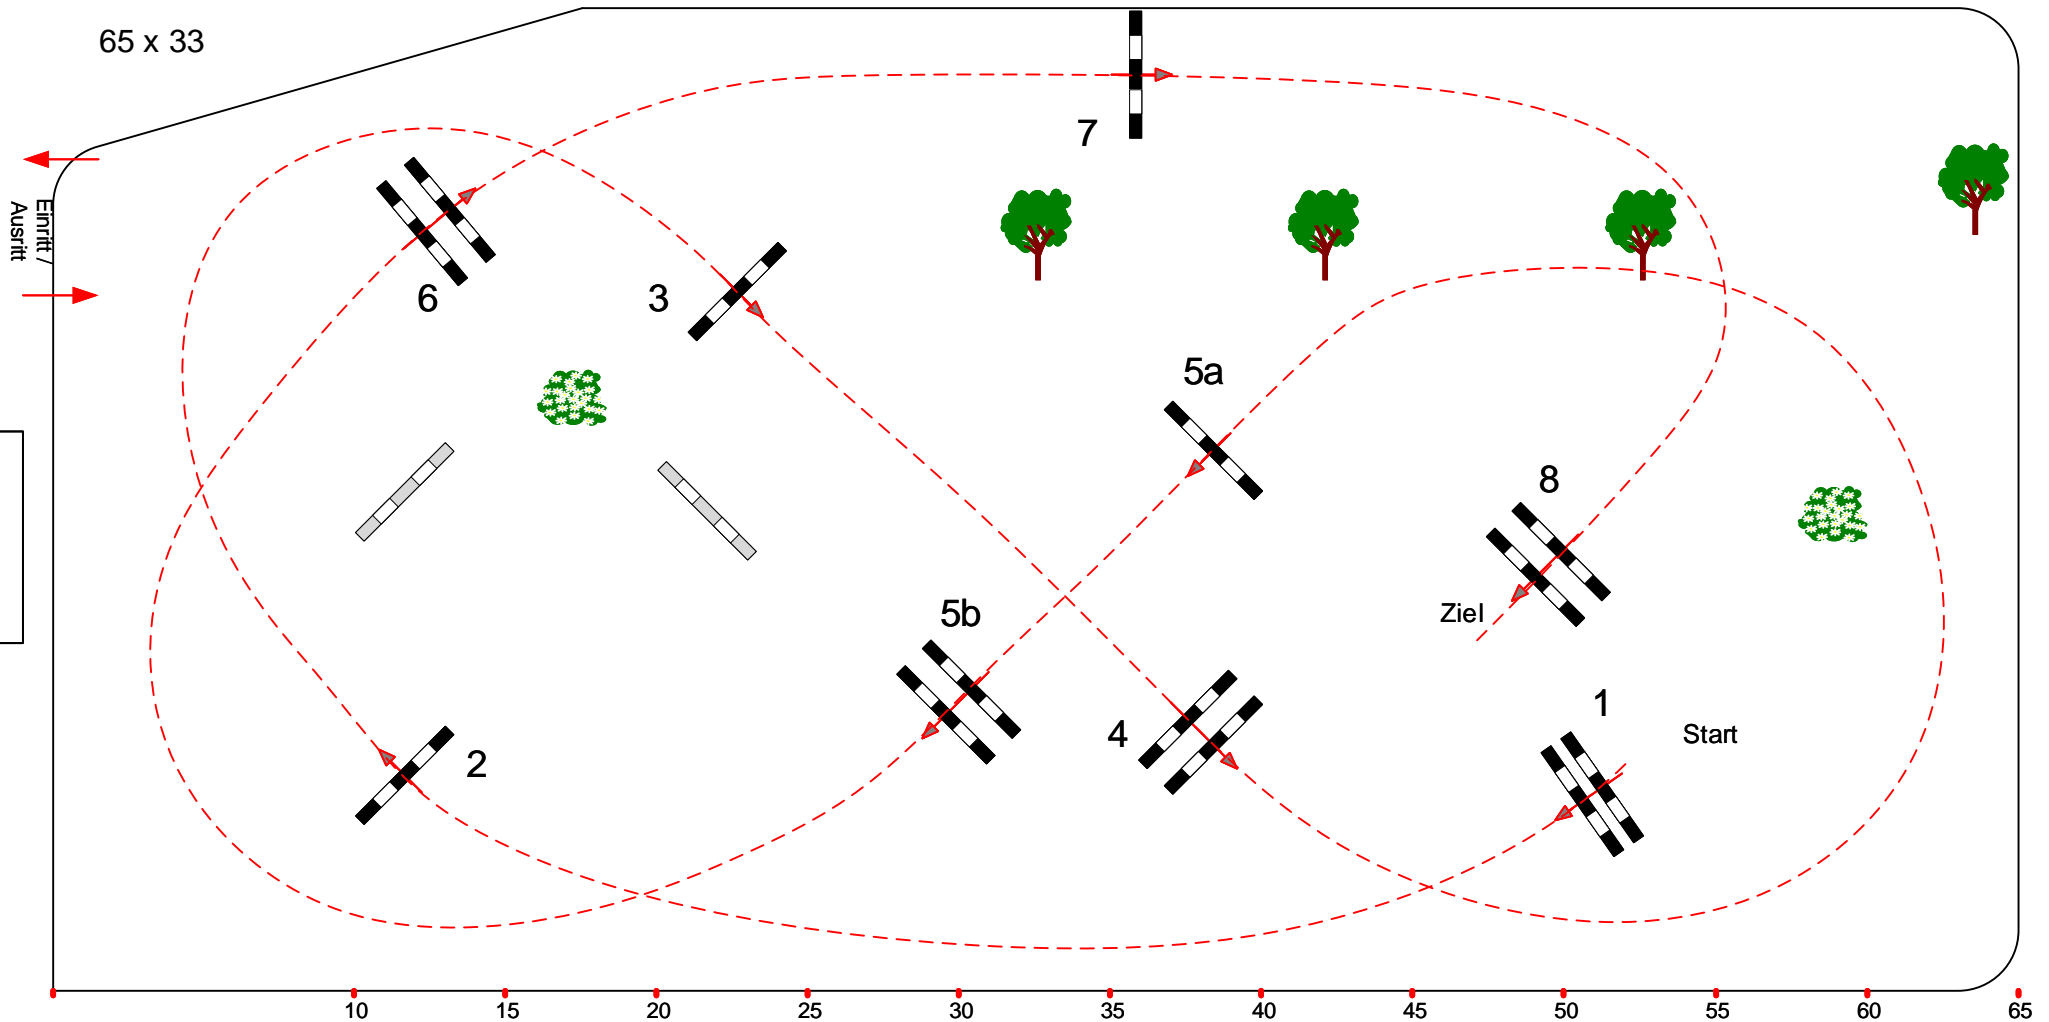

# Lüchow Rehbeck 2020

Kleine Tour

Stil-Springen

Klasse: A\*

Samstag, 26. September 2020

Richtverf.: A  
LPO § 520,3a  
FEI RG / Art.  
Höhe: 0.95 mtr.

Tempo: 350 m/Min.  
Bahnlänge: 300 mtr.  
Erlaubte Zeit: 52 sek.  
Höchstzeit: 104 sek.

Hindernisse: 8  
Sprünge: 9  
Hindernisfehler: sek.  
Geschl. Hindernis:

0 über: 0  
Bahnlänge: 0 mtr.  
Erlaubte Zeit: 0 sek.  
Höchstzeit: 0 sek.

Course Designer.: Klaus - Peter Klein