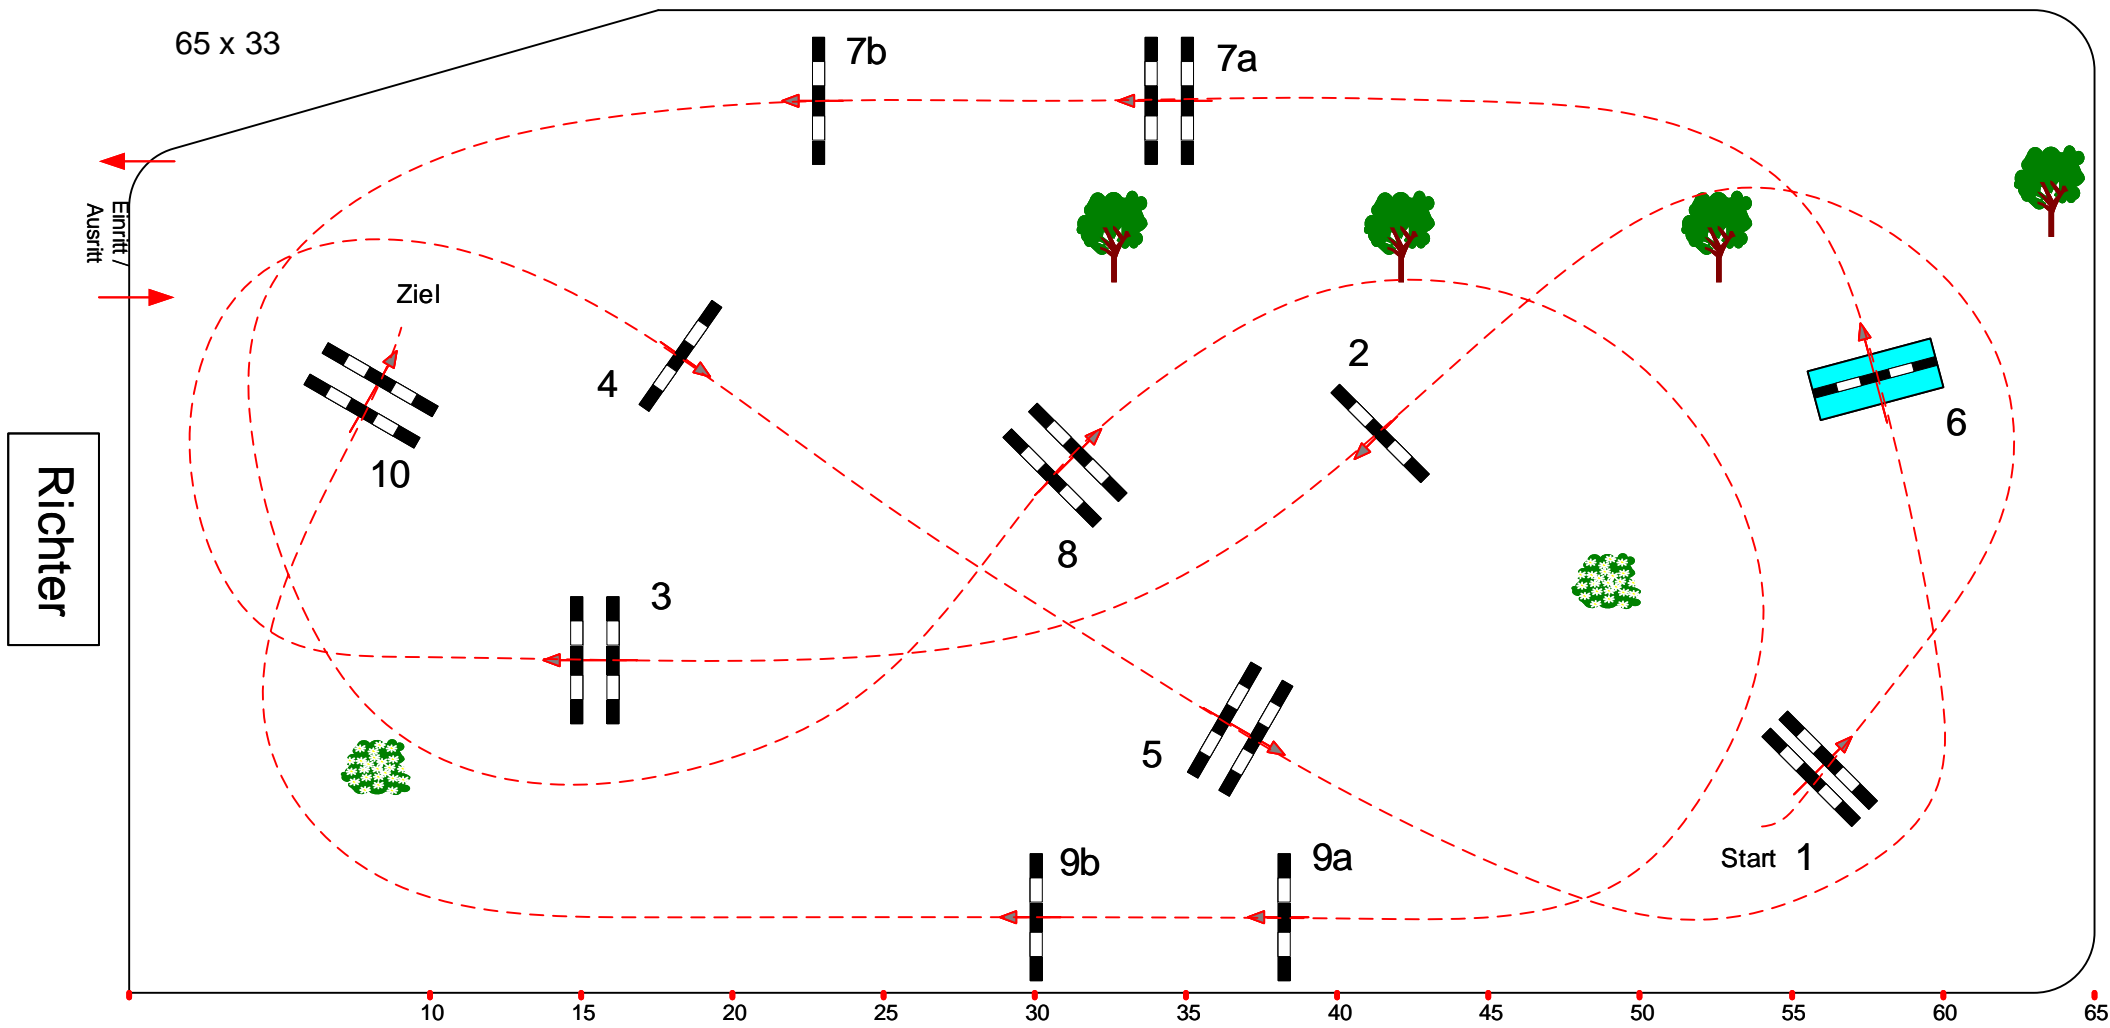

7

Lüchow Rehbeck 2020

Große Tour

Fehler/Zeit-Springen

Klasse: M*

Samstag, 26. September 2020

Richtverf.: A
LPO § 501 / 1a1
FEI RG / Art.
Höhe: 1,25 mtr.

Tempo: 350 m/Min.
Bahnlänge: 380 mtr.
Erlaubte Zeit: 66 sek.
Höchstzeit: 132 sek.

Hindernisse: 10
Sprünge: 12
Hindernisfehler: sek.
Geschl. Hindernis:

0 über: 0
Bahnlänge: 0 mtr.
Erlaubte Zeit: 0 sek.
Höchstzeit: 0 sek.

Course Designer.: Klaus - Peter Klein