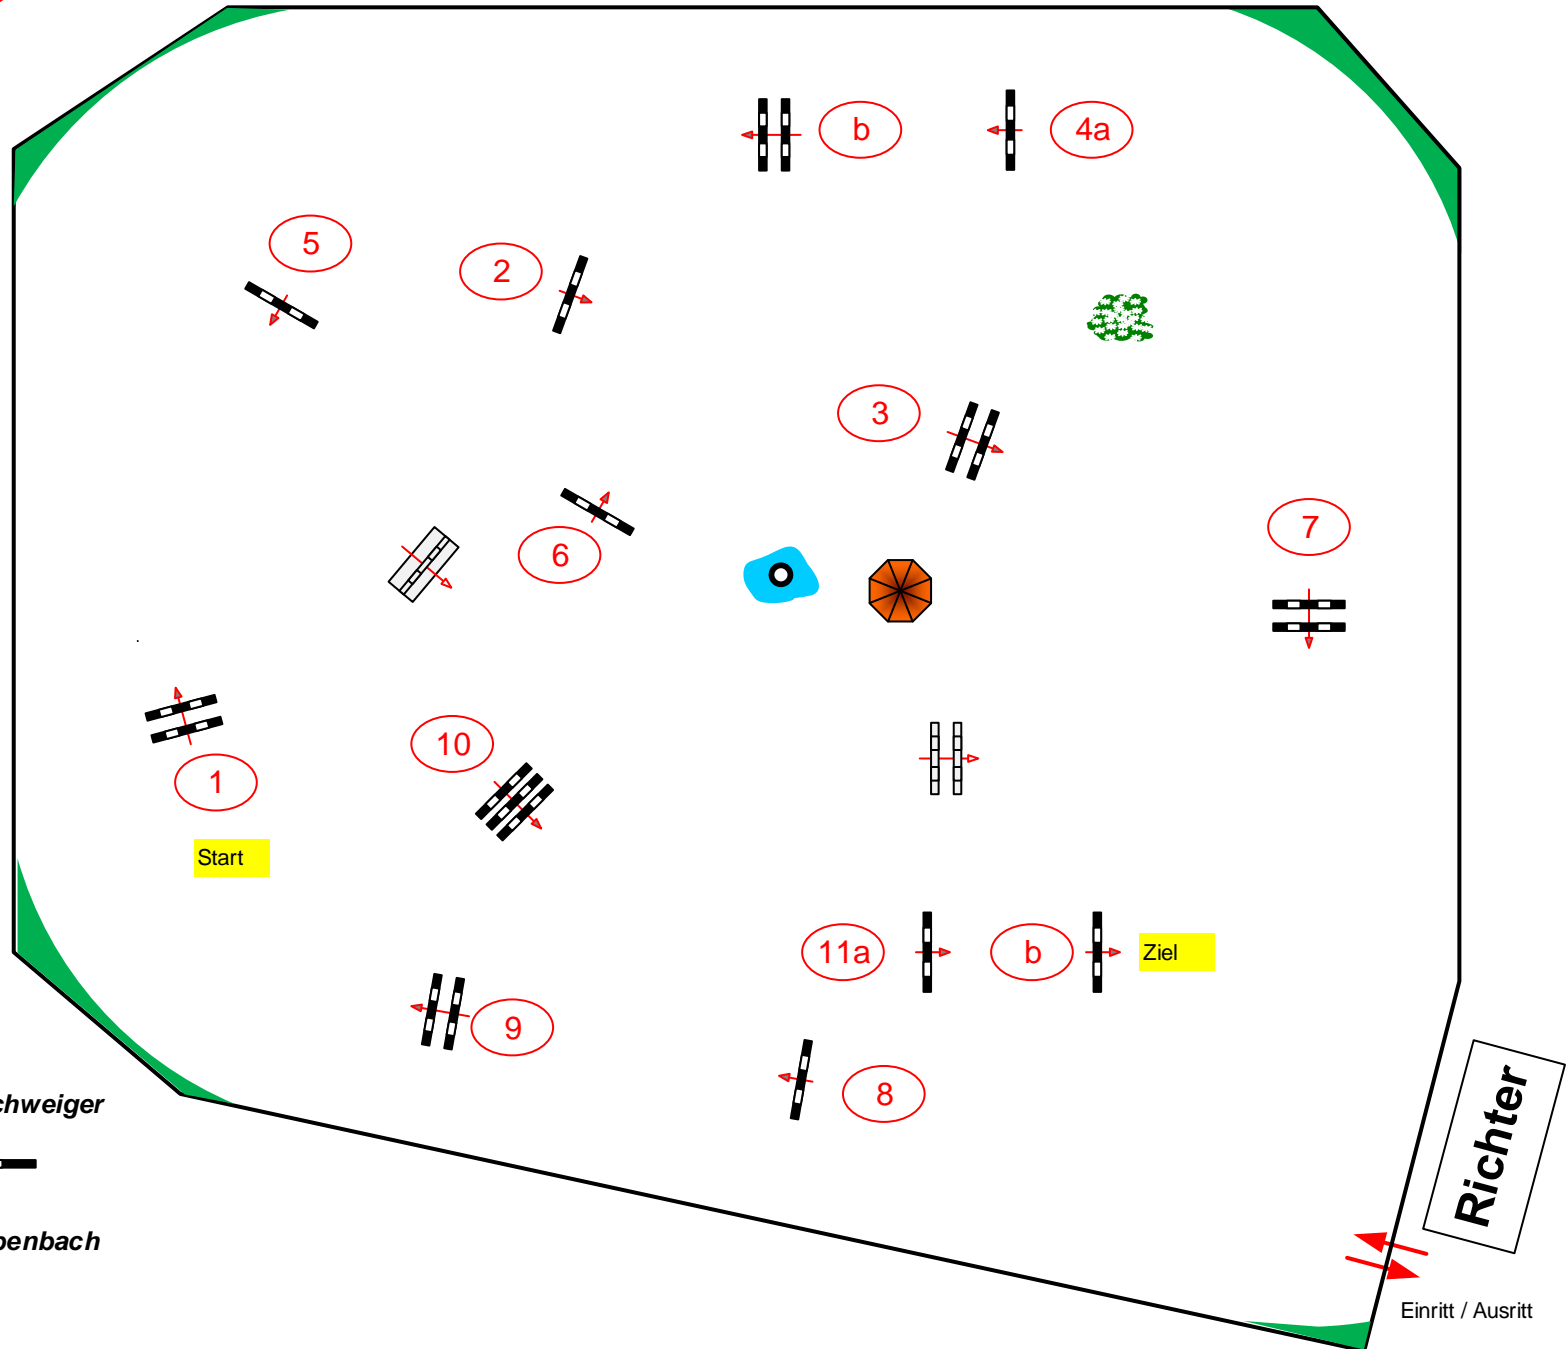

4

IN - Hagau Herbstturnier

Prüfung Nr.:

Springprüfung

Klasse: M*

Samstag, 10. Oktober 2020

Beginn: 0:00 Uhr

Richtverf.: A
LPO § 501 / a1
RG / Art.
Höhe: 1,25 mtr.

Tempo: 350 m/Min.

Bahnlänge: 420 mtr.
Erlaubte Zeit: 72 sek.
Höchstzeit: 144 sek.

Hindernisse: 11
Sprünge: 13
Hindernisfehler: sek.
geschl. Hindernis:

über:

Bahnlänge: 0 mtr.
Erlaubte Zeit: 0 sek.
Höchstzeit: 0 sek.

2. Stechen über:

Bahnlänge: 0 mtr.
Erlaubte Zeit: 0 sek.
Höchstzeit: 0 sek.

PC: Georg Schweiger

Günther Trübenbach

Richter

Einritt / Ausritt