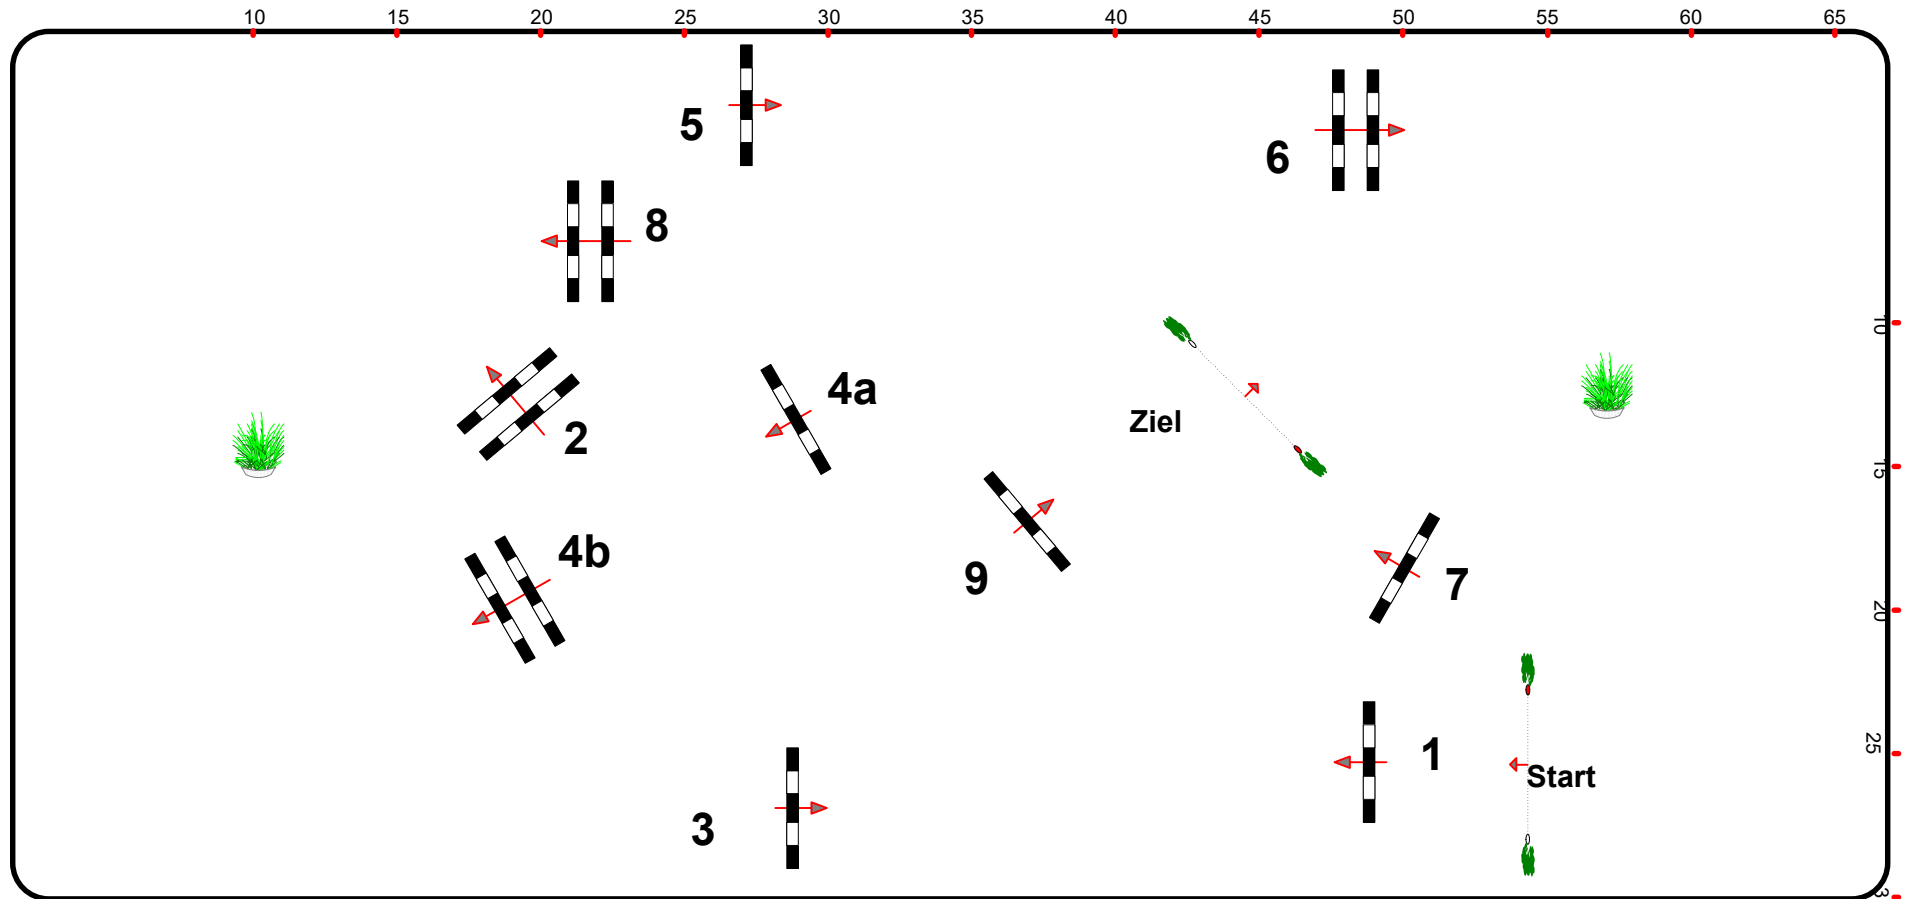

3

München Riem Late Entry

14.10.2020

Reitakademie
München e.V.

Prüfung Nr.: 3

Springprüfung

Klasse: A**

Mittwoch, 14. Oktober 2020

Beginn: 17:30 Uhr

Richtverf.: A
LPO § 501 / A 1
FEI RG / Art.
Höhe: 1,05 mtr.

Tempo: 350 m/Min.
Bahnlänge: 380 mtr.
Erlaubte Zeit: 66 sek.
Höchstzeit: 132 sek.

Hindernisse: 9
Sprünge: 10
Hindernisfehler: sek.
Geschl. Hindernis:

1. Stechen über:
Bahnlänge: 0 mtr.
Erlaubte Zeit: 0 sek.
Höchstzeit: 0 sek.

PARCOURSDESIGN
Johann Sailer
Siegi Leitmair

Tribüne

Richter
Einritt / Ausritt

Tribüne